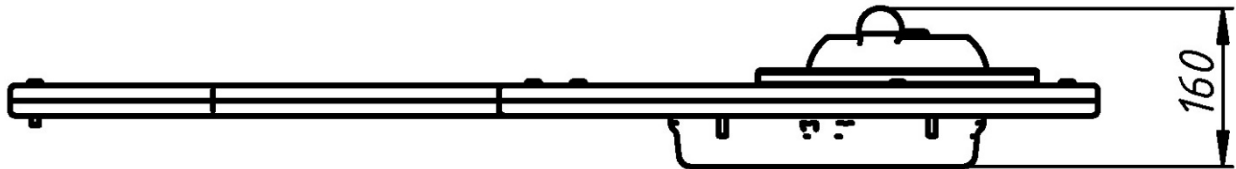

Музичне, ігрове обладнання для дитячих майданчиків / Play and musical panels

Музична панель «Електрична гітара» з HDPE пластику / Rotogen musical panel «Electric guitar» (made of HDPE) PP-16.06

Ігрові панелі – це нове слово у світі вуличного дитячого обладнання. Варіанти підключення: від акумулятора, блока живлення чи динамо-двигуна. Сенсорні датчики з нержавіючої сталі, надійна електроніка та водонепроникний, захищений від злому корпус роблять панель безпечною та стійкою до пошкоджень. Ігровий елемент сприяє розвитку музичного слуху, дарує радість та захоплення.

Інформація про обладнання / Information about the equipment

	Габарити музичної панелі, м / Dimensions of the music panel, m	1,09x0,4x0,16
	Вага загальна, кг / Total weight, kg	9,9
	Вікова група, років / Age group, years	3-12
	Максимальна кількість користувачів / Maximum number of users	1
	Безпечна зона, м ² / Safe zone, m ²	-
	Відкрите середовище / Open environment	
	Основні матеріали – метал, пластик / Main materials - metal, plastic	
	Інформація про безпеку EN1176-1, EN1176-2 / Safety information EN1176-1, EN1176-2	

Вигляд збоку / Side view

Вигляд зверху / Top view

Розміри подані в міліметрах / Dimensions are given in millimeters