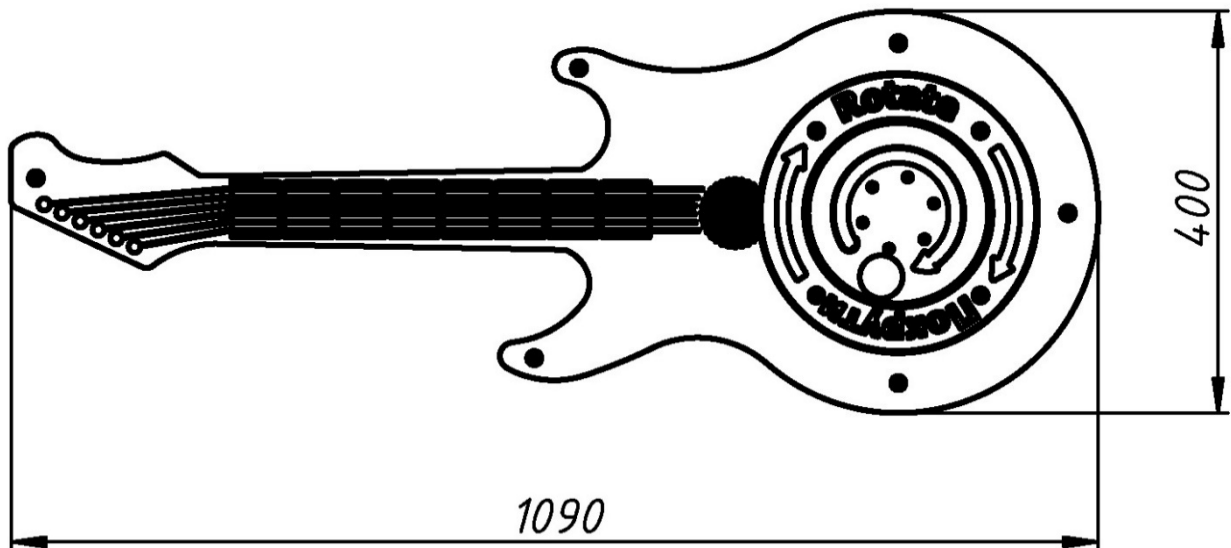

Музичне, ігрове обладнання для дитячих майданчиків / Play and musical panels

Музична панель «Електрична гітара» з HDPE пластику / Rotogen musical panel «Electric guitar» (made of HDPE) PP-16.06

Ігрові панелі – це нове слово у світі вуличного дитячого обладнання. Варіанти підключення: від акумулятора, блока живлення чи динамо-двигуна. Сенсорні датчики з нержавіючої сталі, надійна електроніка та водонепроникний, захищений від злому корпус роблять панель безпечною та стійкою до пошкоджень. Ігровий елемент сприяє розвитку музичного слуху, дарує радість та захоплення.

Інформація про обладнання / Information about the equipment

	Габарити музичної панелі, м / Dimensions of the music panel, m	1,09x0,4x0,16
	Вага загальна, кг / Total weight, kg	9,9
	Вікова група, років / Age group, years	3-12
	Максимальна кількість користувачів / Maximum number of users	1
	Безпечна зона, м ² / Safe zone, m ²	-
	Відкрите середовище / Open environment	
	Основні матеріали – метал, пластик / Main materials - metal, plastic	
	Інформація про безпеку EN1176-1, EN1176-2 / Safety information EN1176-1, EN1176-2	

Вигляд збоку / Side view

Вигляд зверху / Top view

Розміри подані в міліметрах / Dimensions are given in millimeters