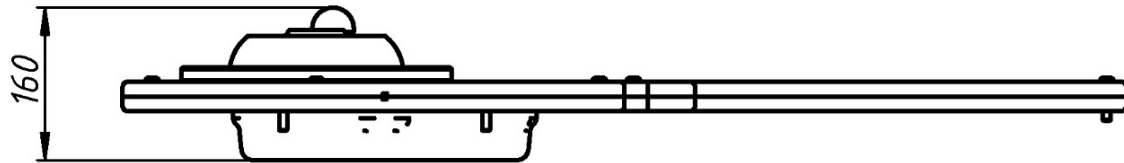

Музичне, ігрове обладнання для дитячих майданчиків / Play and musical panels

Музична панель «Гітара» з HDPE пластику (без стійки) /
Rotogen musical panel «Guitar» (made of HDPE)
(without rack)

PP-16.05

Ігрові панелі – це нове слово у світі вуличного дитячого обладнання. Ігрові панелі оснащені ротаційним механізмом та клавішами, які допомагають відтворювати звук музичного інструменту. Можливі варіанти живлення ігрової панелі: від аккумулятора, блока живлення та динамо-двигуна.

Конструкція панелі виготовлена з HDPE-пластику, сенсорні датчики з нержавіючої сталі, надійна електроніка та водонепроникний корпус роблять обладнання безпечним та дозволяють використовувати на вуличних дитячих майданчиках. Ігровий елемент сприяє розвитку музичного слуху, дарує радість та захоплення.

Інформація про обладнання / Information about the equipment

	Габарити найбільшої деталі – стійки панелі, м / Dimensions of the largest part - the panel rack, m	1,04x0,4x0,16
	Вага загальна/Вага найбільшої деталі – панелі, кг / Total weight/Weight of the largest part - the panel, kg	9,7/9,7
	Вікова група, років / Age group, years	3-12
	Максимальна кількість користувачів / Maximum number of users	1
	Висота вільного падіння, мм / Height of free fall, mm	-
	Безпечна зона, м ² / Safe zone, m ²	-
	Відкрите середовище / Open environment	
	Основні матеріали – пластик, метал / Main materials - plastic, metal	
	Інформація про безпеку EN1176-1, EN1176-2 / Safety information EN1176-1, EN1176-2	

Габаритний вигляд / Overall view

Розміри подані в міліметрах / Dimensions are given in millimeters