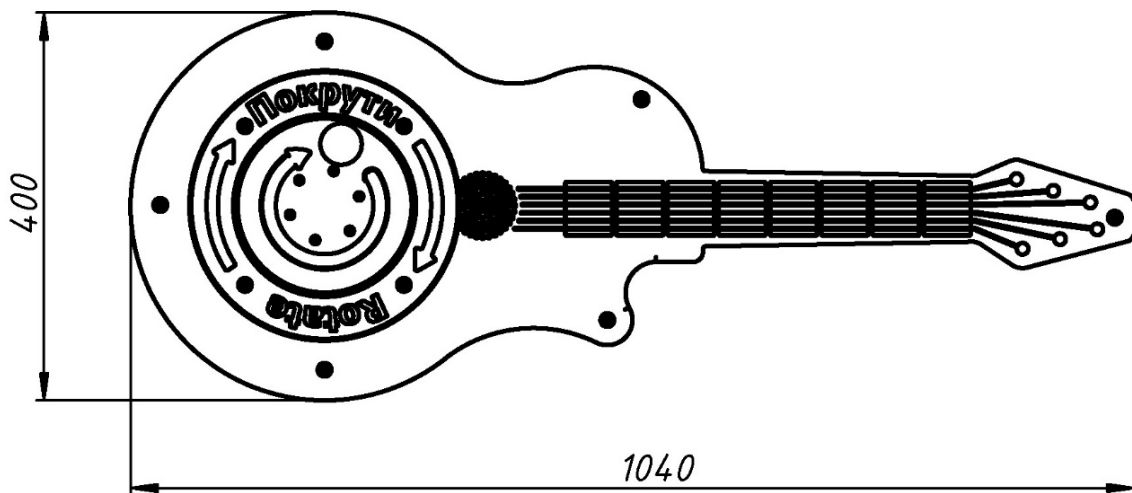

Габаритний вигляд / Overall view

Розміри подані в міліметрах / Dimensions are given in millimeters