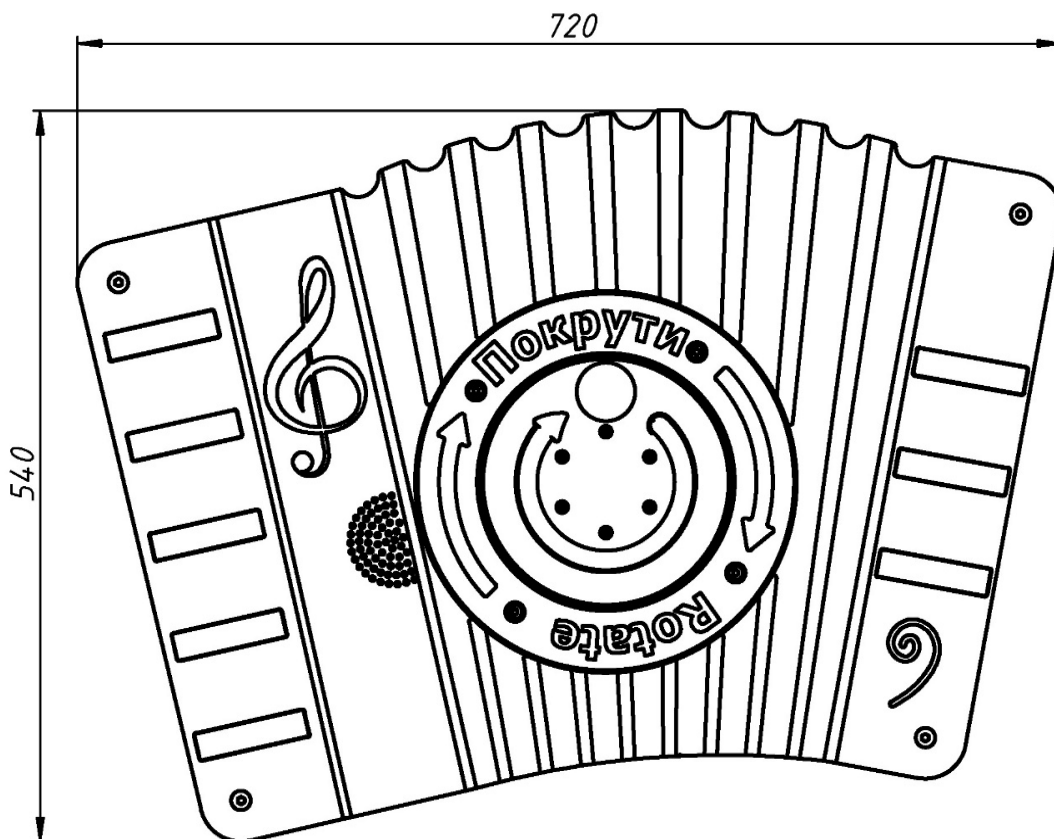

Музичне, ігрове обладнання для дитячих майданчиків / Play and musical panels

Музична панель «Баян» з HDPE пластику / Rotogen musical panel «Accordion» (made of HDPE) PP-16.02

Ігрові панелі – це нове слово у світі вуличного дитячого обладнання. Варіанти підключення: від акумулятора, блока живлення чи динамо-двигуна. Сенсорні датчики з нержавіючої сталі, надійна електроніка та водонепроникний, захищений від злому корпус роблять панель безпечною та стійкою до пошкоджень. Ігровий елемент сприяє розвитку музичного слуху, дарує радість та захоплення.

Інформація про обладнання / Information about the equipment

	Габарити музичної панелі, м / Dimensions of the music panel, m	0,72x0,53x0,16
	Вага загальна, кг / Total weight, kg	12,3
	Вікова група, років / Age group, years	3-12
	Максимальна кількість користувачів / Maximum number of users	1
	Безпечна зона, м ² / Safe zone, m ²	10,3
	Відкрите середовище / Open environment	
	Основні матеріали – метал, пластик / Main materials - metal, plastic	
	Інформація про безпеку EN1176-1, EN1176-2 / Safety information EN1176-1, EN1176-2	

Вигляд збоку / Side view

**Вигляд зверху, враховуючи зону безпеки /
Top view, including the safety zone**

Розміри подані в міліметрах / Dimensions are given in millimeters