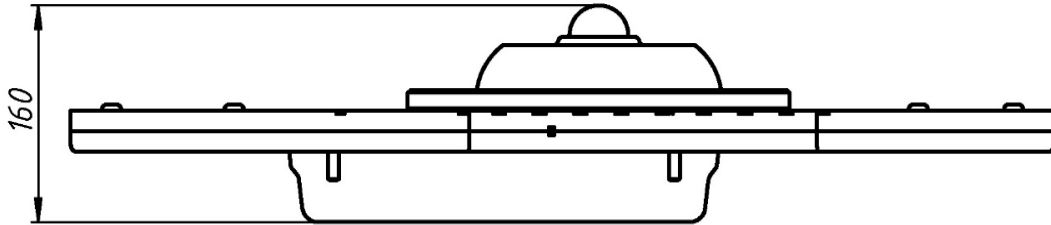

Музичне, ігрове обладнання для дитячих майданчиків / Play and musical panels

Музична панель «Баян» з HDPE пластику / Rotogen musical panel «Accordion» (made of HDPE) PP-16.02

Ігрові панелі – це нове слово у світі вуличного дитячого обладнання. Варіанти підключення: від акумулятора, блока живлення чи динамо-двигуна. Сенсорні датчики з нержавіючої сталі, надійна електроніка та водонепроникний, захищений від злому корпус роблять панель безпечною та стійкою до пошкоджень. Ігровий елемент сприяє розвитку музичного слуху, дарує радість та захоплення.

Інформація про обладнання / Information about the equipment

	Габарити музичної панелі, м / Dimensions of the music panel, m	0,72x0,53x0,16
	Вага загальна, кг / Total weight, kg	12,3
	Вікова група, років / Age group, years	3-12
	Максимальна кількість користувачів / Maximum number of users	1
	Безпечна зона, м ² / Safe zone, m ²	10,3
	Відкрите середовище / Open environment	
	Основні матеріали – метал, пластик / Main materials - metal, plastic	
	Інформація про безпеку EN1176-1, EN1176-2 / Safety information EN1176-1, EN1176-2	

Вигляд збоку / Side view

**Вигляд зверху, враховуючи зону безпеки /
Top view, including the safety zone**

Розміри подані в міліметрах / Dimensions are given in millimeters