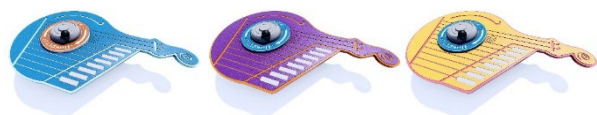

## Музичне, ігрове обладнання для дитячих майданчиків / Play and musical panels

### Музична панель «Кобза» з HDPE пластику (без стійки) / Rotogen musical panel «Kobza» (made of HDPE) (without rack)

#### PP-16.01

Ігрові панелі – це нове слово у світі вуличного дитячого обладнання. Ігрові панелі оснащені ротаційним механізмом та клавішами, які допомагають відтворювати звук музичного інструменту. Данна панель виконана у формі Кобзи та запрограмована на відтворення звуків, що імітують цей музичний інструмент. Можливі варіанти живлення ігрової панелі: від аккумулятора, блока живлення та динамо-двигуна. Конструкція панелі виготовлена з HDPE-пластику, сенсорні датчики з нержавіючої сталі, надійна електроніка та водонепроникний корпус роблять обладнання безпечним та дозволяють використовувати на вуличних дитячих майданчиках. Ігровий елемент сприяє розвитку музичного слуху, дарує радість та захоплення.

Play panels are a new word in the world of outdoor children's equipment. The play panels are equipped with a rotary mechanism and keys that help to reproduce the sound of a musical instrument. This panel is made in the shape of Kobza and is programmed to produce sounds that imitate this musical instrument. The game panel can be powered by a battery, a power supply unit, or a dynamo motor. The panel is made of HDPE plastic, stainless steel touch sensors, reliable electronics and a waterproof case make the equipment safe and suitable for outdoor playgrounds. The game element contributes to the development of musical ear, gives joy and enthusiasm.