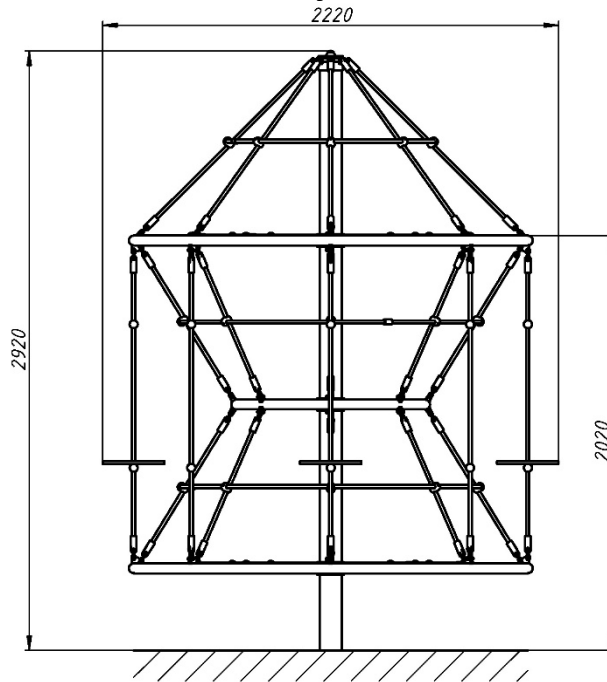

# КК-11.46

Дитячий ігровий канатний комплекс-карусель у формі пісочного годинника являє собою оригінальну конструкцію з канатної сітки, закріплену на металевому стрижні та на металевих обручах різного діаметра. Особливістю цієї конструкції є її здібність обертатися навколо своєї осі. Не схожі на звичайні майданчики, різні канатні комплекси не тільки привертають увагу дітей, але й будуть доповняти будь-яку місцевість.

The hourglass-shaped children's rope play complex is an original construction made of rope mesh, fixed to a metal rod and metal hoops of different diameters. A special feature of this design is its ability to rotate around its axis. Unlike conventional playgrounds, various rope complexes not only attract the attention of children, but will also complement any terrain.

### Інформація про обладнання / Information about the equipment

	Габарити найбільшої деталі – стійки комплексу, м / Dimensions of the largest part - large sector, m	3,92x0,50x0,5
	Вага загальна/Вага найбільшої деталі – стійки комплексу, кг / Total weight/ Weight of the largest part - the rack of the complex, kg	155/45
	Вікова група, років / Age group, years	7-14
	Максимальна кількість користувачів / Maximum number of users	8
	Висота вільного падіння, мм / Height of free fall, mm	2020
	Безпечна зона, м <sup>2</sup> / Safe zone, m <sup>2</sup>	38,5
	Відкрите середовище / Open environment	
	Основні матеріали – метал, канат / Main materials - metal, rope	
	Інформація про безпеку EN1176-1, EN1176-2 / Safety information EN1176-1, EN1176-2	

**Вигляд збоку / Side view**

**Вигляд зверху, враховуючи зону безпеки /  
Top view, including the safety zone**

Розміри подані в міліметрах / Dimensions are given in millimeters