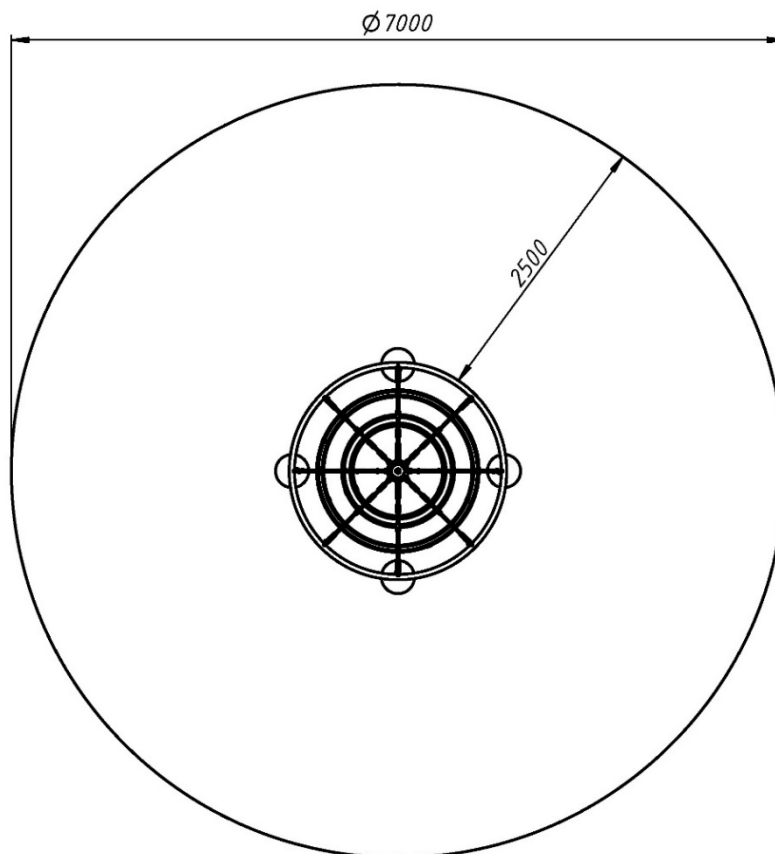

# КК-11.46

Дитячий ігровий канатний комплекс-карусель у формі пісочного годинника являє собою оригінальну конструкцію з канатної сітки, закріплену на металевому стрижні та на металевих обручах різного діаметра. Особливістю цієї конструкції є її здібність обертатися навколо своєї осі. Не схожі на звичайні майданчики, різні канатні комплекси не тільки привертають увагу дітей, але й будуть доповняти будь-яку місцевість.

The hourglass-shaped children's rope play complex is an original construction made of rope mesh, fixed to a metal rod and metal hoops of different diameters. A special feature of this design is its ability to rotate around its axis. Unlike conventional playgrounds, various rope complexes not only attract the attention of children, but will also complement any terrain.

### Інформація про обладнання / Information about the equipment

	Габарити найбільшої деталі – стійки комплексу, м / Dimensions of the largest part - large sector, m	3,92x0,50x0,5
	Вага загальна/Вага найбільшої деталі – стійки комплексу, кг / Total weight/ Weight of the largest part - the rack of the complex, kg	155/45
	Вікова група, років / Age group, years	7-14
	Максимальна кількість користувачів / Maximum number of users	8
	Висота вільного падіння, мм / Height of free fall, mm	2020
	Безпечна зона, м <sup>2</sup> / Safe zone, m <sup>2</sup>	38,5
	Відкрите середовище / Open environment	
	Основні матеріали – метал, канат / Main materials - metal, rope	
	Інформація про безпеку EN1176-1, EN1176-2 / Safety information EN1176-1, EN1176-2	

**Вигляд збоку / Side view**

**Вигляд зверху, враховуючи зону безпеки /  
Top view, including the safety zone**

Розміри подані в міліметрах / Dimensions are given in millimeters