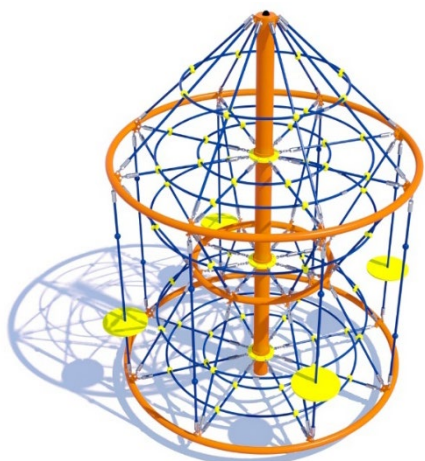

## Дитяче ігрове обладнання – канатний комплекс / Playground equipment – rope complexe

### Дитячий ігровий канатний комплекс / Rope play structure

# КК-11.46

Дитячий ігровий канатний комплекс-карусель у формі пісочного годинника являє собою оригінальну конструкцію з канатної сітки, закріплену на металевому стрижні та на металевих обручах різного діаметра. Особливістю цієї конструкції є її здібність обертатися навколо своєї осі. Не схожі на звичайні майданчики, різні канатні комплекси не тільки привертають увагу дітей, але й будуть доповняти будь-яку місцевість.

The hourglass-shaped children's rope play complex is an original construction made of rope mesh, fixed to a metal rod and metal hoops of different diameters. A special feature of this design is its ability to rotate around its axis. Unlike conventional playgrounds, various rope complexes not only attract the attention of children, but will also complement any terrain.