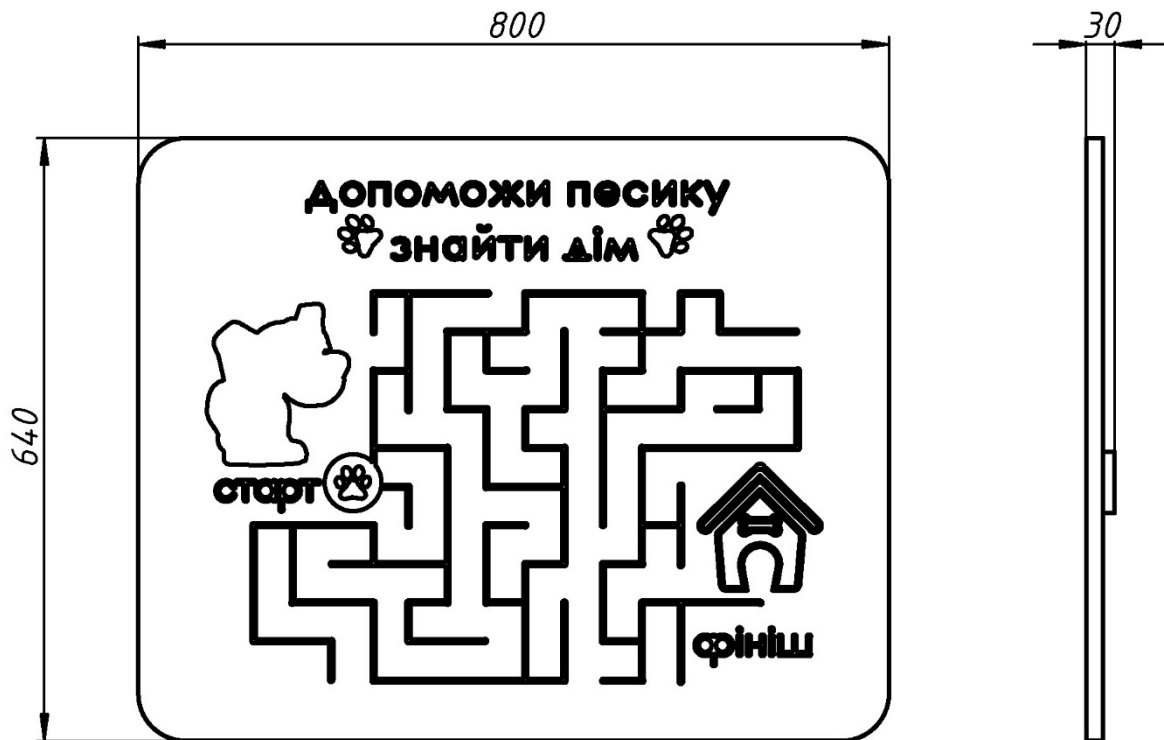

## PP-15.03

Ігрові панелі – це нове слово у світі вуличного дитячого обладнання. Варіанти підключення: від акумулятора, блока живлення чи динамо-двигуна. Сенсорні датчики з нержавіючої сталі, надійна електроніка та водонепроникний, захищений від злому корпус роблять панель безпечною та стійкою до пошкоджень. Ігровий елемент сприяє розвитку музичного слуху, дарує радість та захоплення.

## Інформація про обладнання / Information about the equipment

	Габарити найбільшої деталі – стійки панелі, м / Dimensions of the largest part - the panel rack, m	0,8x0,64x0,03
	Вага загальна/Вага найбільшої деталі – панелі, кг / Total weight/Weight of the largest part - the panel, kg	10,0/10,0
	Вікова група, років / Age group, years	3-12
	Максимальна кількість користувачів / Maximum number of users	1
	Висота вільного падіння, мм / Height of free fall, mm	-
	Безпечна зона, м <sup>2</sup> / Safe zone, m <sup>2</sup>	-
	Відкрите середовище / Open environment	
	Основні матеріали – пластик / Main materials - plastic	
	Інформація про безпеку EN1176-1, EN1176-2 / Safety information EN1176-1, EN1176-2	

Габаритний вигляд / Overall view

Розміри подані в міліметрах / Dimensions are given in millimeters