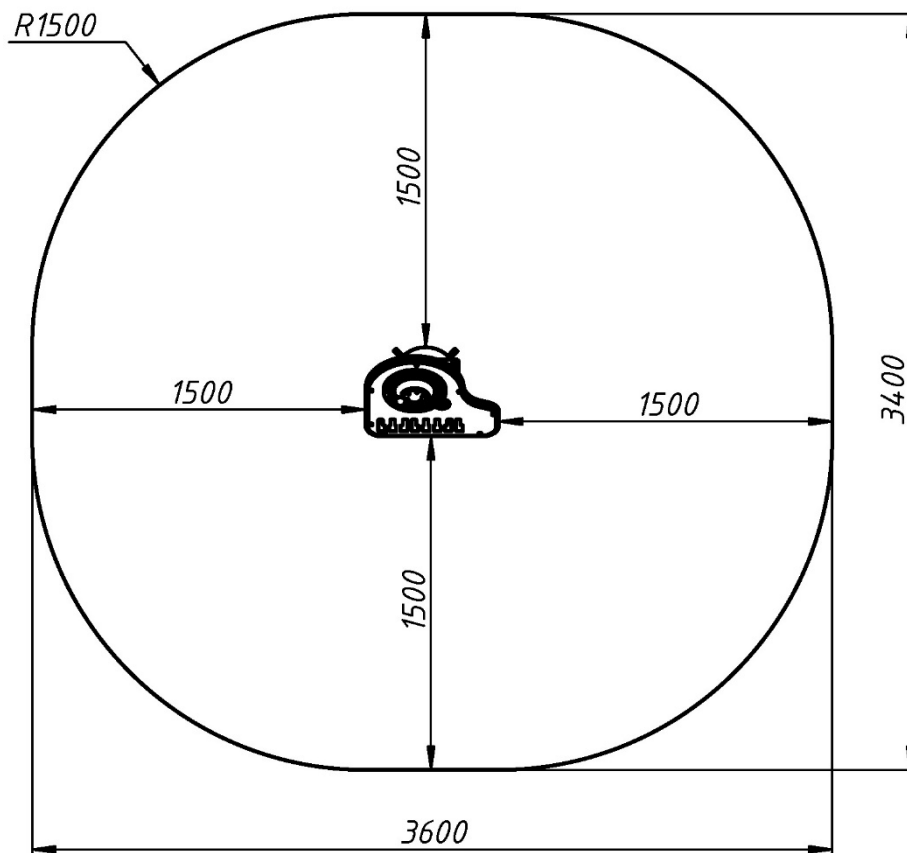

Інформація про обладнання / Information about the equipment

	Габарити найбільшої деталі – стійки панелі, м / Dimensions of the largest part - the panel rack, m	0,9x0,3x0,25
	Вага загальна/Вага найбільшої деталі – стійки панелі, кг / Total weight/Weight of the largest part - the panel post, kg	30,7/12,8
	Вікова група, років / Age group, years	3-12
	Максимальна кількість користувачів / Maximum number of users	1
	Висота вільного падіння, мм / Height of free fall, mm	710
	Безпечна зона, м ² / Safe zone, m ²	10,3
	Відкрите середовище / Open environment	
	Основні матеріали – метал, пластик / Main materials - metal, plastic	
	Інформація про безпеку EN1176-1, EN1176-2 / Safety information EN1176-1, EN1176-2	

Вигляд збоку / Side view

**Вигляд зверху, враховуючи зону безпеки /
Top view, including the safety zone**

Розміри подані в міліметрах / Dimensions are given in millimeters