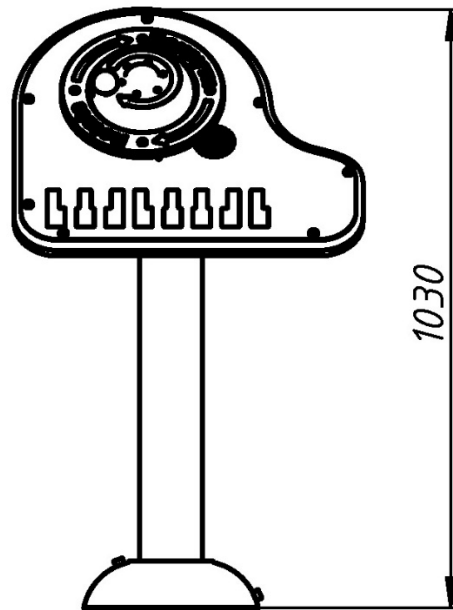

Музичне, ігрове обладнання для дитячих майданчиків / Play and musical panels

Музична панель "Піаніно" з HDPE пластику / Rotogen musical panel «Piano» (made of HDPE) PP-14.07

Ігрові панелі – це нове слово у світі вуличного дитячого обладнання. Варіанти підключення: від акумулятора, блока живлення чи динамо-двигуна. Сенсорні датчики з нержавіючої сталі, надійна електроніка та водонепроникний, захищений від злому корпус роблять панель безпечною та стійкою до пошкоджень. Ігровий елемент сприяє розвитку музичного слуху, дарує радість та захоплення.

Інформація про обладнання / Information about the equipment

	Габарити найбільшої деталі – стійки панелі, м / Dimensions of the largest part - the panel rack, m	0,9x0,3x0,25
	Вага загальна/Вага найбільшої деталі – стійки панелі, кг / Total weight/Weight of the largest part - the panel post, kg	30,7/12,8
	Вікова група, років / Age group, years	3-12
	Максимальна кількість користувачів / Maximum number of users	1
	Висота вільного падіння, мм / Height of free fall, mm	710
	Безпечна зона, м ² / Safe zone, m ²	10,3
	Відкрите середовище / Open environment	
	Основні матеріали – метал, пластик / Main materials - metal, plastic	
	Інформація про безпеку EN1176-1, EN1176-2 / Safety information EN1176-1, EN1176-2	

Вигляд збоку / Side view

**Вигляд зверху, враховуючи зону безпеки /
Top view, including the safety zone**

Розміри подані в міліметрах / Dimensions are given in millimeters