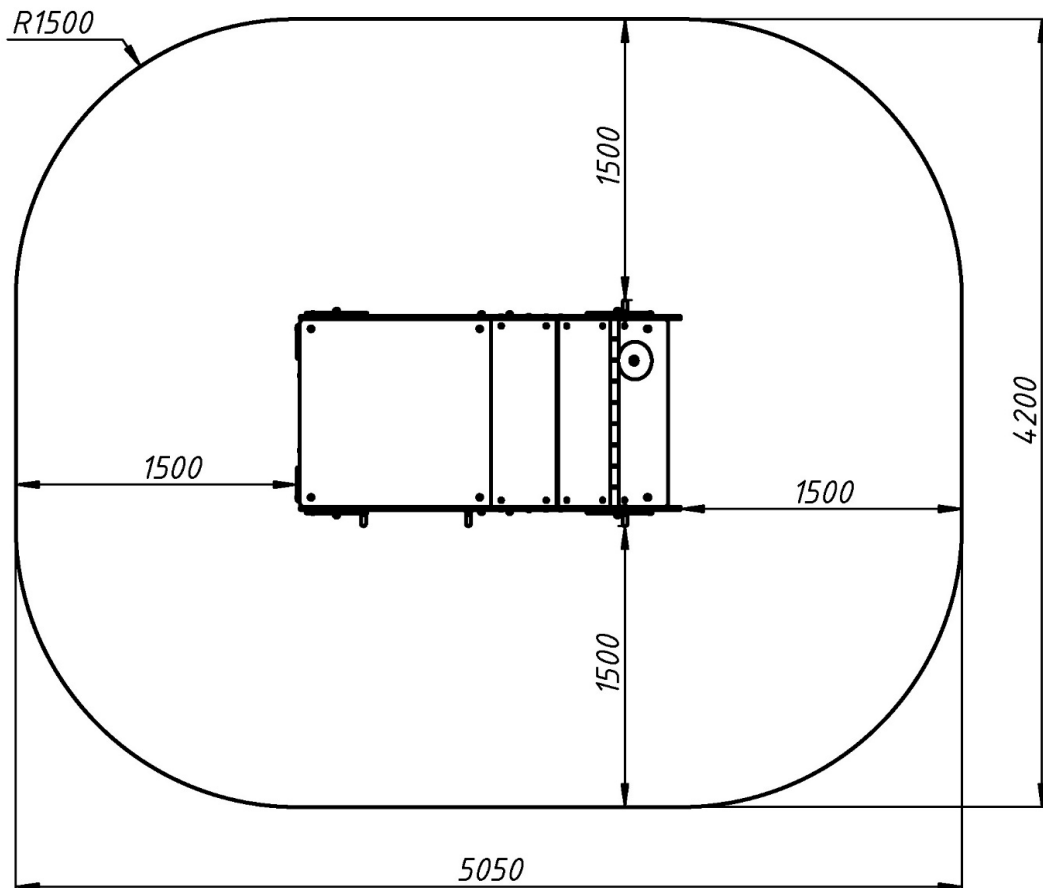

Інформація про обладнання / Information about the equipment

	Габарити найбільшої деталі – борта машини, м / Dimensions of the largest part - machine side, m	1,67x1,02x0,018
	Вага загальна/Вага найбільшої деталі – піддону, кг / Total weight/ Weight of the largest part - pallet, kg	211,0/21,6
	Вікова група, років / Age group, years	3-6
	Максимальна кількість користувачів / Maximum number of users	8
	Висота вільного падіння, мм / Height of free fall, mm	600
	Безпечна зона, м ² / Safe zone, m ²	19,3
	Відкрите середовище / Open environment	
	Основні матеріали – фанера, метал / Main materials - plywood, metal	
	Інформація про безпеку EN1176-1, EN1176-2 / Safety information EN1176-1, EN1176-2	

Габаритний вигляд/ Overall view

**Вигляд зверху, враховуючи зону безпеки /
Top view, including the safety zone**

Розміри подані в міліметрах / Dimensions are given in millimeters