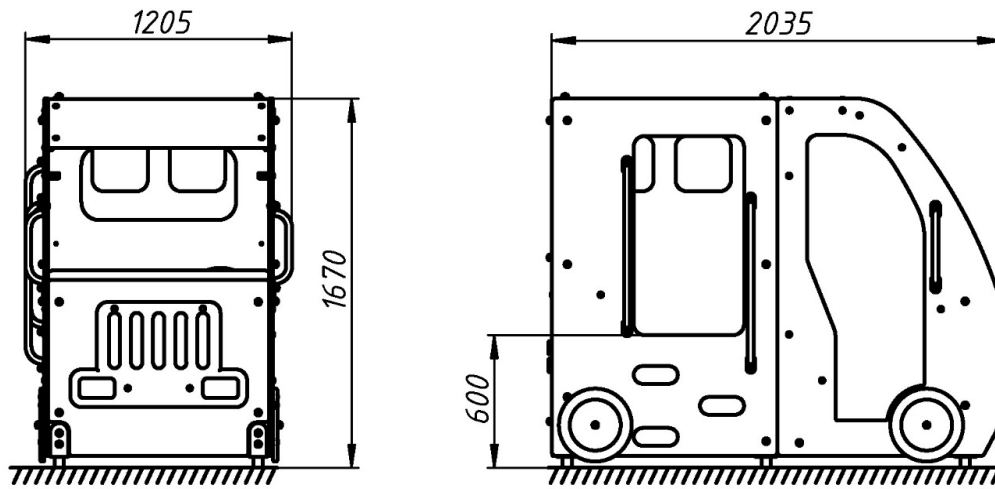

Інформація про обладнання / Information about the equipment

	Габарити найбільшої деталі – борта машини, м / Dimensions of the largest part - machine side, m	1,67x1,02x0,018
	Вага загальна/Вага найбільшої деталі – піддону, кг / Total weight/ Weight of the largest part - pallet, kg	211,0/21,6
	Вікова група, років / Age group, years	3-6
	Максимальна кількість користувачів / Maximum number of users	8
	Висота вільного падіння, мм / Height of free fall, mm	600
	Безпечна зона, м ² / Safe zone, m ²	19,3
	Відкрите середовище / Open environment	
	Основні матеріали – фанера, метал / Main materials - plywood, metal	
	Інформація про безпеку EN1176-1, EN1176-2 / Safety information EN1176-1, EN1176-2	

Габаритний вигляд/ Overall view

**Вигляд зверху, враховуючи зону безпеки /
Top view, including the safety zone**

Розміри подані в міліметрах / Dimensions are given in millimeters