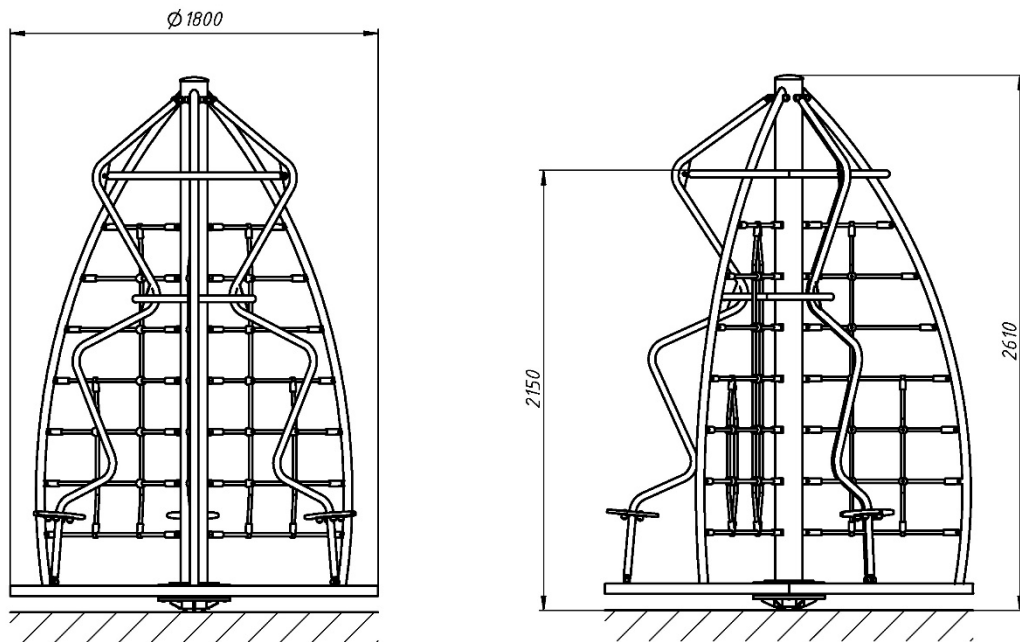

Дитяче ігрове обладнання – канатний комплекс / Playground equipment – rope complexe

Дитячий ігровий канатний комплекс / Rope play structure

КК-11.32

Дитячий ігровий канатний комплекс-карусель являє собою оригінальну конструкцію у формі ялинки з канатної сітки, закріпленої на металевому стрижні та на металевих дугах. Особливістю цієї конструкції є її здібність обертатися навколо своєї осі. Не схожі на звичайні майданчики, різні канатні комплекси не тільки привертають увагу дітей, але й будуть доповняти будь-яку місцевість.

The children's play rope complex carousel is an original design in the shape of a Christmas tree made of a rope net fixed to a metal rod and metal arcs. A feature of this design is its ability to rotate around its axis. Unlike ordinary playgrounds, various rope complexes not only attract the attention of children, but will also complement any terrain.

Інформація про обладнання / Information about the equipment

	Габарити найбільшої деталі – стійки комплексу, м / Dimensions of the largest part - large sector, m	2,46x0,24x0,24
	Вага загальна/Вага найбільшої деталі – площадки комплексу, кг / Total weight/ Weight of the largest part - the complex's platform, kg	255,0/84,0
	Вікова група, років / Age group, years	7-14
	Максимальна кількість користувачів / Maximum number of users	6
	Висота вільного падіння, мм / Height of free fall, mm	2150
	Безпечна зона, м ² / Safe zone, m ²	26,4
	Відкрите середовище / Open environment	
	Основні матеріали – метал, канат / Main materials - metal, rope	
	Інформація про безпеку EN1176-1, EN1176-2 / Safety information EN1176-1, EN1176-2	

Вигляд збоку / Side view

**Вигляд зверху, враховуючи зону безпеки /
Top view, including the safety zone**

Розміри подані в міліметрах / Dimensions are given in millimeters