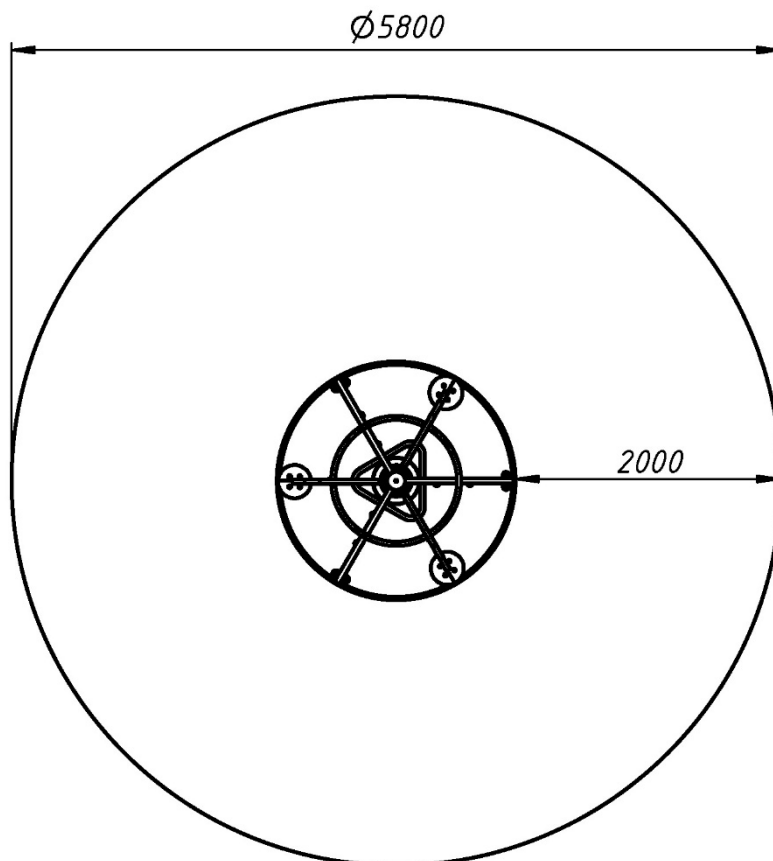

Дитяче ігрове обладнання – канатний комплекс / Playground equipment – rope complexe

Дитячий ігровий канатний комплекс / Rope play structure

КК-11.32

Дитячий ігровий канатний комплекс-карусель являє собою оригінальну конструкцію у формі ялинки з канатної сітки, закріпленої на металевому стрижні та на металевих дугах. Особливістю цієї конструкції є її здібність обертатися навколо своєї осі. Не схожі на звичайні майданчики, різні канатні комплекси не тільки привертають увагу дітей, але й будуть доповняти будь-яку місцевість.

The children's play rope complex carousel is an original design in the shape of a Christmas tree made of a rope net fixed to a metal rod and metal arcs. A feature of this design is its ability to rotate around its axis. Unlike ordinary playgrounds, various rope complexes not only attract the attention of children, but will also complement any terrain.

Інформація про обладнання / Information about the equipment

	Габарити найбільшої деталі – стійки комплексу, м / Dimensions of the largest part - large sector, m	2,46x0,24x0,24
	Вага загальна/Вага найбільшої деталі – площадки комплексу, кг / Total weight/ Weight of the largest part - the complex's platform, kg	255,0/84,0
	Вікова група, років / Age group, years	7-14
	Максимальна кількість користувачів / Maximum number of users	6
	Висота вільного падіння, мм / Height of free fall, mm	2150
	Безпечна зона, м ² / Safe zone, m ²	26,4
	Відкрите середовище / Open environment	
	Основні матеріали – метал, канат / Main materials - metal, rope	
	Інформація про безпеку EN1176-1, EN1176-2 / Safety information EN1176-1, EN1176-2	

Вигляд збоку / Side view

**Вигляд зверху, враховуючи зону безпеки /
Top view, including the safety zone**

Розміри подані в міліметрах / Dimensions are given in millimeters