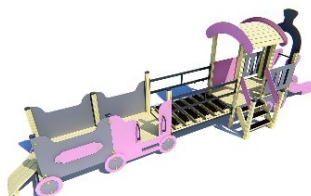

### Дитяче ігрове обладнання «Паровозик з гіркою та вагончиком» / Children's play equipment «Steam engine with slide and carriage»

#### ІК-4.02

Дитячий «Паровозик» являє собою ігровий комплекс для найменших. Стилiзацiя дитячого iгрового обладнання дозволяє придумувати масу тематичних iгор, а гiрка, трап та пiдвiсний мiсток в складi iгрового комплексу допоможуть малюкам весело та активно провести час на свiжому повітрі.

Children's «Engine» is a play structure for the smallest. The stylization of this complex allows children to dream up many thematic games, and the slide, gangway and suspension bridge, as part of the game complex will help kids have fun and actively spend time outdoors.