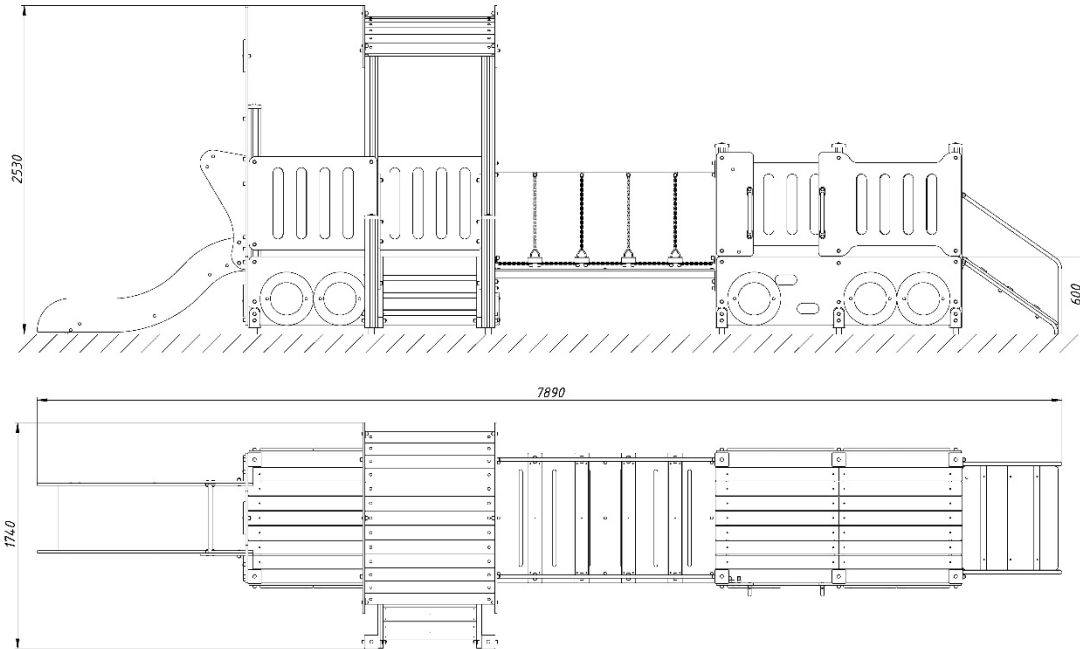

#### Інформація про обладнання / Information about the equipment

	Габарити найбільшої деталі – піддону безпеки, м / Dimensions of the largest part - the safety pallet, m	1,7x1,0x0,17
	Вага загальна/Вага найбільшої деталі – піддону безпеки, кг / Total weight/ Weight of the largest part - the safety pallet, kg	520/31
	Вікова група, років / Age group, years	3-6
	Максимальна кількість користувачів / Maximum number of users	16
	Висота вільного падіння, мм / Height of free fall, mm	600
	Безпечна зона, м <sup>2</sup> / Safe zone, m <sup>2</sup>	49,0
	Відкрите середовище / Open environment	
	Основні матеріали – фанера, метал, деревина / Main materials - plywood, metal, wood	
	Інформація про безпеку EN1176-1, EN1176-2 / Safety information EN1176-1, EN1176-2	

### Габаритний вигляд/ Overall view

### Вигляд зверху, враховуючи зону безпеки / Top view, including the safety zone

Розміри подані в міліметрах / Dimensions are given in millimeters