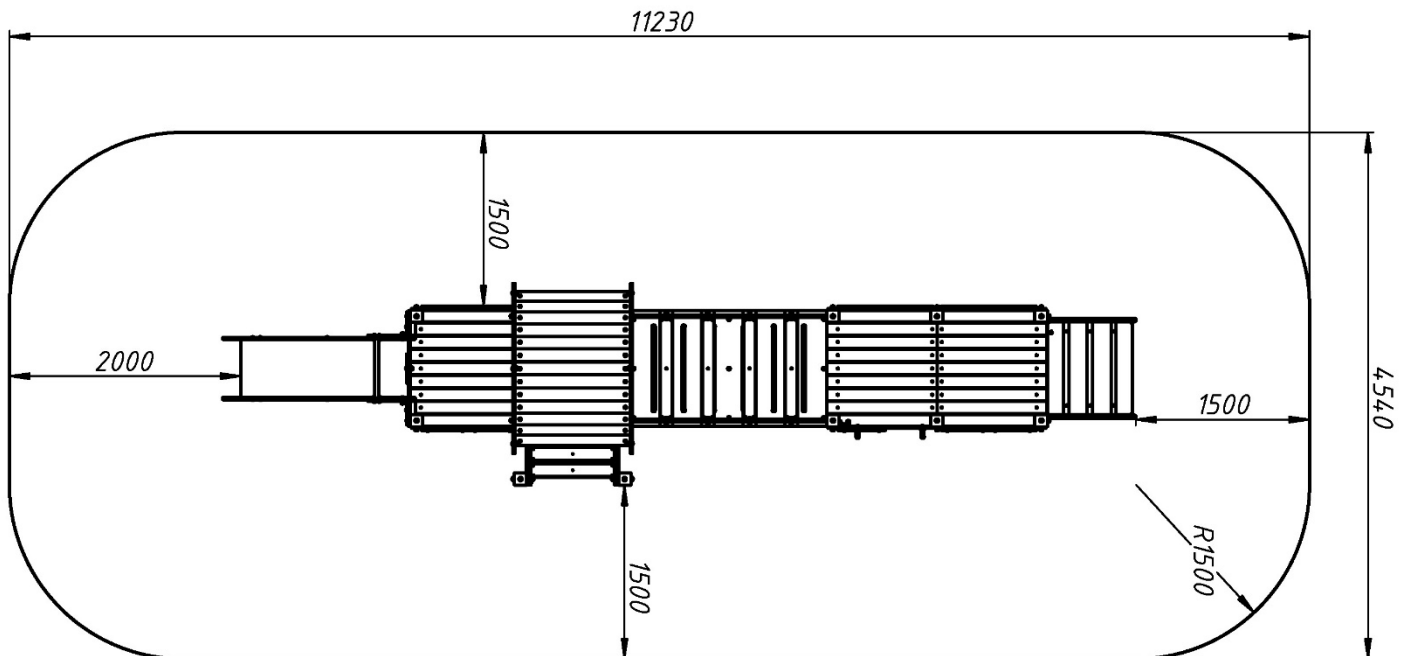

#### Інформація про обладнання / Information about the equipment

	Габарити найбільшої деталі – піддону безпеки, м / Dimensions of the largest part - the safety pallet, m	1,7x1,0x0,17
	Вага загальна/Вага найбільшої деталі – піддону безпеки, кг / Total weight/ Weight of the largest part - the safety pallet, kg	520/31
	Вікова група, років / Age group, years	3-6
	Максимальна кількість користувачів / Maximum number of users	16
	Висота вільного падіння, мм / Height of free fall, mm	600
	Безпечна зона, м <sup>2</sup> / Safe zone, m <sup>2</sup>	49,0
	Відкрите середовище / Open environment	
	Основні матеріали – фанера, метал, деревина / Main materials - plywood, metal, wood	
	Інформація про безпеку EN1176-1, EN1176-2 / Safety information EN1176-1, EN1176-2	

### Габаритний вигляд/ Overall view

### Вигляд зверху, враховуючи зону безпеки / Top view, including the safety zone

Розміри подані в міліметрах / Dimensions are given in millimeters