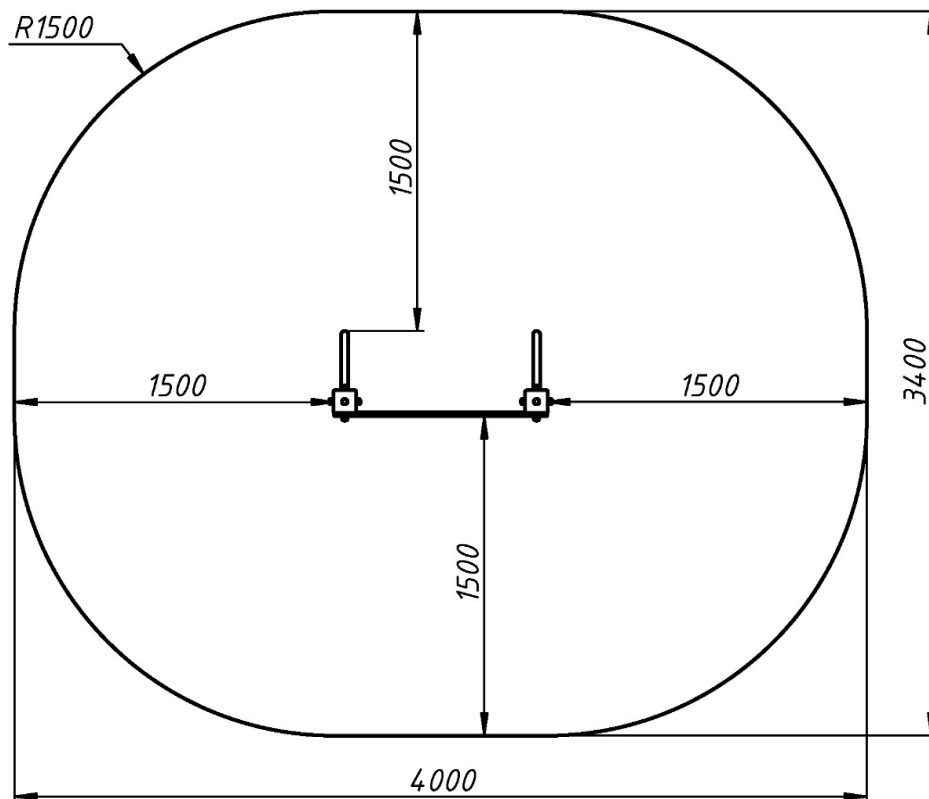

Інформація про обладнання / Information about the equipment

	Габарити найбільшої деталі – брусу, м / Dimensions of the largest part - the hypno-frog	2,12x0,1x0,1
	Вага загальна/Вага найбільшої деталі – брусу, кг / Total weight / Weight of the largest part - beam, kg	37,3/10,0
	Вікова група, років / Age group, years	1-6
	Максимальна кількість користувачів / Maximum number of users	2
	Висота вільного падіння, мм / Height of free fall, mm	-
	Безпечна зона, м² / Safe zone, m ²	11,6
	Відкрите середовище / Open environment	
	Основні матеріали – фанера, деревина, метал / Main materials - plywood, wood, metal	
	Інформація про безпеку EN1176-1, EN1176-2 / Safety information EN1176-1, EN1176-2	

Вигляд збоку / Side view

**Вигляд зверху, враховуючи зону безпеки /
Top view, including the safety zone**

Розміри подані в міліметрах / Dimensions are given in millimeters