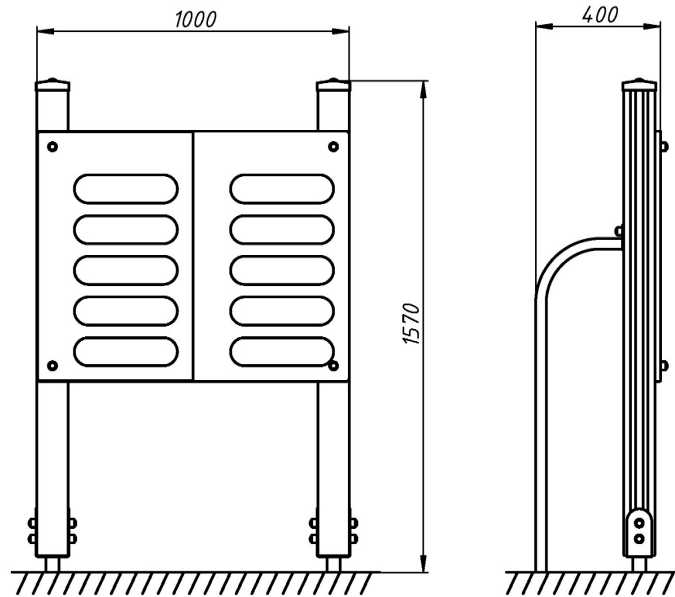

Обладнання дитячих майданчиків – ігрові елементи
для дитячого садка / Kindergarten play equipment

Інформаційний стенд «Чарівна табличка» / Information stand «Magic Tablet» CD-4.09

Ігровий елемент «Чарівна табличка» призначається для участі у гри-квесті на дитячих майданчиках, рослинних лабіринтах, у парках. Допоможе не тільки прикрасити місцевість, а й стане відмінною розвагою для дітей. Облаштування території – важливе питання при створенні комфортного оточення. Дитяче ігрове та спортивне обладнання сприяє розвитку, допомагає створювати сприятливу веселу атмосферу, дарує радість і захват.

Інформація про обладнання / Information about the equipment

	Габарити найбільшої деталі – брусу, м / Dimensions of the largest part - the hypno-frog	2,12x0,1x0,1
	Вага загальна/Вага найбільшої деталі – брусу, кг / Total weight / Weight of the largest part - beam, kg	37,3/10,0
	Вікова група, років / Age group, years	1-6
	Максимальна кількість користувачів / Maximum number of users	2
	Висота вільного падіння, мм / Height of free fall, mm	-
	Безпечна зона, м² / Safe zone, m ²	11,6
	Відкрите середовище / Open environment	
	Основні матеріали – фанера, деревина, метал / Main materials - plywood, wood, metal	
	Інформація про безпеку EN1176-1, EN1176-2 / Safety information EN1176-1, EN1176-2	

Вигляд збоку / Side view

**Вигляд зверху, враховуючи зону безпеки /
Top view, including the safety zone**

Розміри подані в міліметрах / Dimensions are given in millimeters