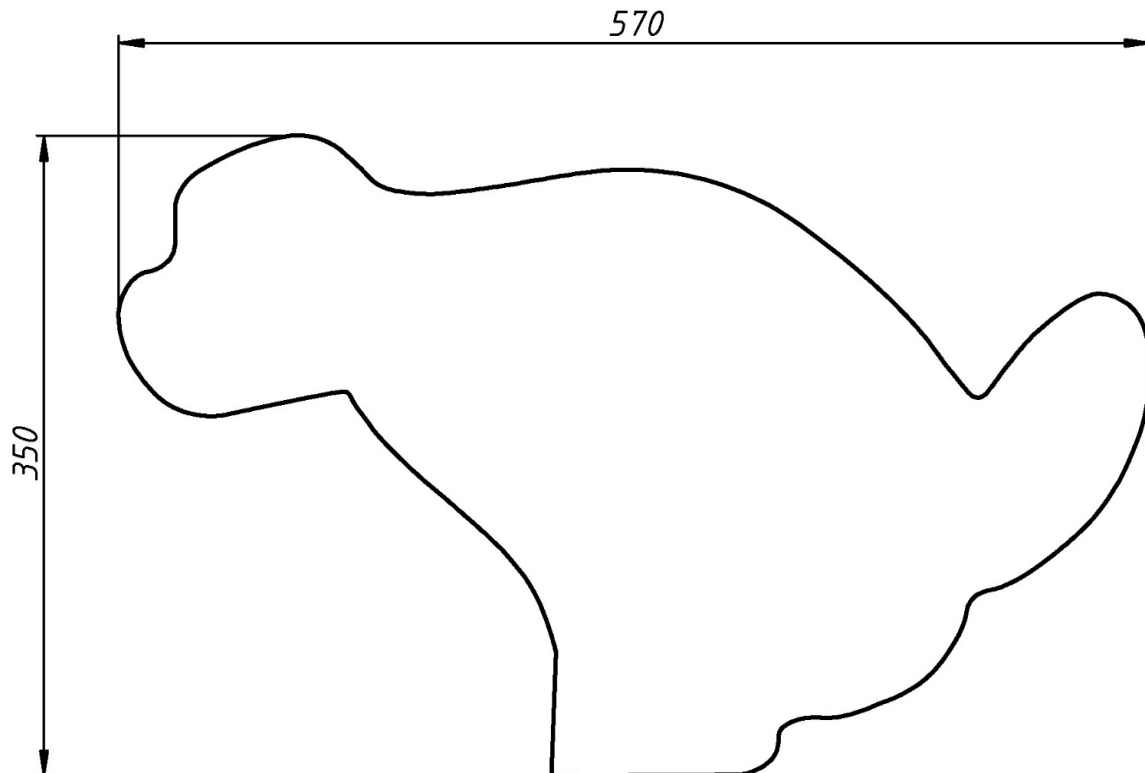

Обладнання дитячих майданчиків – ігрові елементи
для дитячого садка / Kindergarten play equipment

Декоративний елемент «Собака» /
Decorative element «Dog»
CD-4.08

Декоративний елемент «Собака» призначений не тільки для красивого оформлення місцевості. Але і може стати знаком який забороняє вигул собак. Використовується для прикраси парків, приватних ділянок, інших місць відпочинку. Облаштування території - важливе питання при створенні комфортного оточення. Паркове оснащення є незамінним, коли справа стосується громадських майданчиків, дитсадків, дворів.

Інформація про обладнання / Information about the equipment

| | | |
|--|---|----------------|
| | Габарити найбільшої деталі – виробу в зборі, м / Dimensions of the largest part - the product assembly, m | 0,57x0,04x0,75 |
| | Вага загальна/Вага найбільшої деталі – виробу в зборі, кг / Total weight / Weight of the largest part - complete product, kg | 3,3/3,3 |
| | Вікова група, років / Age group, years | 1+ |
| | Максимальна кількість користувачів / Maximum number of users | - |
| | Висота вільного падіння, мм / Height of free fall, mm | - |
| | Безпечна зона, м ² / Safe zone, m ² | - |
| | Відкрите середовище / Open environment | |
| | Основні матеріали – фанера, пластик, метал / Main materials - plywood, plastic, metal | |
| | Інформація про безпеку EN1176-1, EN1176-2 / Safety information EN1176-1, EN1176-2 | |

Габаритний вигляд / Overall view

Розміри подані в міліметрах / Dimensions are given in millimeters