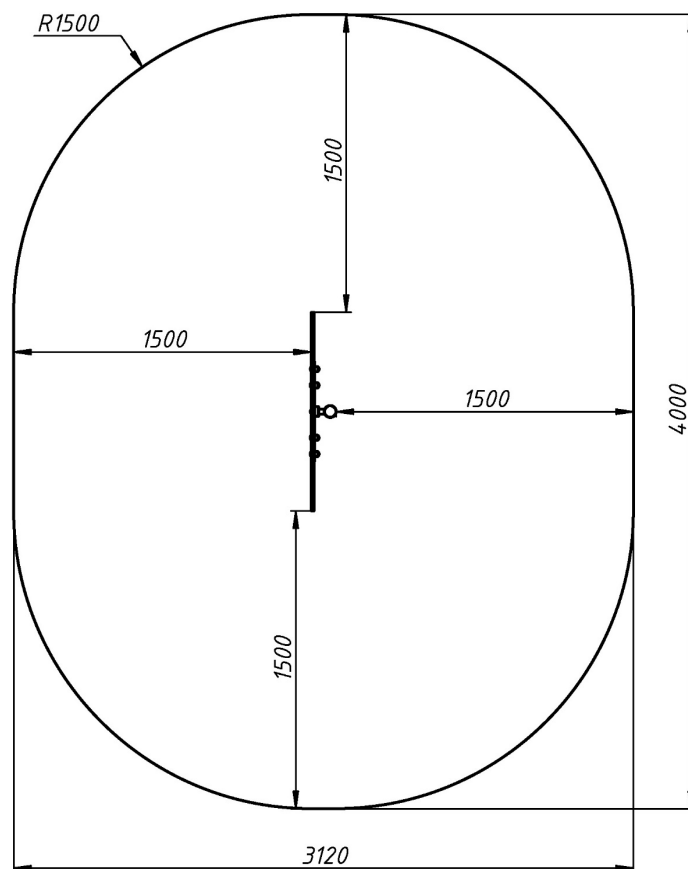

Інформація про обладнання / Information about the equipment

	Габарити найбільшої деталі – гіпножаби, м / Dimensions of the largest part - the hypno-frog	1,0x0,12x1,8
	Вага загальна/Вага найбільшої деталі – гіпножаби, кг / Total weight / Weight of the largest part - hypno-frog, kg	29,2/29,2
	Вікова група, років / Age group, years	1-6
	Максимальна кількість користувачів / Maximum number of users	1
	Висота вільного падіння, мм / Height of free fall, mm	1420
	Безпечна зона, м² / Safe zone, m²	10,5
	Відкрите середовище / Open environment	
	Основні матеріали – метал, пластик / Main materials - metal, plastic	
	Інформація про безпеку EN1176-1, EN1176-2 / Safety information EN1176-1, EN1176-2	

Вигляд збоку / Side view

**Вигляд зверху, враховуючи зону безпеки /
Top view, including the safety zone**

Розміри подані в міліметрах / Dimensions are given in millimeters