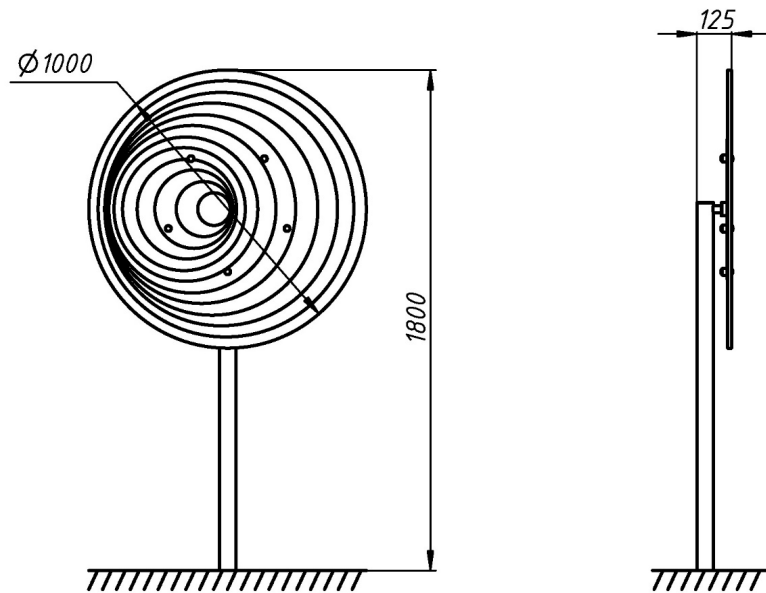

Інформація про обладнання / Information about the equipment

	Габарити найбільшої деталі – гіпножаби, м / Dimensions of the largest part - the hypno-frog	1,0x0,12x1,8
	Вага загальна/Вага найбільшої деталі – гіпножаби, кг / Total weight / Weight of the largest part - hypno-frog, kg	29,2/29,2
	Вікова група, років / Age group, years	1-6
	Максимальна кількість користувачів / Maximum number of users	1
	Висота вільного падіння, мм / Height of free fall, mm	1420
	Безпечна зона, м² / Safe zone, m²	10,5
	Відкрите середовище / Open environment	
	Основні матеріали – метал, пластик / Main materials - metal, plastic	
	Інформація про безпеку EN1176-1, EN1176-2 / Safety information EN1176-1, EN1176-2	

Вигляд збоку / Side view

**Вигляд зверху, враховуючи зону безпеки /
Top view, including the safety zone**

Розміри подані в міліметрах / Dimensions are given in millimeters