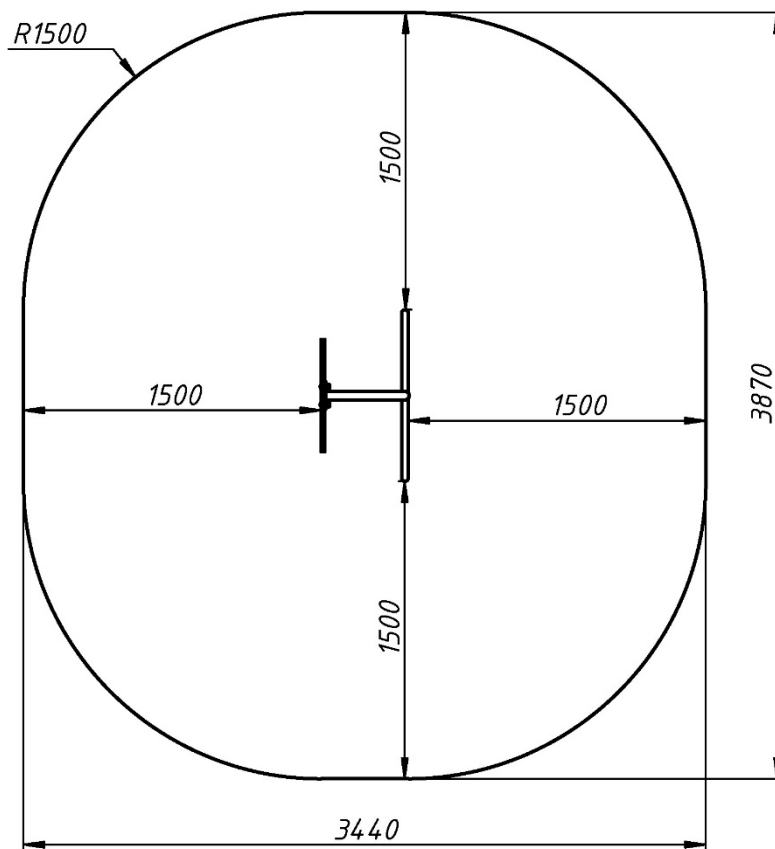

Інформація про обладнання / Information about the equipment

	Габарити найбільшої деталі – стійки, м / Dimensions of the largest part - rack, m	0,87x0,44x2,5
	Вага загальна/Вага найбільшої деталі – стійки, кг / Total weight / Weight of the largest part - rack, kg	21,3/21,3
	Вікова група, років / Age group, years	1-6
	Максимальна кількість користувачів / Maximum number of users	1
	Висота вільного падіння, мм / Height of free fall, mm	1620
	Безпечна зона, м ² / Safe zone, m ²	12,0
	Відкрите середовище / Open environment	
	Основні матеріали – фанера, метал / Main materials - plywood, metal	
	Інформація про безпеку EN1176-1, EN1176-2 / Safety information EN1176-1, EN1176-2	

Вигляд збоку / Side view

**Вигляд зверху, враховуючи зону безпеки /
Top view, including the safety zone**

Розміри подані в міліметрах / Dimensions are given in millimeters