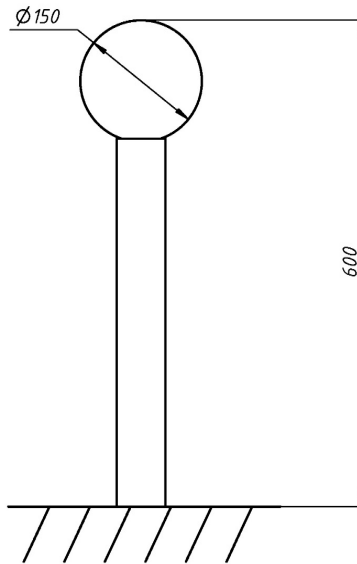

Інформація про обладнання / Information about the equipment

	Габарити найбільшої деталі – стійки, м / The dimensions of the largest part - racks, m	0,9x0,15x0,15
	Вага загальна/Вага найбільшої деталі – стійки, кг / Total weight / The weight of the largest part - rack, kg	6,0/6,0
	Вікова група, років / Age group, years	1-6
	Максимальна кількість користувачів / Maximum number of users	1
	Висота вільного падіння, мм / Height of free fall, mm	600
	Безпечна зона, м² / Safe zone, m ²	7,7
	Відкрите середовище / Open environment	
	Основні матеріали – деревина, фанера, метал / Main materials - wood, plywood, metal	
	Інформація про безпеку EN1176-1, EN1176-2 / Safety information EN1176-1, EN1176-2	

Вигляд збоку / Side view

**Вигляд зверху, враховуючи зону безпеки /
Top view, including the safety zone**

Розміри подані в міліметрах / Dimensions are given in millimeters