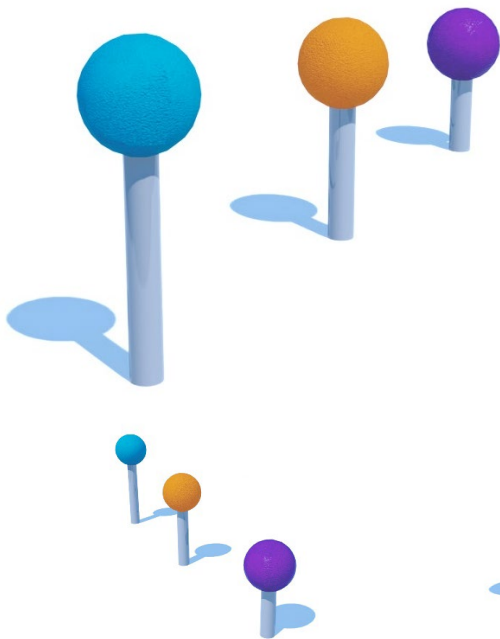

Обладнання дитячих майданчиків – ігрові елементи
для дитячого садка / Kindergarten play equipment

Доріжка «М'ячики» (за 1 шт) /
Course «Balls» (price for 1 unit)
DS-3.20

Дитячий ігровий елемент «Куля» призначений для тренування рівноваги координації руху малюків. Облаштування території – важливе питання при створенні комфортних умов для відпочинку. Декоративні елементи є незамінними у благоустрої дитячих ігрових майданчиків, дитсадків, дворів та парків.

Children's play element 'Ball' is designed to train the balance and coordination of children's movements. Landscaping is an important issue when creating comfortable conditions for recreation. Decorative elements are indispensable in the improvement of children's playgrounds, kindergartens, yards and parks.

Вигляд збоку / Side view

**Вигляд зверху, враховуючи зону безпеки /
Top view, including the safety zone**

Розміри подані в міліметрах / Dimensions are given in millimeters