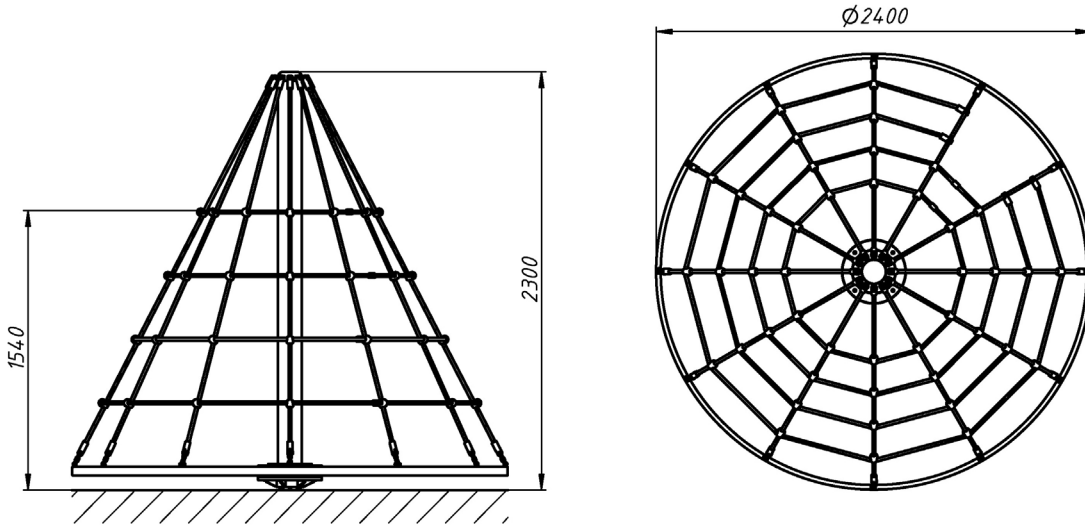

Дитяче ігрове обладнання – канатний комплекс / Playground equipment – rope complexe

Дитячий ігровий канатний комплекс / Rope play structure

КК-11.17

Дитячий ігровий канатний комплекс «Карусель» являє собою конусну конструкцію з канатної сітки на металевому стрижні з металевою основою. Особливістю цієї конструкції є її здібність обертатися навколо своєї осі. Не схожі на звичайні майданчики, різні канатні комплекси не тільки привертають увагу дітей, але й будуть доповняти будь-яку місцевість.

The children's play rope complex 'Carousel' is a conical structure made of rope mesh on a metal rod with a metal base. A feature of this design is its ability to rotate around its axis. Unlike ordinary playgrounds, various rope complexes not only attract the attention of children, but will also complement any terrain.

Інформація про обладнання / Information about the equipment

	Габарити найбільшої деталі – майданчику комплексу, м / Dimensions of the largest part - the platform of the complex, m	2,4x2,4x0,08
	Вага загальна/Вага найбільшої деталі – майданчику комплексу, кг / Total weight/ Weight of the largest part - the platform of the complex, kg	250,0/142,0
	Вікова група, років / Age group, years	7-14
	Максимальна кількість користувачів / Maximum number of users	8
	Висота вільного падіння, мм / Height of free fall, mm	1540
	Безпечна зона, м ² / Safe zone, m ²	32,2
	Відкрите середовище / Open environment	
	Основні матеріали – метал, канат / Main materials - metal, rope	
	Інформація про безпеку EN1176-1, EN1176-2 / Safety information EN1176-1, EN1176-2	

Габаритний вигляд / Overall view

**Вигляд зверху, враховуючи зону безпеки /
Top view, including the safety zone**

Розміри подані в міліметрах / Dimensions are given in millimeters