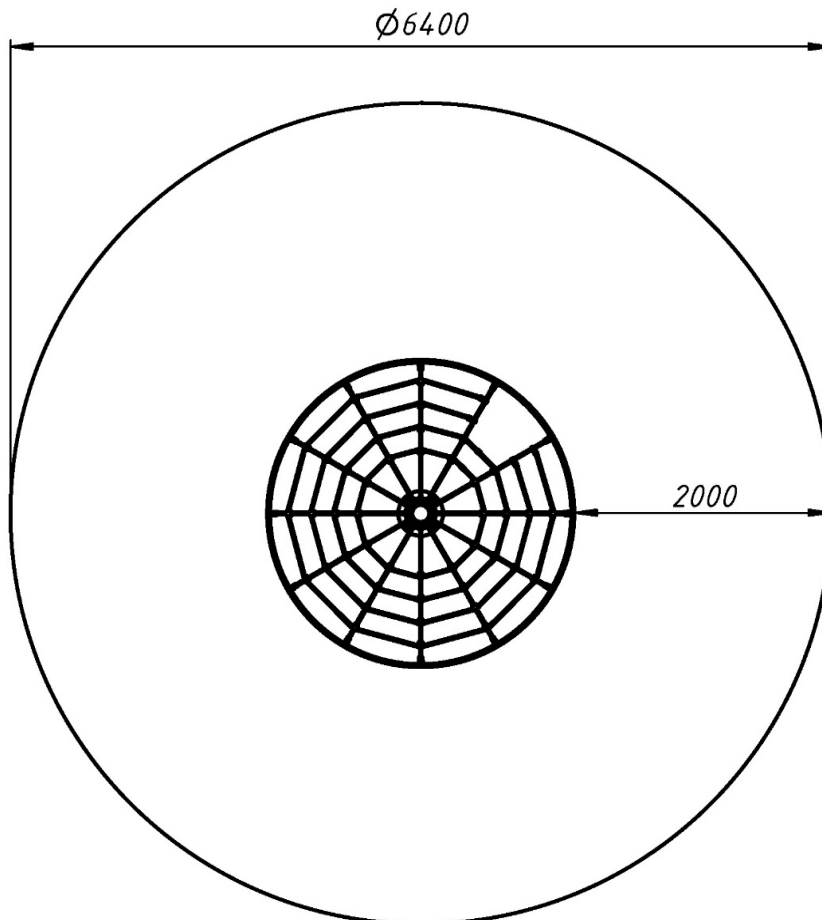

Дитяче ігрове обладнання – канатний комплекс / Playground equipment – rope complexe

Дитячий ігровий канатний комплекс / Rope play structure

КК-11.17

Дитячий ігровий канатний комплекс «Карусель» являє собою конусну конструкцію з канатної сітки на металевому стрижні з металевою основою. Особливістю цієї конструкції є її здібність обертатися навколо своєї осі. Не схожі на звичайні майданчики, різні канатні комплекси не тільки привертають увагу дітей, але й будуть доповняти будь-яку місцевість.

The children's play rope complex 'Carousel' is a conical structure made of rope mesh on a metal rod with a metal base. A feature of this design is its ability to rotate around its axis. Unlike ordinary playgrounds, various rope complexes not only attract the attention of children, but will also complement any terrain.

Інформація про обладнання / Information about the equipment

	Габарити найбільшої деталі – майданчику комплексу, м / Dimensions of the largest part - the platform of the complex, m	2,4x2,4x0,08
	Вага загальна/Вага найбільшої деталі – майданчику комплексу, кг / Total weight/ Weight of the largest part - the platform of the complex, kg	250,0/142,0
	Вікова група, років / Age group, years	7-14
	Максимальна кількість користувачів / Maximum number of users	8
	Висота вільного падіння, мм / Height of free fall, mm	1540
	Безпечна зона, м ² / Safe zone, m ²	32,2
	Відкрите середовище / Open environment	
	Основні матеріали – метал, канат / Main materials - metal, rope	
	Інформація про безпеку EN1176-1, EN1176-2 / Safety information EN1176-1, EN1176-2	

Габаритний вигляд / Overall view

**Вигляд зверху, враховуючи зону безпеки /
Top view, including the safety zone**

Розміри подані в міліметрах / Dimensions are given in millimeters