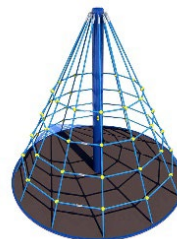

Дитяче ігрове обладнання – канатний комплекс / Playground equipment – rope complexe

Дитячий ігровий канатний комплекс / Rope play structure

КК-11.17

Дитячий ігровий канатний комплекс «Карусель» являє собою конусну конструкцію з канатної сітки на металевому стрижні з металевою основою. Особливістю цієї конструкції є її здібність обертатися навколо своєї осі. Не схожі на звичайні майданчики, різні канатні комплекси не тільки привертають увагу дітей, але й будуть доповняти будь-яку місцевість.

The children's play rope complex 'Carousel' is a conical structure made of rope mesh on a metal rod with a metal base. A feature of this design is its ability to rotate around its axis. Unlike ordinary playgrounds, various rope complexes not only attract the attention of children, but will also complement any terrain.

Інформація про обладнання / Information about the equipment

	Габарити найбільшої деталі – майданчику комплексу, м / Dimensions of the largest part - the platform of the complex, m	2,4x2,4x0,08
	Вага загальна/Вага найбільшої деталі – майданчику комплексу, кг / Total weight/ Weight of the largest part - the platform of the complex, kg	250,0/142,0
	Вікова група, років / Age group, years	7-14
	Максимальна кількість користувачів / Maximum number of users	8
	Висота вільного падіння, мм / Height of free fall, mm	1540
	Безпечна зона, м ² / Safe zone, m ²	32,2
	Відкрите середовище / Open environment	
	Основні матеріали – метал, канат / Main materials - metal, rope	
	Інформація про безпеку EN1176-1, EN1176-2 / Safety information EN1176-1, EN1176-2	