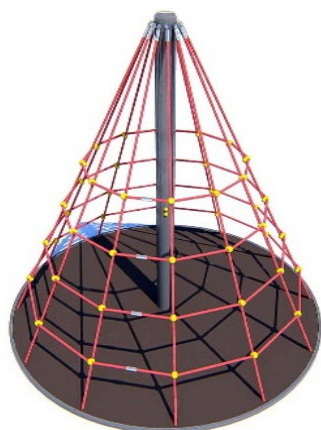

Дитяче ігрове обладнання – канатний комплекс / Playground equipment – rope complexe

Дитячий ігровий канатний комплекс / Rope play structure

КК-11.17

Дитячий ігровий канатний комплекс «Карусель» являє собою конусну конструкцію з канатної сітки на металевому стрижні з металевою основою. Особливістю цієї конструкції є її здібність обертатися навколо своєї осі. Не схожі на звичайні майданчики, різні канатні комплекси не тільки привертають увагу дітей, але й будуть доповняти будь-яку місцевість.

The children's play rope complex 'Carousel' is a conical structure made of rope mesh on a metal rod with a metal base. A feature of this design is its ability to rotate around its axis. Unlike ordinary playgrounds, various rope complexes not only attract the attention of children, but will also complement any terrain.

Інформація про обладнання / Information about the equipment

	Габарити найбільшої деталі – майданчику комплексу, м / Dimensions of the largest part - the platform of the complex, m	2,4x2,4x0,08
	Вага загальна/Вага найбільшої деталі – майданчику комплексу, кг / Total weight/ Weight of the largest part - the platform of the complex, kg	250,0/142,0
	Вікова група, років / Age group, years	7-14
	Максимальна кількість користувачів / Maximum number of users	8
	Висота вільного падіння, мм / Height of free fall, mm	1540
	Безпечна зона, м ² / Safe zone, m ²	32,2
	Відкрите середовище / Open environment	
	Основні матеріали – метал, канат / Main materials - metal, rope	
	Інформація про безпеку EN1176-1, EN1176-2 / Safety information EN1176-1, EN1176-2	