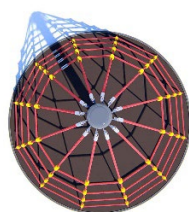

Дитяче ігрове обладнання – канатний комплекс / Playground equipment – rope complexe

Дитячий ігровий канатний комплекс / Rope play structure

КК-11.17

Дитячий ігровий канатний комплекс «Карусель» являє собою конусну конструкцію з канатної сітки на металевому стрижні з металевою основою. Особливістю цієї конструкції є її здібність обертатися навколо своєї осі. Не схожі на звичайні майданчики, різні канатні комплекси не тільки привертають увагу дітей, але й будуть доповняти будь-яку місцевість.

The children's play rope complex 'Carousel' is a conical structure made of rope mesh on a metal rod with a metal base. A feature of this design is its ability to rotate around its axis. Unlike ordinary playgrounds, various rope complexes not only attract the attention of children, but will also complement any terrain.