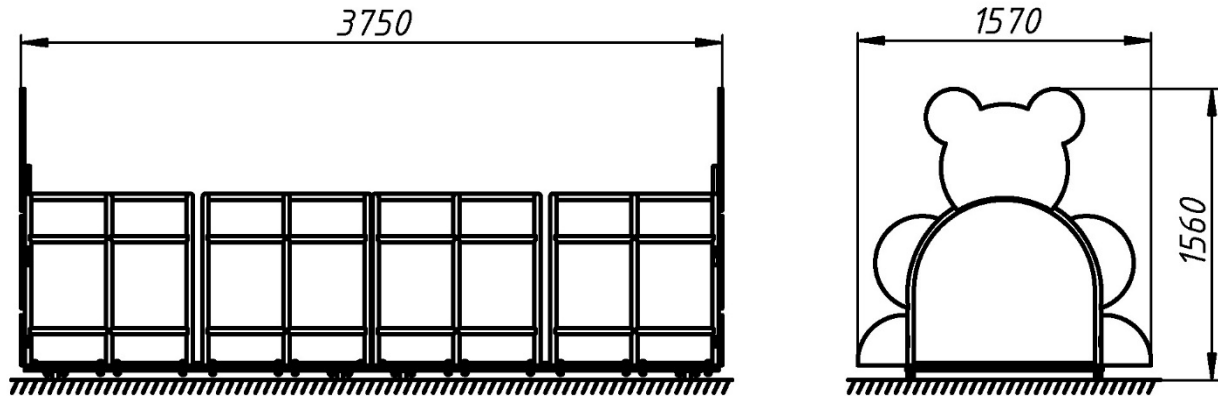

Інформація про обладнання / Information about the equipment

	Габарити найбільшої деталі – піддону, м / Dimensions of the largest part - pallet, m	1,85x1,05x0,045
	Вага загальна/Вага найбільшої деталі – піддону, кг / Total weight / Weight of the largest part - pallet, kg	202,0/31,6
	Вікова група, років / Age group, years	1-6
	Максимальна кількість користувачів / Maximum number of users	3
	Висота вільного падіння, мм / Height of free fall, mm	-
	Безпечна зона, м ² / Safe zone, m ²	28,9
	Відкрите середовище / Open environment	
	Основні матеріали – фанера, метал / Main materials - wood, plywood, metal	
	Інформація про безпеку EN1176-1, EN1176-2 / Safety information EN1176-1, EN1176-2	

Вигляд збоку / Side view

**Вигляд зверху, враховуючи зону безпеки /
Top view, including the safety zone**

Розміри подані в міліметрах / Dimensions are given in millimeters