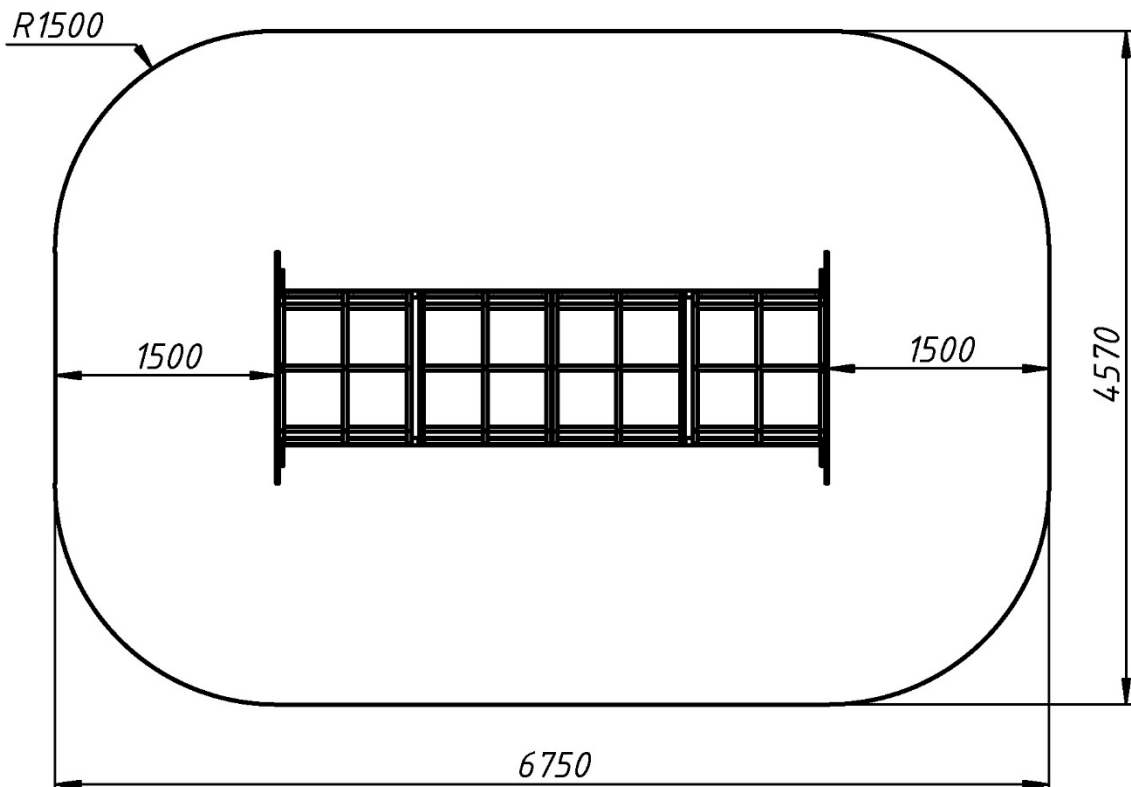

Інформація про обладнання / Information about the equipment

	Габарити найбільшої деталі – піддону, м / Dimensions of the largest part - pallet, m	1,85x1,05x0,045
	Вага загальна/Вага найбільшої деталі – піддону, кг / Total weight / Weight of the largest part - pallet, kg	202,0/31,6
	Вікова група, років / Age group, years	1-6
	Максимальна кількість користувачів / Maximum number of users	3
	Висота вільного падіння, мм / Height of free fall, mm	-
	Безпечна зона, м ² / Safe zone, m ²	28,9
	Відкрите середовище / Open environment	
	Основні матеріали – фанера, метал / Main materials - wood, plywood, metal	
	Інформація про безпеку EN1176-1, EN1176-2 / Safety information EN1176-1, EN1176-2	

Вигляд збоку / Side view

**Вигляд зверху, враховуючи зону безпеки /
Top view, including the safety zone**

Розміри подані в міліметрах / Dimensions are given in millimeters