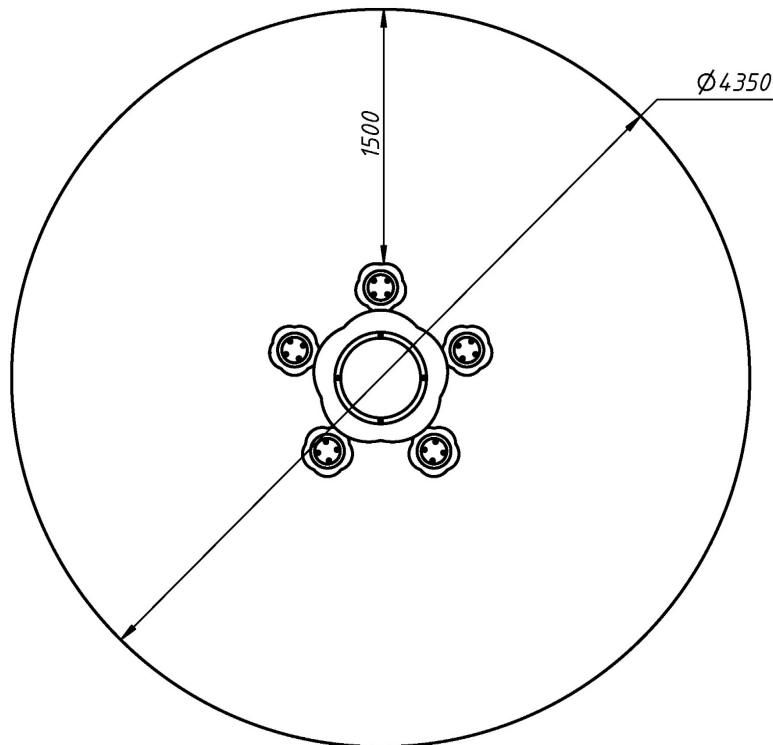

A table with seats is a set for games and recreation that can be both an independent element and a bright functional addition to any playground. It consists of a round table and seats arranged in a circle. Landscaping is an important issue when creating comfortable conditions for recreation. Decorative elements are indispensable in the improvement of children's playgrounds, kindergartens, yards and parks.

Інформація про обладнання / Information about the equipment

	Габарити найбільшої деталі – столу в сборі / Dimensions of the largest part - the complete table	1,31x1,25x0,58
	Вага загальна/Вага найбільшої деталі – столу в сборі, кг / Total weight / Weight of the largest part - complete table, kg	40,7/32,0
	Вікова група, років / Age group, years	1-6
	Максимальна кількість користувачів / Maximum number of users	5
	Висота вільного падіння, мм / Height of free fall, mm	340
	Безпечна зона, м² / Safe zone, m²	14,8
	Відкрите середовище / Open environment	
	Основні матеріали – деревина, фанера, метал / Main materials - wood, plywood, metal	
	Інформація про безпеку EN1176-1, EN1176-2 / Safety information EN1176-1, EN1176-2	

Габаритний вигляд / Overall view

Вигляд зверху, враховуючи зону безпеки / Top view, including the safety zone

Розміри подані в міліметрах / Dimensions are given in millimeters