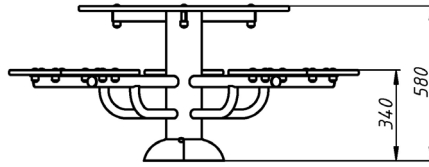

**Обладнання дитячих майданчиків – ігрові елементи
для дитячого садка / Kindergarten play equipment**

**Столик «Квітка» / Table «Flower»
DS-3.14**

Столик з сидіннями - це набір для ігор та відпочинку, який може бути як самостійним елементом, так і яскравим функціональним доповненням до будь-якого дитячого майданчику. Він складається з круглого столу та сидень, розташованих по колу. Облаштування території – важливе питання при створенні комфортних умов для відпочинку. Декоративні елементи є незамінними у благоустрої дитячих ігрових майданчиків, дитсадків, дворів та парків.

Інформація про обладнання / Information about the equipment

	Габарити найбільшої деталі – столу в сборі / Dimensions of the largest part - the complete table	1,31x1,25x0,58
	Вага загальна/Вага найбільшої деталі – столу в сборі, кг / Total weight / Weight of the largest part - complete table, kg	40,7/32,0
	Вікова група, років / Age group, years	1-6
	Максимальна кількість користувачів / Maximum number of users	5
	Висота вільного падіння, мм / Height of free fall, mm	340
	Безпечна зона, м² / Safe zone, m²	14,8
	Відкрите середовище / Open environment	
	Основні матеріали – деревина, фанера, метал / Main materials - wood, plywood, metal	
	Інформація про безпеку EN1176-1, EN1176-2 / Safety information EN1176-1, EN1176-2	

Габаритний вигляд / Overall view

Вигляд зверху, враховуючи зону безпеки / Top view, including the safety zone

Розміри подані в міліметрах / Dimensions are given in millimeters