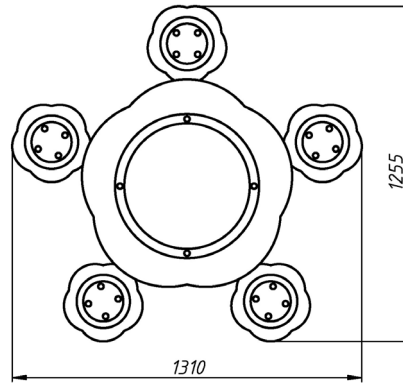

Інформація про обладнання / Information about the equipment

	Габарити найбільшої деталі – столу в сборі / Dimensions of the largest part - the complete table	1,31x1,25x0,58
	Вага загальна/Вага найбільшої деталі – столу в сборі, кг / Total weight / Weight of the largest part - complete table, kg	40,7/32,0
	Вікова група, років / Age group, years	1-6
	Максимальна кількість користувачів / Maximum number of users	5
	Висота вільного падіння, мм / Height of free fall, mm	340
	Безпечна зона, м² / Safe zone, m²	14,8
	Відкрите середовище / Open environment	
	Основні матеріали – деревина, фанера, метал / Main materials - wood, plywood, metal	
	Інформація про безпеку EN1176-1, EN1176-2 / Safety information EN1176-1, EN1176-2	

Габаритний вигляд / Overall view

Вигляд зверху, враховуючи зону безпеки / Top view, including the safety zone

Розміри подані в міліметрах / Dimensions are given in millimeters