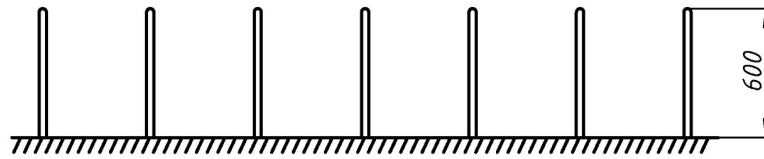

Інформація про обладнання / Information about the equipment

	Габарити найбільшої деталі – стійки елемента, м / Dimensions of the largest part - the element stand, m	0,8x0,034x0,6
	Вага загальна/Вага найбільшої деталі – стійки елемента, кг / Total weight / Weight of the largest part - element stand, kg	46,5/6,65
	Вікова група, років / Age group, years	1-6
	Максимальна кількість користувачів / Maximum number of users	2
	Висота вільного падіння, мм / Height of free fall, mm	600
	Безпечна зона, м ² / Safe zone, m ²	23,8
	Відкрите середовище / Open environment	
	Основні матеріали – дерева, фанера, метал / Main materials - plywood, plastic, wood, metal	
	Інформація про безпеку EN1176-1, EN1176-2 / Safety information EN1176-1, EN1176-2	

Вигляд збоку / Side view

**Вигляд зверху, враховуючи зону безпеки /
Top view, including the safety zone**

Розміри подані в міліметрах / Dimensions are given in millimeters