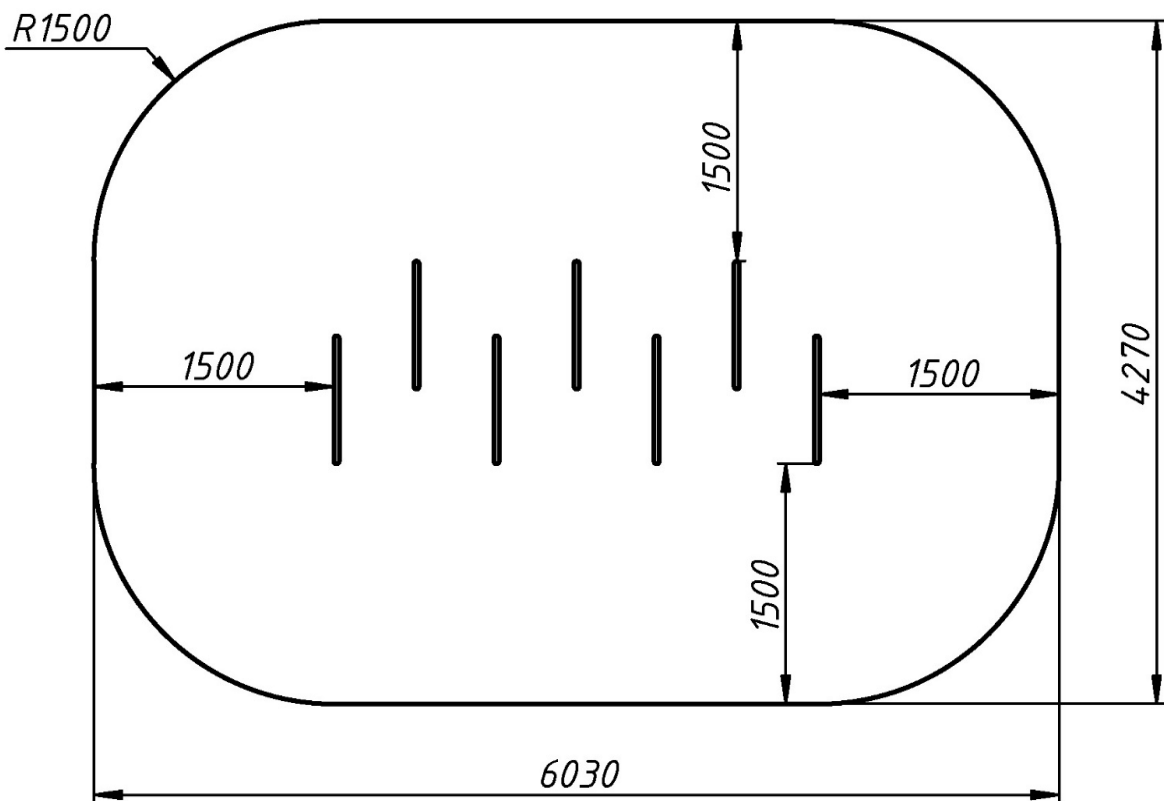

Інформація про обладнання / Information about the equipment

	Габарити найбільшої деталі – стійки елемента, м / Dimensions of the largest part - the element stand, m	0,8x0,034x0,6
	Вага загальна/Вага найбільшої деталі – стійки елемента, кг / Total weight / Weight of the largest part - element stand, kg	46,5/6,65
	Вікова група, років / Age group, years	1-6
	Максимальна кількість користувачів / Maximum number of users	2
	Висота вільного падіння, мм / Height of free fall, mm	600
	Безпечна зона, м ² / Safe zone, m ²	23,8
	Відкрите середовище / Open environment	
	Основні матеріали – дерева, фанера, метал / Main materials - plywood, plastic, wood, metal	
	Інформація про безпеку EN1176-1, EN1176-2 / Safety information EN1176-1, EN1176-2	

Вигляд збоку / Side view

**Вигляд зверху, враховуючи зону безпеки /
Top view, including the safety zone**

Розміри подані в міліметрах / Dimensions are given in millimeters