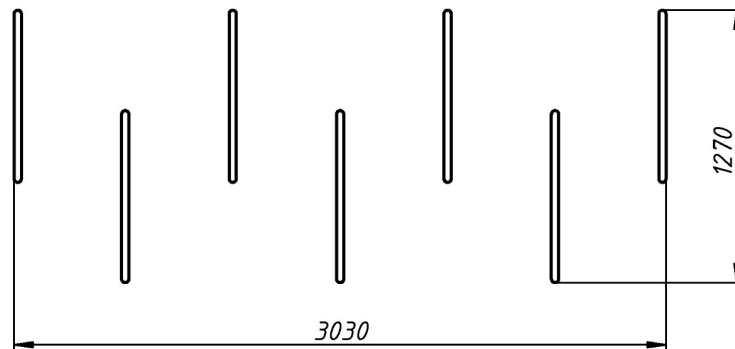

Інформація про обладнання / Information about the equipment

	Габарити найбільшої деталі – стійки елемента, м / Dimensions of the largest part - the element stand, m	0,8x0,034x0,6
	Вага загальна/Вага найбільшої деталі – стійки елемента, кг / Total weight / Weight of the largest part - element stand, kg	46,5/6,65
	Вікова група, років / Age group, years	1-6
	Максимальна кількість користувачів / Maximum number of users	2
	Висота вільного падіння, мм / Height of free fall, mm	600
	Безпечна зона, м ² / Safe zone, m ²	23,8
	Відкрите середовище / Open environment	
	Основні матеріали – дерева, фанера, метал / Main materials - plywood, plastic, wood, metal	
	Інформація про безпеку EN1176-1, EN1176-2 / Safety information EN1176-1, EN1176-2	

Вигляд збоку / Side view

**Вигляд зверху, враховуючи зону безпеки /
Top view, including the safety zone**

Розміри подані в міліметрах / Dimensions are given in millimeters