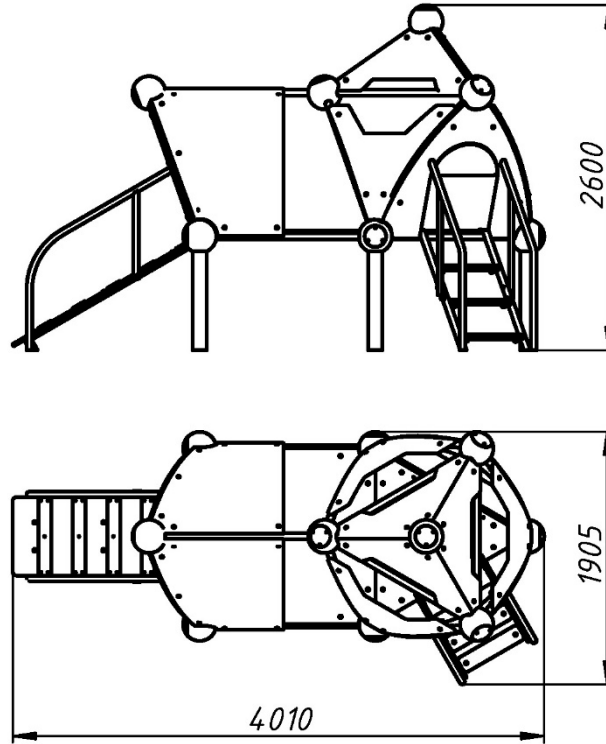

Дитячі ігрові комплекси «Молекула» / Children's play complexe «Molecule»

Дитячий ігровий комплекс «Молекула-9» / Children's play structure «Molecule-9»

НК-9

Ігровий комплекс «Молекула-9» являє собою подвійну вежу оригінальної форми у вигляді молекули. З обох сторін на вежі є сходи та трап для підйому і спуску відповідно. З'єднувальні елементи захищені під пластиковим шаром, який не дозволяє заіржавіти важливим деталям. Дітлахи гарантовано весело та цікаво проведуть час.

The Molecule-9 play complex is a double tower of an original molecule shape. On both sides of the tower there are steps and a ladder for ascent and descent, respectively. The connecting elements are hidden under a plastic layer that prevents important parts from rusting. Kids are guaranteed to have fun and have a great time.

Інформація про обладнання / Information about the equipment

	Габарити найбільшої деталі – наклонного трапу, м / Dimensions of the largest part - inclined ramp, m	1,83x0,685x0,675
	Вага загальна / Вага найбільшої деталі – наклонного трапу, кг / Total weight/ Weight of the largest part - inclined ramp, kg	395,0/23,8
	Вікова група, років / Age group, years	3-12
	Максимальна кількість користувачів / Maximum number of users	8
	Висота вільного падіння, мм / Height of free fall, mm	900
	Безпечна зона, м² / Safe zone, m²	30,1
	Відкрите середовище / Open environment	
	Основні матеріали – фанера, пластик, метал / The main materials are plywood, plastic, metal	
	Інформація про безпеку EN1176-1, EN1176-2 / Safety information EN1176-1, EN1176-2	

Габаритний вигляд / Overall view

Вигляд зверху, враховуючи зону безпеки / Top view, including the safety zone

Розміри подані в міліметрах / Dimensions are given in millimeters