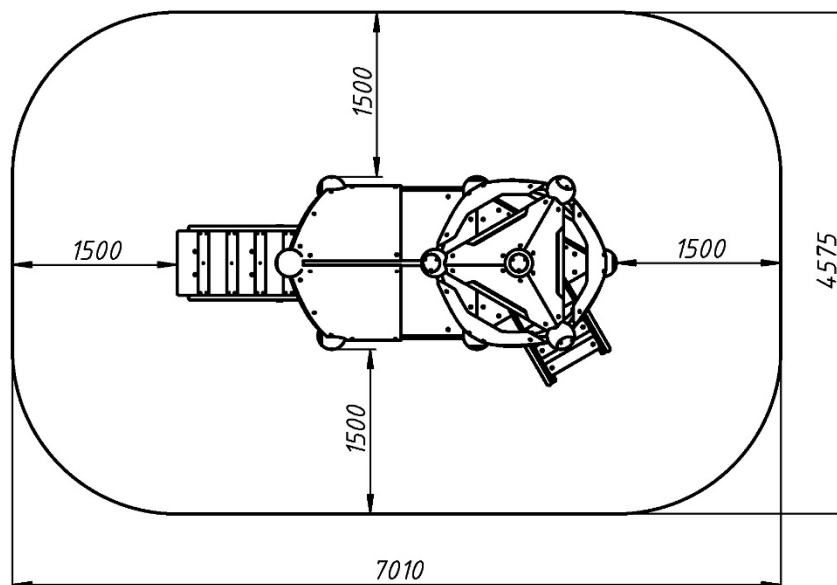

The Molecule-9 play complex is a double tower of an original molecule shape. On both sides of the tower there are steps and a ladder for ascent and descent, respectively. The connecting elements are hidden under a plastic layer that prevents important parts from rusting. Kids are guaranteed to have fun and have a great time.

Інформація про обладнання / Information about the equipment

	Габарити найбільшої деталі – наклонного трапу, м / Dimensions of the largest part - inclined ramp, m	1,83x0,685x0,675
	Вага загальна / Вага найбільшої деталі – наклонного трапу, кг / Total weight/ Weight of the largest part - inclined ramp, kg	395,0/23,8
	Вікова група, років / Age group, years	3-12
	Максимальна кількість користувачів / Maximum number of users	8
	Висота вільного падіння, мм / Height of free fall, mm	900
	Безпечна зона, м² / Safe zone, m²	30,1
	Відкрите середовище / Open environment	
	Основні матеріали – фанера, пластик, метал / The main materials are plywood, plastic, metal	
	Інформація про безпеку EN1176-1, EN1176-2 / Safety information EN1176-1, EN1176-2	

Габаритний вигляд / Overall view

Вигляд зверху, враховуючи зону безпеки / Top view, including the safety zone

Розміри подані в міліметрах / Dimensions are given in millimeters