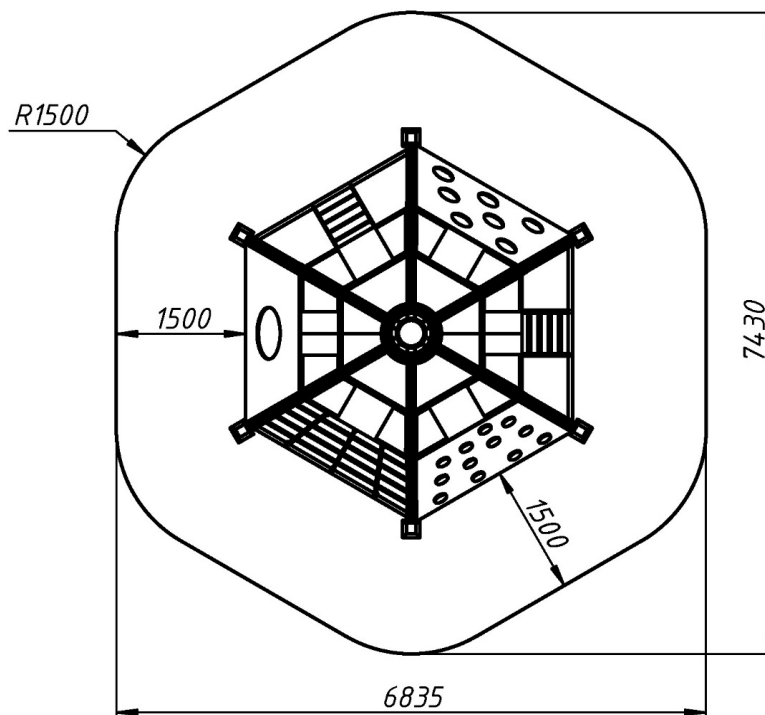

Дитячі гімнастичні комплекси від 7 до 14 років /
 Children's gymnastic complexes from 7 to 14 years old

**Дитячий спортивний комплекс /
 Children's gymnastic structure
 GK-8.22**

Гімнастичний комплекс з лазальними щитами, сходишками, глadiatorської канатною сіткою та канатним тунелем, стане центром уваги і відмінним місцем для розвиваючих тренувань. Ця модель є компактною та універсальною конструкцією для ефективних занять на свіжому повітрі. Такий комбінований спортивний елемент підійде для дітей і дорослих.

The gymnastics complex with climbing boards, steps, gladiatorial rope net and rope tunnel will become a focal point and a great place for developmental training. This model is a compact and versatile design for effective outdoor training. This combined sports element is suitable for children and adults.

Інформація про обладнання / Information about the equipment

	Габарити найбільшої деталі – бруса, м / Dimensions of the largest part - beam, m	4,1x0,1x0,1
	Вага загальна / Вага найбільшої деталі – піддону, кг / Total weight / Weight of the largest part - pallet, kg	588,0/22,0
	Вікова група, років / Age group, years	7-14
	Максимальна кількість користувачів / Maximum number of users	10
	Висота вільного падіння, мм / Height of free fall, mm	1500
	Безпечна зона, м² / Safe zone, m²	39,7
	Відкрите середовище / Open environment	
	Основні матеріали – деревина, метал / The main materials are wood, metal	
	Інформація про безпеку EN1176-1, EN1176-2 / Safety information EN1176-1, EN1176-2	

Габаритний вигляд / Overall view

**Вигляд зверху, враховуючи зону безпеки /
Top view, including the safety zone**

Розміри подані в міліметрах / Dimensions are given in millimeters