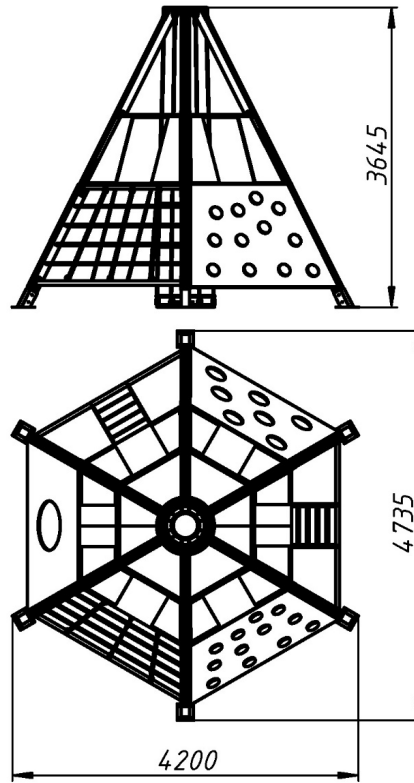

Дитячі гімнастичні комплекси від 7 до 14 років /
 Children's gymnastic complexes from 7 to 14 years old

**Дитячий спортивний комплекс /
 Children's gymnastic structure
 GK-8.22**

Гімнастичний комплекс з лазальними щитами, сходишками, глadiatorської канатною сіткою та канатним тунелем, стане центром уваги і відмінним місцем для розвиваючих тренувань. Ця модель є компактною та універсальною конструкцією для ефективних занять на свіжому повітрі. Такий комбінований спортивний елемент підійде для дітей і дорослих.

The gymnastics complex with climbing boards, steps, gladiatorial rope net and rope tunnel will become a focal point and a great place for developmental training. This model is a compact and versatile design for effective outdoor training. This combined sports element is suitable for children and adults.

Інформація про обладнання / Information about the equipment

	Габарити найбільшої деталі – бруса, м / Dimensions of the largest part - beam, m	4,1x0,1x0,1
	Вага загальна / Вага найбільшої деталі – піддону, кг / Total weight / Weight of the largest part - pallet, kg	588,0/22,0
	Вікова група, років / Age group, years	7-14
	Максимальна кількість користувачів / Maximum number of users	10
	Висота вільного падіння, мм / Height of free fall, mm	1500
	Безпечна зона, м² / Safe zone, m²	39,7
	Відкрите середовище / Open environment	
	Основні матеріали – деревина, метал / The main materials are wood, metal	
	Інформація про безпеку EN1176-1, EN1176-2 / Safety information EN1176-1, EN1176-2	

Габаритний вигляд / Overall view

**Вигляд зверху, враховуючи зону безпеки /
Top view, including the safety zone**

Розміри подані в міліметрах / Dimensions are given in millimeters