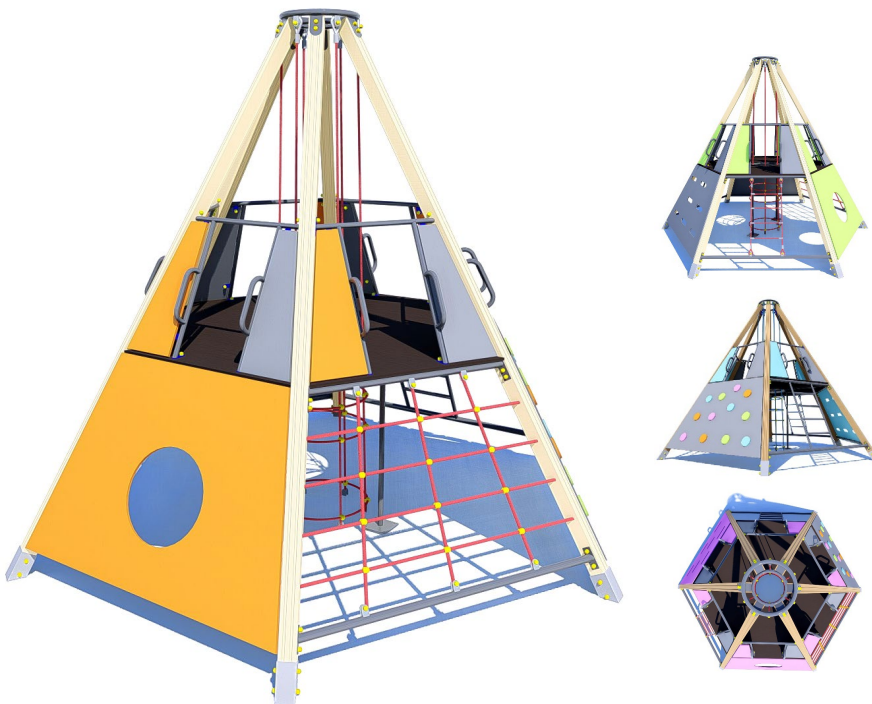

Дитячі гімнастичні комплекси від 7 до 14 років /
 Children's gymnastic complexes from 7 to 14 years old

**Дитячий спортивний комплекс /
 Children's gymnastic structure
 GK-8.22**

Гімнастичний комплекс з лазальними щитами, сходишками, глadiatorської канатною сіткою та канатним тунелем, стане центром уваги і відмінним місцем для розвиваючих тренувань. Ця модель є компактною та універсальною конструкцією для ефективних занять на свіжому повітрі. Такий комбінований спортивний елемент підійде для дітей і дорослих.

The gymnastics complex with climbing boards, steps, gladiatorial rope net and rope tunnel will become a focal point and a great place for developmental training. This model is a compact and versatile design for effective outdoor training. This combined sports element is suitable for children and adults.

Інформація про обладнання / Information about the equipment

	Габарити найбільшої деталі – бруса, м / Dimensions of the largest part - beam, m	4,1x0,1x0,1
	Вага загальна / Вага найбільшої деталі – піддону, кг / Total weight / Weight of the largest part - pallet, kg	588,0/22,0
	Вікова група, років / Age group, years	7-14
	Максимальна кількість користувачів / Maximum number of users	10
	Висота вільного падіння, мм / Height of free fall, mm	1500
	Безпечна зона, м² / Safe zone, m²	39,7
	Відкрите середовище / Open environment	
	Основні матеріали – деревина, метал / The main materials are wood, metal	
	Інформація про безпеку EN1176-1, EN1176-2 / Safety information EN1176-1, EN1176-2	