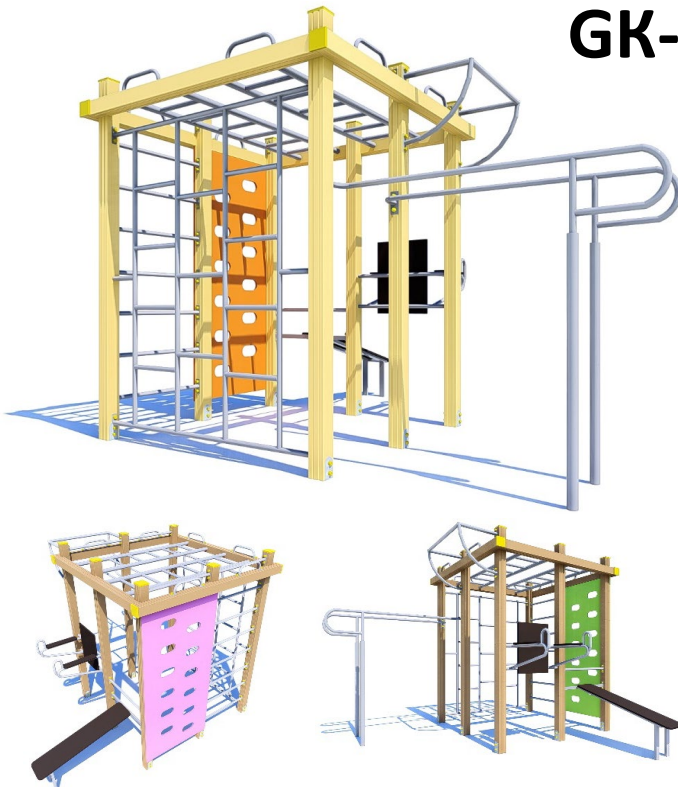

Дитячі гімнастичні комплекси від 7 до 14 років /
Children's gymnastic complexes from 7 to 14 years old

Дитячий спортивний комплекс /
Children's gymnastic structure

GK-8.20

Гімнастичний комплекс з рукоходами, шведською стінкою, брусами, упором та лавкою для преса, виносним турником, лазальним щитом, гладіаторською сіткою, стане центром уваги і відмінним місцем для розвиваючих тренувань. Ця модель є компактною та універсальною конструкцією для ефективних занять на свіжому повітрі. Такий комбінований спортивний елемент підійде для дітей и дорослих. Тренування м'язів, розвиток витривалості, поліпшення спритності – складають основи правильних тренувань та гарантують хороше самопочуття.

The gymnastics complex with handstands, Swedish wall, uneven bars, a press bar and bench, a remote horizontal bar, a climbing wall, a gladiatorial net will become the centre of attention and a great place for developmental training. This model is a compact and versatile design for effective outdoor training. This combined sports element is suitable for children and adults. Muscle training, endurance development, and improved dexterity are the foundations of proper training and guarantee good health.

Інформація про обладнання / Information about the equipment

	Габарити найбільшої деталі – бруса, м / Dimensions of the largest part - beam, m	3,1x0,1x0,1
	Вага загальна / Вага найбільшої деталі – бруса, кг / Total weight / Weight of the largest part - beam, kg	288,0/16,5
	Вікова група, років / Age group, years	7-14
	Максимальна кількість користувачів / Maximum number of users	10
	Висота вільного падіння, мм / Height of free fall, mm	2500
	Безпечна зона, м ² / Safe zone, m ²	43,8
	Відкрите середовище / Open environment	
	Основні матеріали – деревина, метал / The main materials are wood, metal	
	Інформація про безпеку EN1176-1, EN1176-2 / Safety information EN1176-1, EN1176-2	