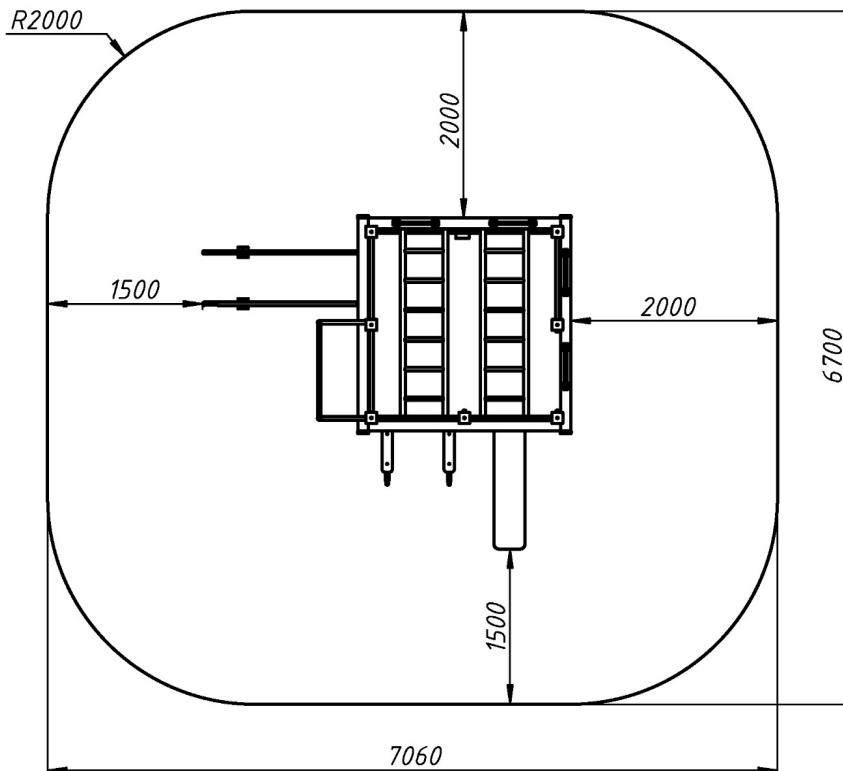

Інформація про обладнання / Information about the equipment

	Габарити найбільшої деталі – бруса, м / Dimensions of the largest part - beam, m	3,1x0,1x0,1
	Вага загальна / Вага найбільшої деталі – бруса, кг / Total weight / Weight of the largest part - beam, kg	288,0/16,5
	Вікова група, років / Age group, years	7-14
	Максимальна кількість користувачів / Maximum number of users	10
	Висота вільного падіння, мм / Height of free fall, mm	2500
	Безпечна зона, м ² / Safe zone, m ²	43,8
	Відкрите середовище / Open environment	
	Основні матеріали – деревина, метал / The main materials are wood, metal	
	Інформація про безпеку EN1176-1, EN1176-2 / Safety information EN1176-1, EN1176-2	

Габаритний вигляд / Overall view

**Вигляд зверху, враховуючи зону безпеки /
Top view, including the safety zone**

Розміри подані в міліметрах / Dimensions are given in millimeters