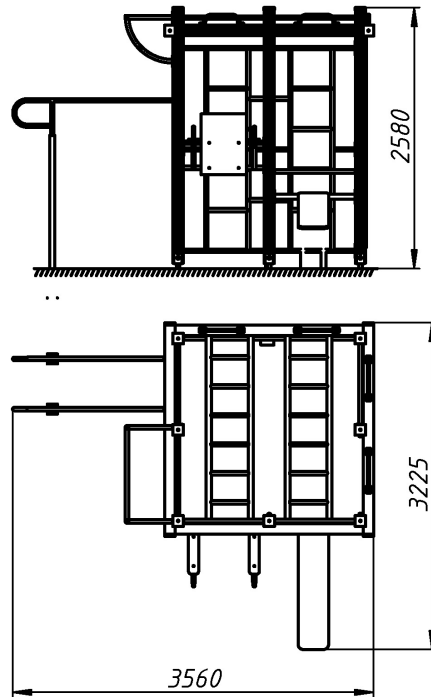

Дитячі гімнастичні комплекси від 7 до 14 років /
Children's gymnastic complexes from 7 to 14 years old

Дитячий спортивний комплекс /
Children's gymnastic structure

GK-8.20

Гімнастичний комплекс з рукоходами, шведською стінкою, брусами, упором та лавкою для преса, виносним турником, лазальним щитом, гладіаторською сіткою, стане центром уваги і відмінним місцем для розвиваючих тренувань. Ця модель є компактною та універсальною конструкцією для ефективних занять на свіжому повітрі. Такий комбінований спортивний елемент підійде для дітей и дорослих. Тренування м'язів, розвиток витривалості, поліпшення спритності – складають основи правильних тренувань та гарантують хороше самопочуття.

Інформація про обладнання / Information about the equipment

	Габарити найбільшої деталі – бруса, м / Dimensions of the largest part - beam, m	3,1x0,1x0,1
	Вага загальна / Вага найбільшої деталі – бруса, кг / Total weight / Weight of the largest part - beam, kg	288,0/16,5
	Вікова група, років / Age group, years	7-14
	Максимальна кількість користувачів / Maximum number of users	10
	Висота вільного падіння, мм / Height of free fall, mm	2500
	Безпечна зона, м ² / Safe zone, m ²	43,8
	Відкрите середовище / Open environment	
	Основні матеріали – деревина, метал / The main materials are wood, metal	
	Інформація про безпеку EN1176-1, EN1176-2 / Safety information EN1176-1, EN1176-2	

Габаритний вигляд / Overall view

**Вигляд зверху, враховуючи зону безпеки /
Top view, including the safety zone**

Розміри подані в міліметрах / Dimensions are given in millimeters