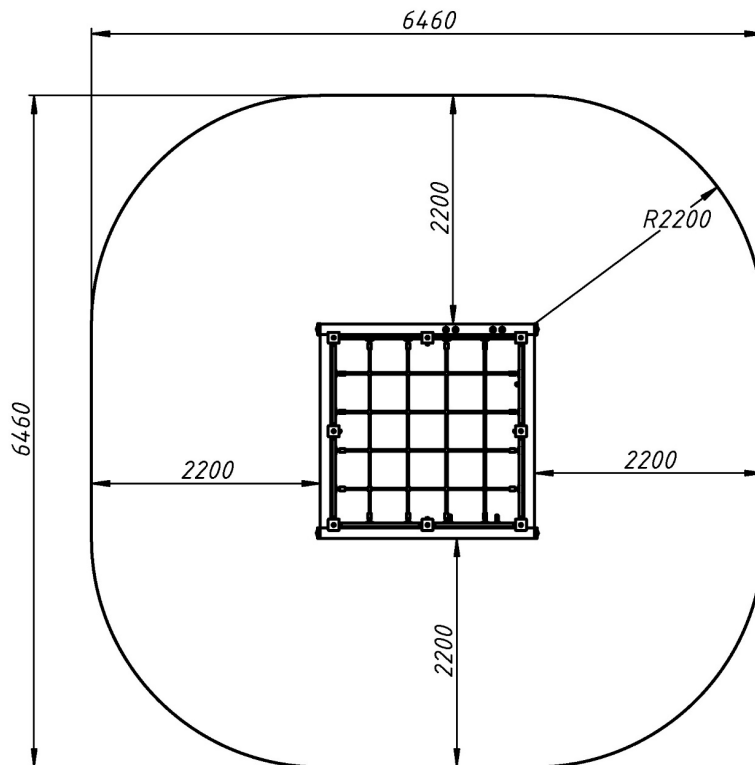

Інформація про обладнання / Information about the equipment

	Габарити найбільшої деталі – брусу 2500 в сборі, м / The dimensions of the largest part are a beam of 2500 in assembly, m	3,125x0,1x0,1
	Вага загальна / Вага найбільшої деталі – лазального щиту, кг / Total weight / Weight of the largest part - climbing shield, kg	270,0/20,0
	Вікова група, років / Age group, years	7-14
	Максимальна кількість користувачів / Maximum number of users	12
	Висота вільного падіння, мм / Height of free fall, mm	2570
	Безпечна зона, м² / Safe zone, m²	37,6
	Відкрите середовище / Open environment	
	Основні матеріали – деревина, метал / The main materials are wood, metal	
	Інформація про безпеку EN1176-1, EN1176-2 / Safety information EN1176-1, EN1176-2	

Габаритний вигляд / Overall view

**Вигляд зверху, враховуючи зону безпеки /
Top view, including the safety zone**

Розміри подані в міліметрах / Dimensions are given in millimeters