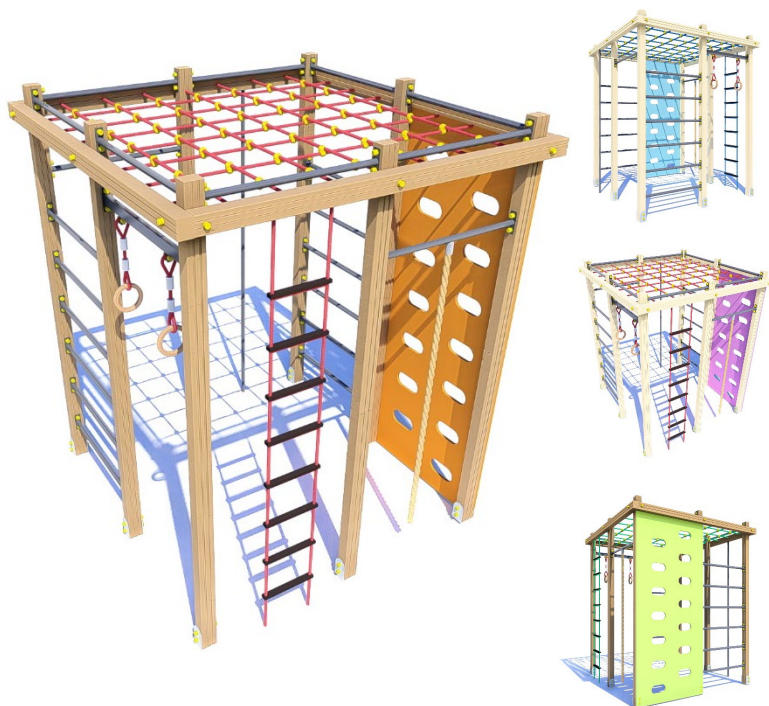

**Дитячі гімнастичні комплекси від 7 до 14 років /
 Children's gymnastic complexes from 7 to 14 years old**

**Дитячий спортивний комплекс «Беркут» /
 Children's gymnastic structure «Eagle»**

GK-8.03

Спортивний комплекс з шведськими стінками, канатним рукоходом, турником, лазальним щитом, гімнастичними кільцями, канатом та канатними сходами, стане центром уваги і відмінним місцем для розвиваючих тренувань. Ця модель є компактною та універсальною конструкцією для ефективних занять на свіжому повітрі. Такий комбінований спортивний елемент підійде для дітей і дорослих. Дитяче ігрове та спортивне обладнання сприяє розвитку дитини, допомагає створювати сприятливу атмосферу для ігор та дарувати радість та захват дітям.

Gymnastic town with Swedish walls, gladiator rope net, boom, climbing shield with a rope, liana and a basketball backboard it will become a center of attention and a great place for developmental training. This model has a universal design for effective outdoor activities. Such combined sports element is suitable for children and adults.

Інформація про обладнання / Information about the equipment

	Габарити найбільшої деталі – брусу 2500 в сборі, м / The dimensions of the largest part are a beam of 2500 in assembly, m	3,125x0,1x0,1
	Вага загальна / Вага найбільшої деталі – лазального щиту, кг / Total weight / Weight of the largest part - climbing shield, kg	270,0/20,0
	Вікова група, років / Age group, years	7-14
	Максимальна кількість користувачів / Maximum number of users	12
	Висота вільного падіння, мм / Height of free fall, mm	2570
	Безпечна зона, м² / Safe zone, m²	37,6
	Відкрите середовище / Open environment	
	Основні матеріали – деревина, метал / The main materials are wood, metal	
	Інформація про безпеку EN1176-1, EN1176-2 / Safety information EN1176-1, EN1176-2	