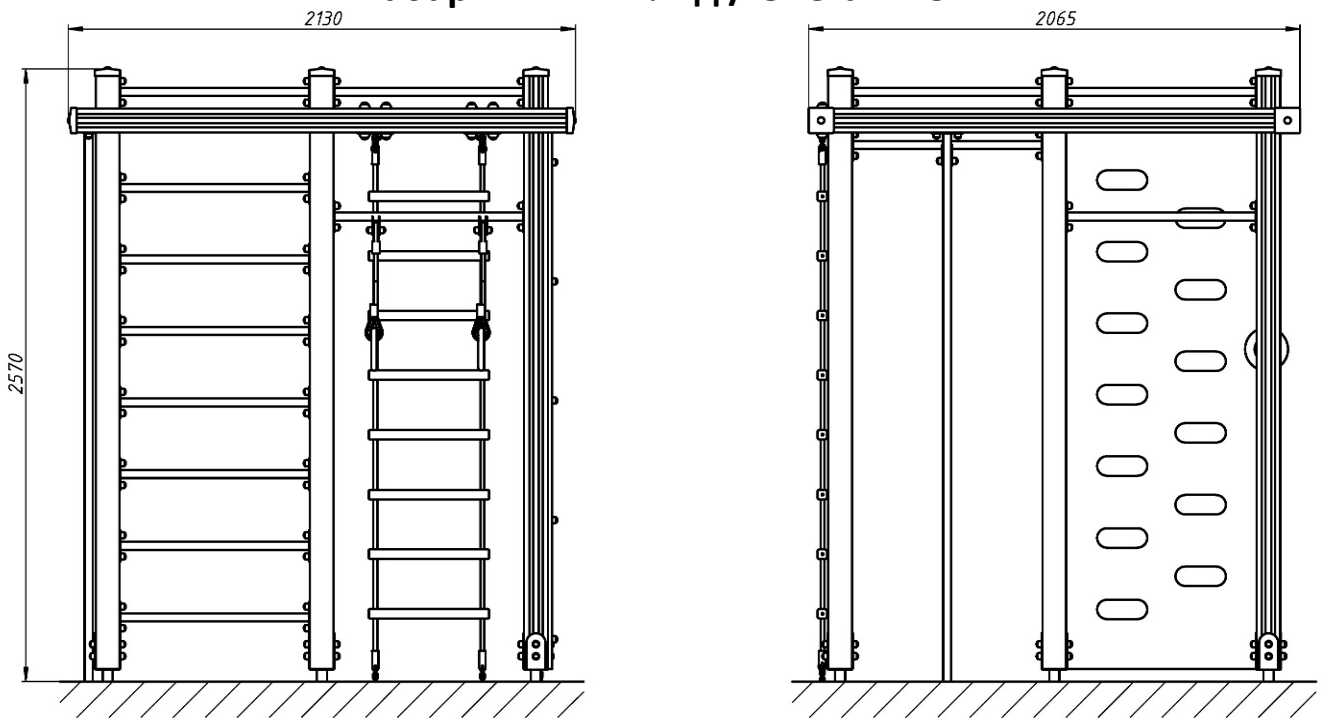

**Дитячі гімнастичні комплекси від 7 до 14 років /
 Children's gymnastic complexes from 7 to 14 years old**

**Дитячий спортивний комплекс «Беркут» /
 Children's gymnastic structure «Eagle»**

GK-8.03

Спортивний комплекс з шведськими стінками, канатним рукоходом, турником, лазальним щитом, гімнастичними кільцями, канатом та канатними сходами, стане центром уваги і відмінним місцем для розвиваючих тренувань. Ця модель є компактною та універсальною конструкцією для ефективних занять на свіжому повітрі. Такий комбінований спортивний елемент підійде для дітей і дорослих. Дитяче ігрове та спортивне обладнання сприяє розвитку дитини, допомагає створювати сприятливу атмосферу для ігор та дарувати радість та захват дітям.

Інформація про обладнання / Information about the equipment

	Габарити найбільшої деталі – брусу 2500 в сборі, м / The dimensions of the largest part are a beam of 2500 in assembly, m	3,125x0,1x0,1
	Вага загальна / Вага найбільшої деталі – лазального щиту, кг / Total weight / Weight of the largest part - climbing shield, kg	270,0/20,0
	Вікова група, років / Age group, years	7-14
	Максимальна кількість користувачів / Maximum number of users	12
	Висота вільного падіння, мм / Height of free fall, mm	2570
	Безпечна зона, м² / Safe zone, m²	37,6
	Відкрите середовище / Open environment	
	Основні матеріали – деревина, метал / The main materials are wood, metal	
	Інформація про безпеку EN1176-1, EN1176-2 / Safety information EN1176-1, EN1176-2	

Габаритний вигляд / Overall view

**Вигляд зверху, враховуючи зону безпеки /
Top view, including the safety zone**

Розміри подані в міліметрах / Dimensions are given in millimeters