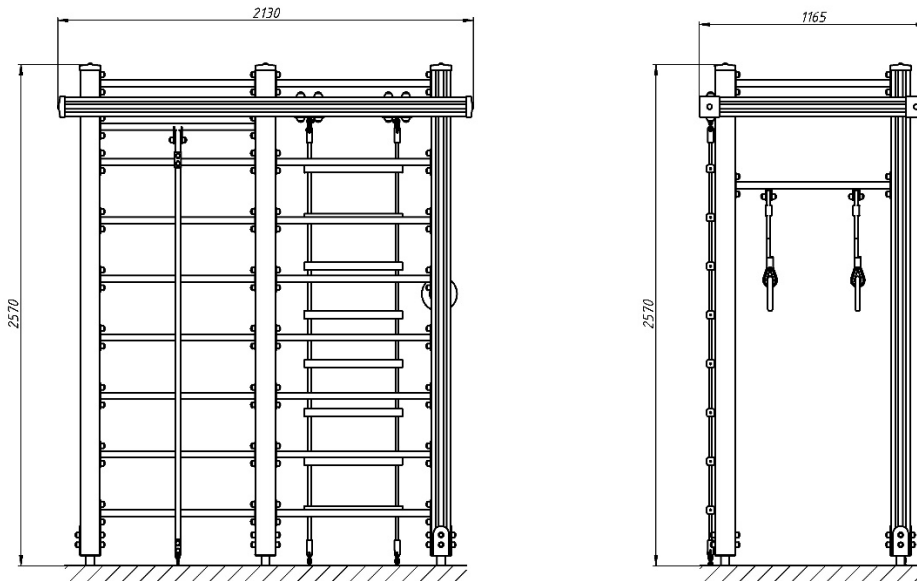

Дитячі гімнастичні комплекси від 7 до 14 років /  
Children's gymnastic complexes from 7 to 14 years old

Дитячий спортивний комплекс «Лайт» /  
Children's gymnastic structure «Light»

**GK-8.01**

Спортивний комплекс с кільцями, турником, шведськими стінками, канатним рукоходом та сходами стане центром уваги і відмінним місцем для розвиваючих тренувань. Ця модель є компактною та універсальною конструкцією для ефективних занять на свіжому повітрі.

Інформація про обладнання / Information about the equipment

	Габарити найбільшої деталі – брус 2500 в сборі, м / The dimensions of the largest part are a beam of 2500 in assembly, m	3,1x0,1x0,1
	Вага загальна/Вага найбільшої деталі – брус 2500 у зборі, кг / Total weight/Weight of the largest part – beam 2500 in assembly, kg	194/15
	Вікова група, років / Age group, years	7-14
	Максимальна кількість користувачів / Maximum number of users	6
	Висота вільного падіння, мм / Height of free fall, mm	2570
	Безпечна зона, м <sup>2</sup> / Safe zone, m <sup>2</sup>	31.8
	Відкрите середовище / Open environment	
	Основні матеріали – дерева, метал / The main materials are wood, metal	
	Інформація про безпеку EN1176-1, EN1176-2 / Safety information EN1176-1, EN1176-2	

**Вигляд збоку / Side view**

**Вигляд зверху, враховуючи зону безпеки /  
Top view, including the safety zone**

Розміри подані в міліметрах / Dimensions are given in millimeters