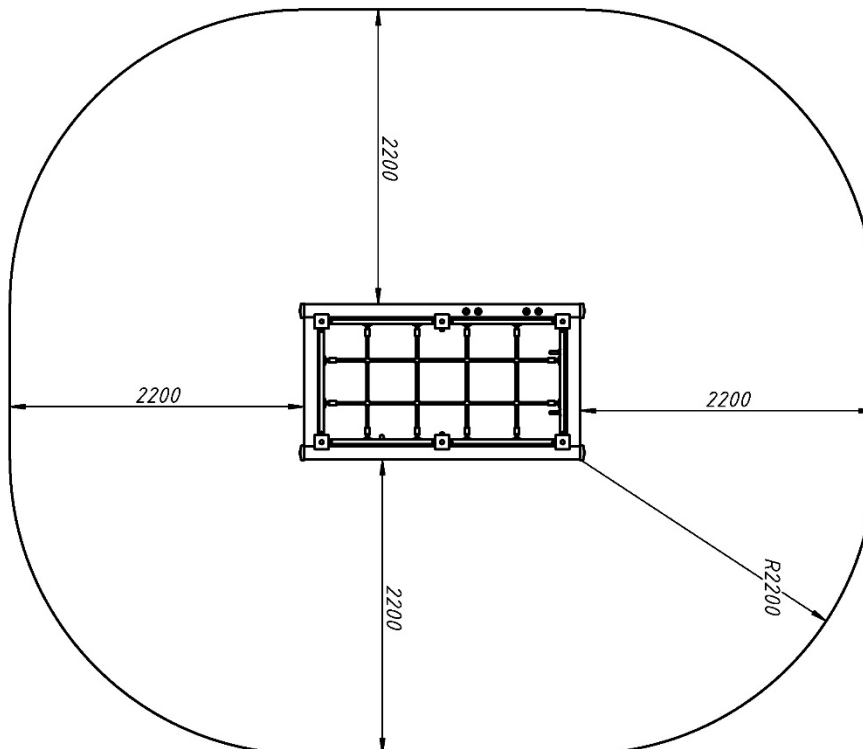

Інформація про обладнання / Information about the equipment

	Габарити найбільшої деталі – брус 2500 в сборі, м / The dimensions of the largest part are a beam of 2500 in assembly, m	3,1x0,1x0,1
	Вага загальна/Вага найбільшої деталі – брус 2500 у зборі, кг / Total weight/Weight of the largest part – beam 2500 in assembly, kg	194/15
	Вікова група, років / Age group, years	7-14
	Максимальна кількість користувачів / Maximum number of users	6
	Висота вільного падіння, мм / Height of free fall, mm	2570
	Безпечна зона, м <sup>2</sup> / Safe zone, m <sup>2</sup>	31.8
	Відкрите середовище / Open environment	
	Основні матеріали – дерева, метал / The main materials are wood, metal	
	Інформація про безпеку EN1176-1, EN1176-2 / Safety information EN1176-1, EN1176-2	

**Вигляд збоку / Side view**

**Вигляд зверху, враховуючи зону безпеки /  
Top view, including the safety zone**

Розміри подані в міліметрах / Dimensions are given in millimeters