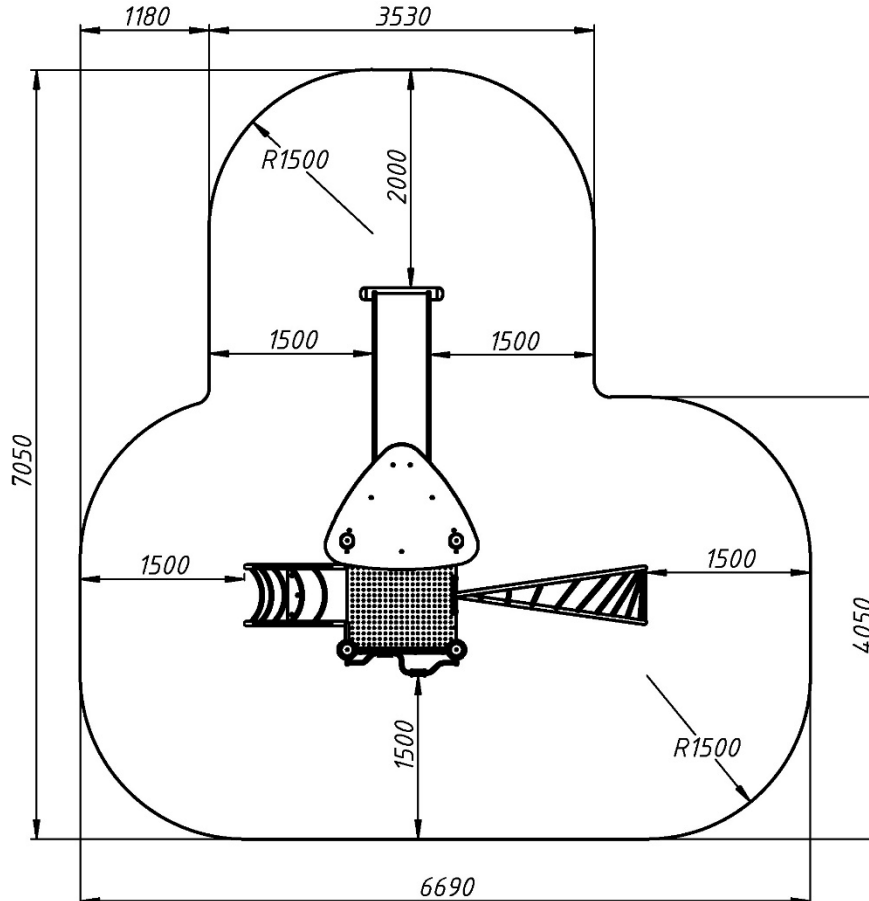

Інформація про обладнання / Information about the equipment

	Габарити найбільшої деталі – стійки, м / Dimensions of the largest part – rack, m	4,1x0,15x0,15
	Вага загальна / Вага найбільшої деталі – гірки 1500, кг / Total weight / Weight of the largest part - slide 1500, kg	365,0/46,0
	Вікова група, років / Age group, years	7-12
	Максимальна кількість користувачів / Maximum number of users	5
	Висота вільного падіння, мм / Height of free fall, mm	2400
	Безпечна зона, м² / Safe zone, m²	34,8
	Відкрите середовище / Open environment	
	Основні матеріали – пластик, фанера, метал / Main materials - plastic, plywood, metal	
	Інформація про безпеку EN1176-1, EN1176-2 / Safety information EN1176-1, EN1176-2	

Габаритний вигляд / Overall view

**Вигляд зверху, враховуючи зону безпеки /
Top view, including the safety zone**

Розміри подані в міліметрах / Dimensions are given in millimeters