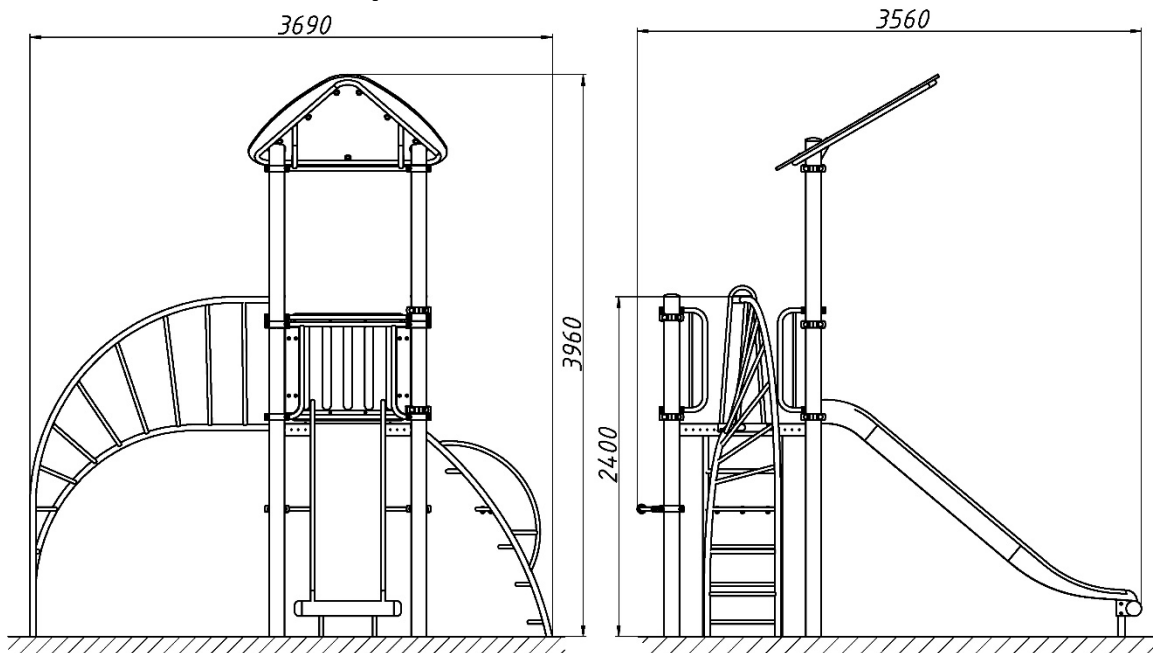

Ігрове обладнання для дитячих майданчиків / Play equipment for playgrounds

Дитячий ігровий комплекс / Children's play structure

ІКМ-1

Дитячий ігровий комплекс складається з однієї вежі, сходинок, гірки та ліани. Родзинка комплексу - ручний велотренажер для розробки суглобів. Комплекс обладнаний платформою зі спеціального матеріалу – пластизоля. Пластизол є відмінним промисловим покриттям для ігрового обладнання з антиковзким ефектом. Активне проведення часу гарантує малюкам тренування м'язів, розвиток витривалості, поліпшення спритності та хороше самопочуття.

Інформація про обладнання / Information about the equipment

	Габарити найбільшої деталі – стійки, м / Dimensions of the largest part – rack, m	4,1x0,15x0,15
	Вага загальна / Вага найбільшої деталі – гірки 1500, кг / Total weight / Weight of the largest part - slide 1500, kg	365,0/46,0
	Вікова група, років / Age group, years	7-12
	Максимальна кількість користувачів / Maximum number of users	5
	Висота вільного падіння, мм / Height of free fall, mm	2400
	Безпечна зона, м² / Safe zone, m²	34,8
	Відкрите середовище / Open environment	
	Основні матеріали – пластик, фанера, метал / Main materials - plastic, plywood, metal	
	Інформація про безпеку EN1176-1, EN1176-2 / Safety information EN1176-1, EN1176-2	

Габаритний вигляд / Overall view

**Вигляд зверху, враховуючи зону безпеки /
Top view, including the safety zone**

Розміри подані в міліметрах / Dimensions are given in millimeters