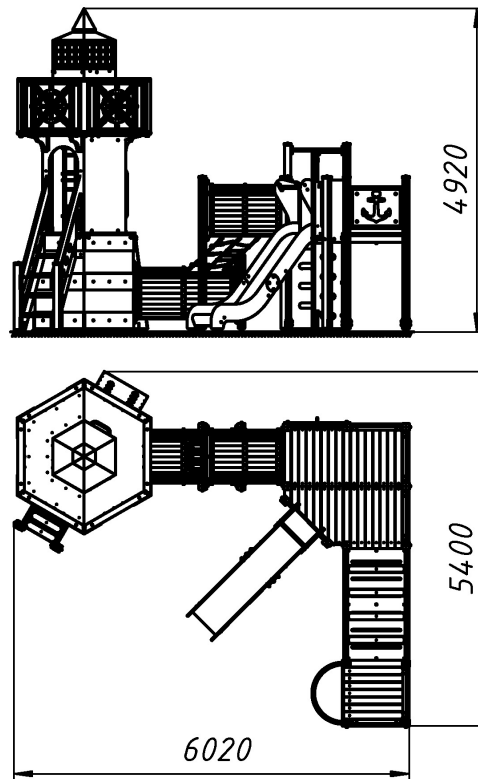

Дитячі ігрові комплекси – новинки / Children's playground – novelties

Дитячий ігровий комплекс «Маяк» / Children's play structure «Lighthouse»

IKW-14.17

Ще одна новинка колекції для дітлахів! Ігровий комплекс «Маяк» складається із вежі з балконом, дерев'яних тунелів, переходів, мостків, лазального щита, канатної сітки, пожежної жердини, гірки для спуску, які складають єдиний шлях. Обладнання сприяє розвитку, допомагає створювати сприятливу веселу атмосферу, дарує радість та захоплення!

Another novelty of the collection for kids! The Lighthouse play complex consists of a tower with a balcony, wooden tunnels, passages, bridges, a climbing board, a rope net, a fire pole, a slide for descent, which make up a single path. The equipment promotes development, helps to create a favourable cheerful atmosphere, gives joy and excitement!

Інформація про обладнання / Information about the equipment

	Габарити найбільшої деталі – гірки, м / Dimensions of the largest part - slide, m	2,94x0,5x0,6
	Вага загальна/Вага найбільшої деталі – переходу «Труба», кг / Total weight/ Weight of the largest part - transition 'Pipe', kg	1568,0/74,2
	Вікова група, років / Age group, years	6-14
	Максимальна кількість користувачів / Maximum number of users	20
	Висота вільного падіння, мм / Height of free fall, mm	2750
	Безпечна зона, м² / Safe zone, m²	67,8
	Відкрите середовище / Open environment	
	Основні матеріали – деревина, метал / Main materials - wood, metal	
	Інформація про безпеку EN1176-1, EN1176-2 / Safety information EN1176-1, EN1176-2	

Габаритний вигляд / Overall view

Вигляд зверху, враховуючи зону безпеки / Top view, including the safety zone

Розміри подані в міліметрах / Dimensions are given in millimeters