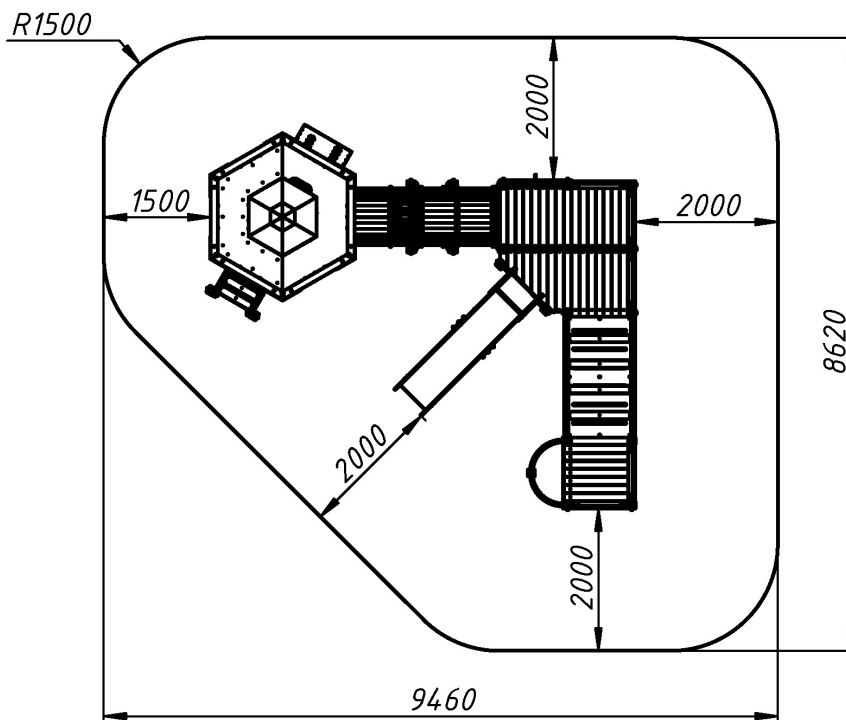

Another novelty of the collection for kids! The Lighthouse play complex consists of a tower with a balcony, wooden tunnels, passages, bridges, a climbing board, a rope net, a fire pole, a slide for descent, which make up a single path. The equipment promotes development, helps to create a favourable cheerful atmosphere, gives joy and excitement!

Інформація про обладнання / Information about the equipment

	Габарити найбільшої деталі – гірки, м / Dimensions of the largest part - slide, m	2,94x0,5x0,6
	Вага загальна/Вага найбільшої деталі – переходу «Труба», кг / Total weight/ Weight of the largest part - transition 'Pipe', kg	1568,0/74,2
	Вікова група, років / Age group, years	6-14
	Максимальна кількість користувачів / Maximum number of users	20
	Висота вільного падіння, мм / Height of free fall, mm	2750
	Безпечна зона, м² / Safe zone, m²	67,8
	Відкрите середовище / Open environment	
	Основні матеріали – деревина, метал / Main materials - wood, metal	
	Інформація про безпеку EN1176-1, EN1176-2 / Safety information EN1176-1, EN1176-2	

Габаритний вигляд / Overall view

Вигляд зверху, враховуючи зону безпеки / Top view, including the safety zone

Розміри подані в міліметрах / Dimensions are given in millimeters