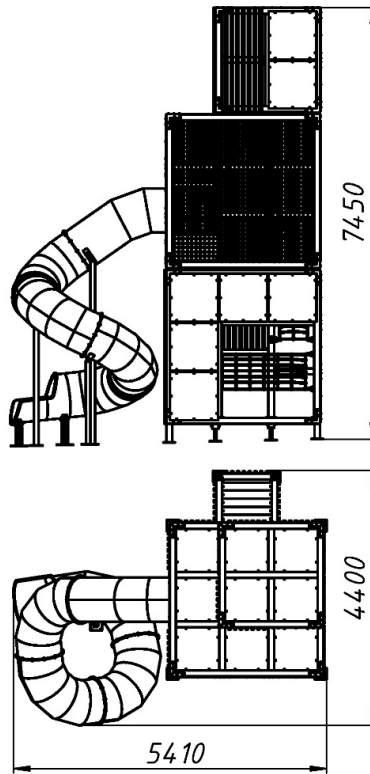

#### Інформація про обладнання / Information about the equipment

|  |  |                 |
|--|--|-----------------|
|  | <b>Габарити найбільшої деталі – рами, м /</b><br>Dimensions of the largest part - frame, m                       | 2,45x0,815x0,95 |
|  | <b>Вага загальна/Вага найбільшої деталі – рами, кг / Total weight/</b><br>Weight of the largest part - frame, kg | 2840,0/29,0     |
|  | <b>Вікова група, років / Age group, years</b>  | 6-14            |
|  | <b>Максимальна кількість користувачів / Maximum number of users</b>  | 16              |
|  | <b>Висота вільного падіння, мм /</b><br>Height of free fall, mm  | 1500            |
|  | <b>Безпечна зона, м<sup>2</sup> / Safe zone, м<sup>2</sup></b>   | 75,5            |
|  | <b>Відкрите середовище / Open environment</b>  |                 |
|  | <b>Основні матеріали – метал, деревина /</b><br>Main materials - metal, wood                                     |                 |
|  | <b>Інформація про безпеку EN1176-1, EN1176-2 /</b><br>Safety information EN1176-1, EN1176-2                      |                 |

### Габаритний вигляд / Overall view

### Вигляд зверху, враховуючи зону безпеки / Top view, including the safety zone

Розміри подані в міліметрах / Dimensions are given in millimeters