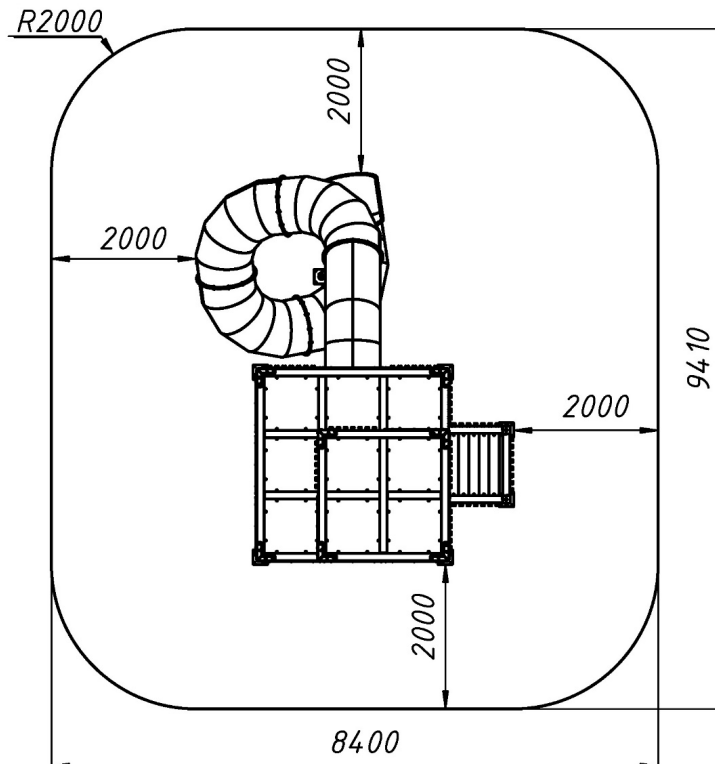

The Tower children's playground is a multi-level tower with a slide installed on one of the levels. Inside, there is a rope complex on two levels. The original complex will decorate any playground.

#### Інформація про обладнання / Information about the equipment

|  |  |                 |
|--|--|-----------------|
|  | <b>Габарити найбільшої деталі – рами, м /</b><br>Dimensions of the largest part - frame, m                       | 2,45x0,815x0,95 |
|  | <b>Вага загальна/Вага найбільшої деталі – рами, кг / Total weight/</b><br>Weight of the largest part - frame, kg | 2840,0/29,0     |
|  | <b>Вікова група, років / Age group, years</b>  | 6-14            |
|  | <b>Максимальна кількість користувачів / Maximum number of users</b>  | 16              |
|  | <b>Висота вільного падіння, мм /</b><br>Height of free fall, mm  | 1500            |
|  | <b>Безпечна зона, м<sup>2</sup> / Safe zone, м<sup>2</sup></b>   | 75,5            |
|  | <b>Відкрите середовище / Open environment</b>  |                 |
|  | <b>Основні матеріали – метал, деревина /</b><br>Main materials - metal, wood                                     |                 |
|  | <b>Інформація про безпеку EN1176-1, EN1176-2 /</b><br>Safety information EN1176-1, EN1176-2                      |                 |

### Габаритний вигляд / Overall view

### Вигляд зверху, враховуючи зону безпеки / Top view, including the safety zone

Розміри подані в міліметрах / Dimensions are given in millimeters