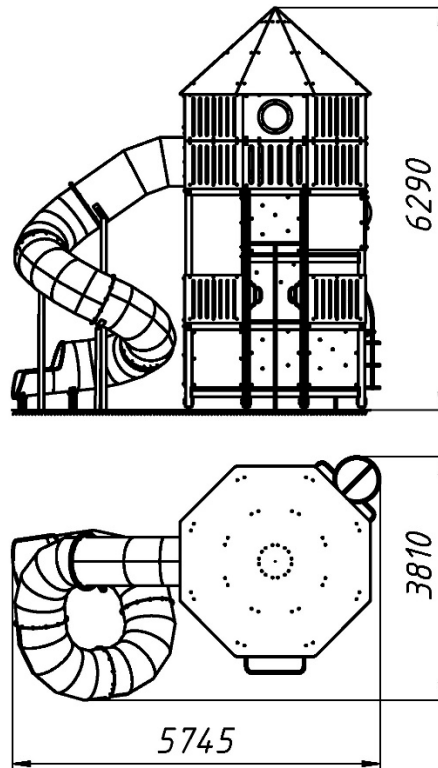

#### IKW-14.11

Дитячий ігровий комплекс «Вежа» складається з трьох рівнів, гіркою та ілюмінаторів на поверххах. Кілька способів щоб забратися і спуститися. Багато простору для гри та веселого проведення часу з друзями!

The Tower children's play complex consists of three levels, a slide and portholes on the floors. Several ways to get up and down. Lots of space for playing and having fun with friends!

#### Інформація про обладнання / Information about the equipment

	Габарити найбільшої деталі – брусу, м / Dimensions of the largest part - beam, m	5,55x0,1x0,1
	Вага загальна/Вага найбільшої деталі – секції гірки, кг / Total weight/ Weight of the largest part - slide section, kg	1963,0/96,5
	Вікова група, років / Age group, years	6-14
	Максимальна кількість користувачів / Maximum number of users	16
	Висота вільного падіння, мм / Height of free fall, mm	2600
	Безпечна зона, м <sup>2</sup> / Safe zone, м <sup>2</sup>	71,5
	Відкрите середовище / Open environment	
	Основні матеріали – метал, пластик / Main materials - metal, plastic	
	Інформація про безпеку EN1176-1, EN1176-2 / Safety information EN1176-1, EN1176-2	

### Вигляд зверху, враховуючи зону безпеки / Top view, including the safety zone

Розміри подані в міліметрах / Dimensions are given in millimeters