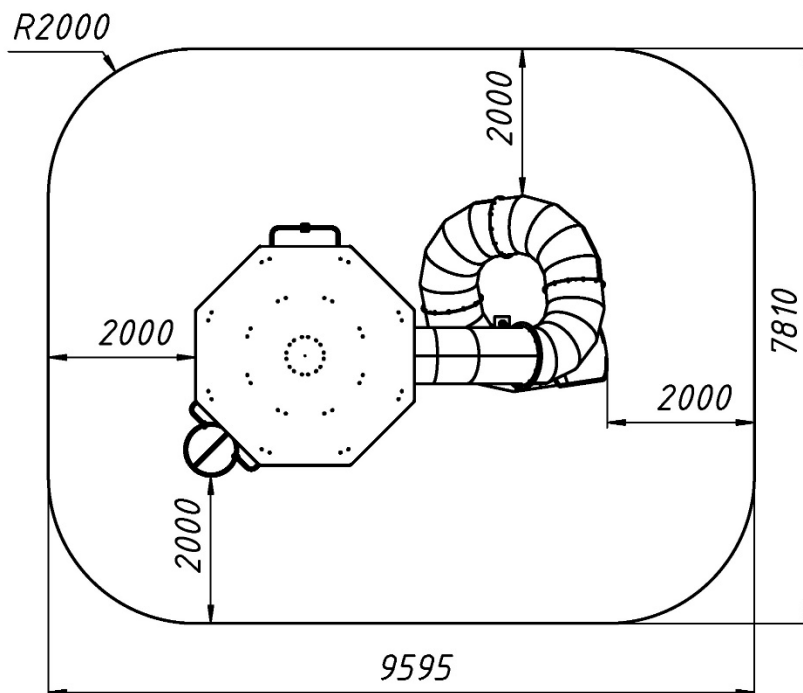

The Tower children's play complex consists of three levels, a slide and portholes on the floors. Several ways to get up and down. Lots of space for playing and having fun with friends!

#### Інформація про обладнання / Information about the equipment

	Габарити найбільшої деталі – брусу, м / Dimensions of the largest part - beam, m	5,55x0,1x0,1
	Вага загальна/Вага найбільшої деталі – секції гірки, кг / Total weight/ Weight of the largest part - slide section, kg	1963,0/96,5
	Вікова група, років / Age group, years	6-14
	Максимальна кількість користувачів / Maximum number of users	16
	Висота вільного падіння, мм / Height of free fall, mm	2600
	Безпечна зона, м <sup>2</sup> / Safe zone, м <sup>2</sup>	71,5
	Відкрите середовище / Open environment	
	Основні матеріали – метал, пластик / Main materials - metal, plastic	
	Інформація про безпеку EN1176-1, EN1176-2 / Safety information EN1176-1, EN1176-2	

### Габаритний вигляд / Overall view

### Вигляд зверху, враховуючи зону безпеки / Top view, including the safety zone

Розміри подані в міліметрах / Dimensions are given in millimeters