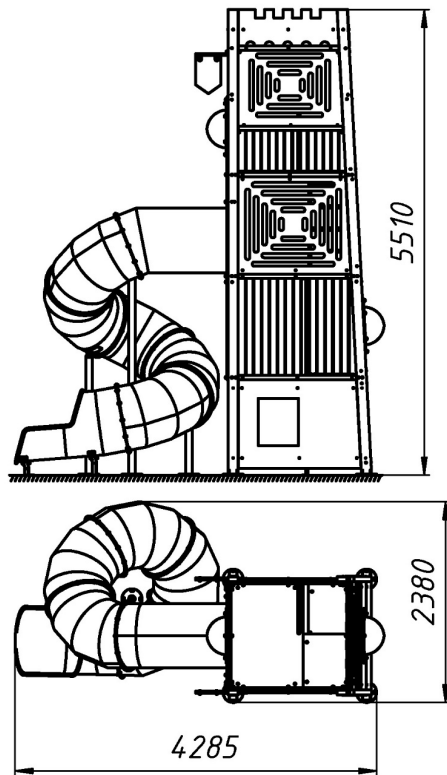

The Tower children's play complex is a multi-level tower with a slide installed on one of the levels. Windows are installed on two levels, giving an overview of each side of the playground.

Інформація про обладнання / Information about the equipment

	Габарити найбільшої деталі – стійки, м / Dimensions of the largest part - rack, m	5,53x0,24x0,24
	Вага загальна/Вага найбільшої деталі – стійки, кг / Total weight/ Weight of the largest part - rack, kg	960,0/48,8
	Вікова група, років / Age group, years	6-14
	Максимальна кількість користувачів / Maximum number of users	16
	Висота вільного падіння, мм / Height of free fall, mm	1200
	Безпечна зона, м ² / Safe zone, m ²	48,2
	Відкрите середовище / Open environment	
	Основні матеріали – метал, пластик / Main materials - metal, plastic	
	Інформація про безпеку EN1176-1, EN1176-2 / Safety information EN1176-1, EN1176-2	

Габаритний вигляд / Overall view

**Вигляд зверху, враховуючи зону безпеки /
Top view, including the safety zone**

Розміри подані в міліметрах / Dimensions are given in millimeters