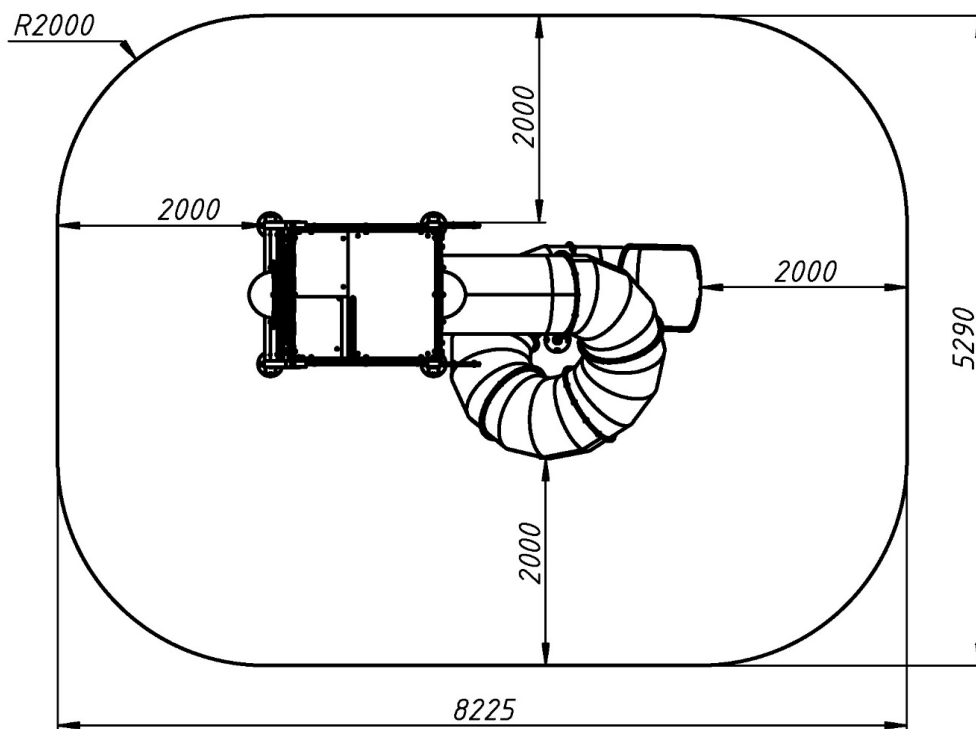

The Tower children's play complex is a multi-level tower with a slide installed on one of the levels. Windows are installed on two levels, giving an overview of each side of the playground.

Інформація про обладнання / Information about the equipment

	Габарити найбільшої деталі – стійки, м / Dimensions of the largest part - rack, m	5,53x0,24x0,24
	Вага загальна/Вага найбільшої деталі – стійки, кг / Total weight/ Weight of the largest part - rack, kg	960,0/48,8
	Вікова група, років / Age group, years	6-14
	Максимальна кількість користувачів / Maximum number of users	16
	Висота вільного падіння, мм / Height of free fall, mm	1200
	Безпечна зона, м ² / Safe zone, m ²	48,2
	Відкрите середовище / Open environment	
	Основні матеріали – метал, пластик / Main materials - metal, plastic	
	Інформація про безпеку EN1176-1, EN1176-2 / Safety information EN1176-1, EN1176-2	

Габаритний вигляд / Overall view

**Вигляд зверху, враховуючи зону безпеки /
Top view, including the safety zone**

Розміри подані в міліметрах / Dimensions are given in millimeters