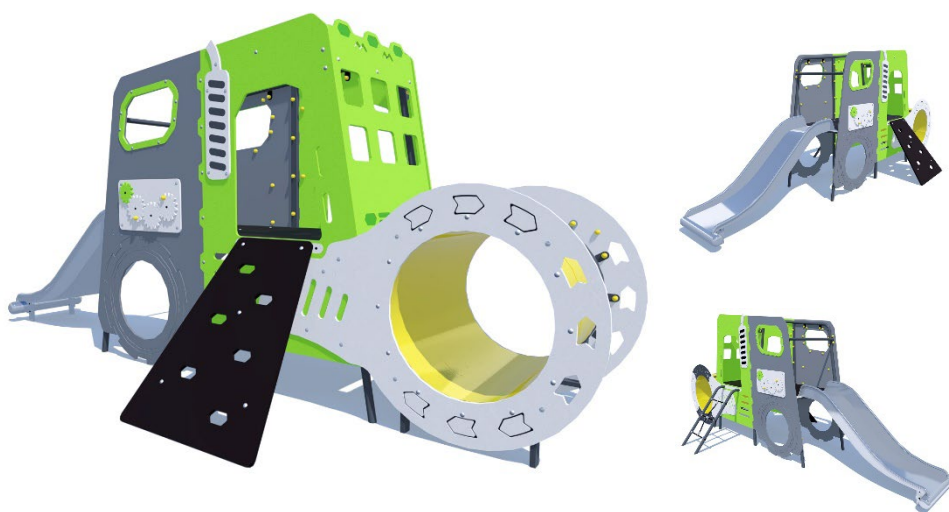

Дитячі ігрові комплекси – новинки / Children's playground – novelties

Дитячий ігровий комплекс «Каток» / Children's play structure «Rink» IKW-14.12

Ігровий комплекс «Каток» має цікаву форму, обов'язково залучить дітей та залучить до гри. Обладнаний гіркою, лазовим щитом та канатними сходами для підйому. Для спуску використано класичну гірку.

The Skating Rink play complex has an interesting shape that will definitely attract children and engage them in play. It is equipped with a slide, a climbing board and a rope ladder for climbing. A classic slide is used for the descent.

Інформація про обладнання / Information about the equipment

	Габарити найбільшої деталі – каркасу боковини, м / Dimensions of the largest part - sidewall frame, m	2,54x2,57x0,13
	Вага загальна/Вага найбільшої деталі – переходу-труби, кг / Total weight/ Weight of the largest part - pipe transition, kg	342,0/73,8
	Вікова група, років / Age group, years	3-12
	Максимальна кількість користувачів / Maximum number of users	10
	Висота вільного падіння, мм / Height of free fall, mm	900
	Безпечна зона, м ² / Safe zone, м ²	31,8
	Відкрите середовище / Open environment	
	Основні матеріали – метал, пластик / Main materials - metal, plastic	
	Інформація про безпеку EN1176-1, EN1176-2 / Safety information EN1176-1, EN1176-2	