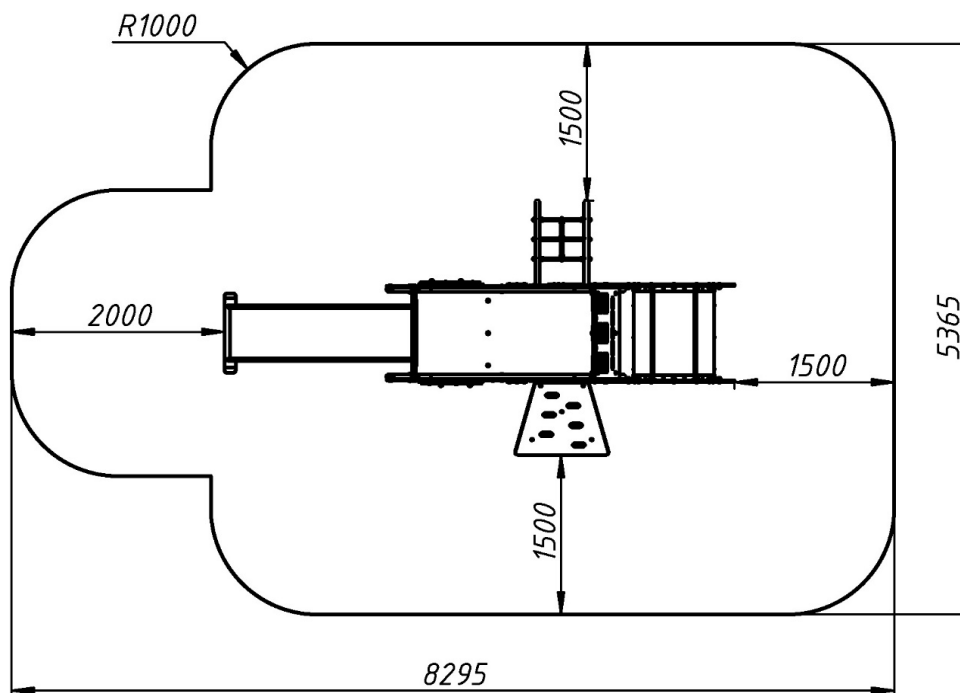

The Skating Rink play complex has an interesting shape that will definitely attract children and engage them in play. It is equipped with a slide, a climbing board and a rope ladder for climbing. A classic slide is used for the descent.

Інформація про обладнання / Information about the equipment

	Габарити найбільшої деталі – каркасу боковини, м / Dimensions of the largest part - sidewall frame, m	2,54x2,57x0,13
	Вага загальна/Вага найбільшої деталі – переходу-труби, кг / Total weight/ Weight of the largest part - pipe transition, kg	342,0/73,8
	Вікова група, років / Age group, years	3-12
	Максимальна кількість користувачів / Maximum number of users	10
	Висота вільного падіння, мм / Height of free fall, mm	900
	Безпечна зона, м ² / Safe zone, м ²	31,8
	Відкрите середовище / Open environment	
	Основні матеріали – метал, пластик / Main materials - metal, plastic	
	Інформація про безпеку EN1176-1, EN1176-2 / Safety information EN1176-1, EN1176-2	

Габаритний вигляд / Overall view

Вигляд зверху, враховуючи зону безпеки / Top view, including the safety zone

Розміри подані в міліметрах / Dimensions are given in millimeters