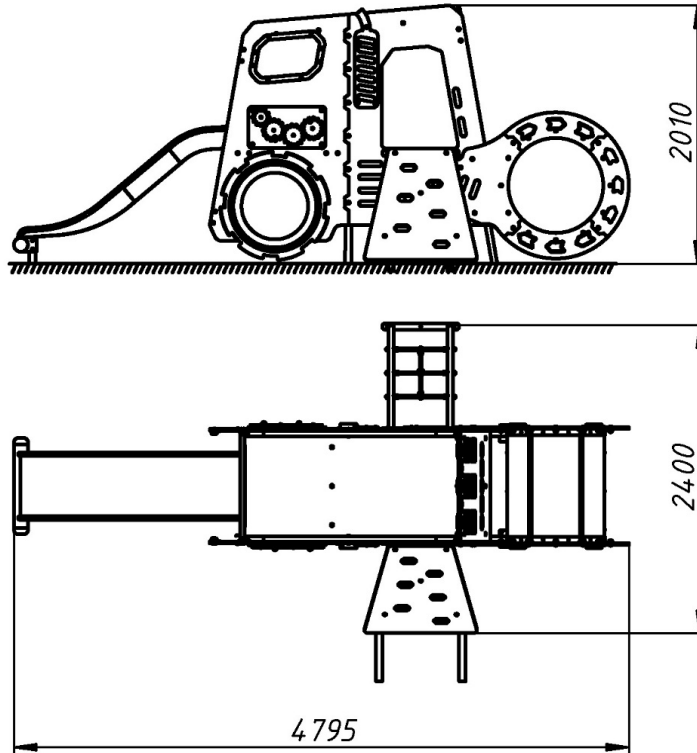

Дитячі ігрові комплекси – новинки / Children's playground – novelties

Дитячий ігровий комплекс «Каток» / Children's play structure «Rink» IKW-14.12

Ігровий комплекс «Каток» має цікаву форму, обов'язково залучить дітей та залучить до гри. Обладнаний гіркою, лазовим щитом та канатними сходами для підйому. Для спуску використано класичну гірку.

The Skating Rink play complex has an interesting shape that will definitely attract children and engage them in play. It is equipped with a slide, a climbing board and a rope ladder for climbing. A classic slide is used for the descent.

Інформація про обладнання / Information about the equipment

	Габарити найбільшої деталі – каркасу боковини, м / Dimensions of the largest part - sidewall frame, m	2,54x2,57x0,13
	Вага загальна/Вага найбільшої деталі – переходу-труби, кг / Total weight/ Weight of the largest part - pipe transition, kg	342,0/73,8
	Вікова група, років / Age group, years	3-12
	Максимальна кількість користувачів / Maximum number of users	10
	Висота вільного падіння, мм / Height of free fall, mm	900
	Безпечна зона, м ² / Safe zone, м ²	31,8
	Відкрите середовище / Open environment	
	Основні матеріали – метал, пластик / Main materials - metal, plastic	
	Інформація про безпеку EN1176-1, EN1176-2 / Safety information EN1176-1, EN1176-2	

Габаритний вигляд / Overall view

Вигляд зверху, враховуючи зону безпеки / Top view, including the safety zone

Розміри подані в міліметрах / Dimensions are given in millimeters