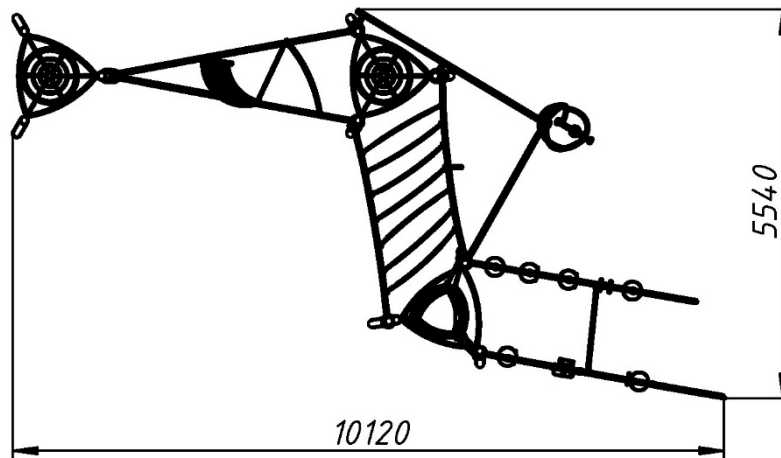

Дитячі ігрові комплекси – новинки / Children's playground – novelties

Дитячий ігровий комплекс / Children's play structure

IKW-14.10

Дитячий канатний комплекс є смужею перешкод з підвішених елементів. Включає гойдалку «Гніздо» і щит для лазіння. Дитяче ігрове та спортивне обладнання сприяє розвитку, допомагає створювати сприятливу веселу атмосферу, дарує радість та захоплення.

The children's rope complex is an obstacle course made of suspended elements. It includes a swing 'Nest' and a climbing board. Children's play and sports equipment promotes development, helps to create a favourable cheerful atmosphere, gives joy and excitement.

Інформація про обладнання / Information about the equipment

	Габарити найбільшої деталі – дуги, м / Dimensions of the largest part - the arc	4,39x0,85x0,06
	Вага загальна/Вага найбільшої деталі – стійки, кг / Total weight/ Weight of the largest part - rack, kg	766,0/28,6
	Вікова група, років / Age group, years	6-14
	Максимальна кількість користувачів / Maximum number of users	12
	Висота вільного падіння, мм / Height of free fall, mm	2500
	Безпечна зона, м ² / Safe zone, м ²	135,7
	Відкрите середовище / Open environment	
	Основні матеріали – метал, пластик / Main materials - metal, plastic	
	Інформація про безпеку EN1176-1, EN1176-2 / Safety information EN1176-1, EN1176-2	

Габаритний вигляд / Overall view

**Вигляд зверху, враховуючи зону безпеки /
Top view, including the safety zone**

Розміри подані в міліметрах / Dimensions are given in millimeters