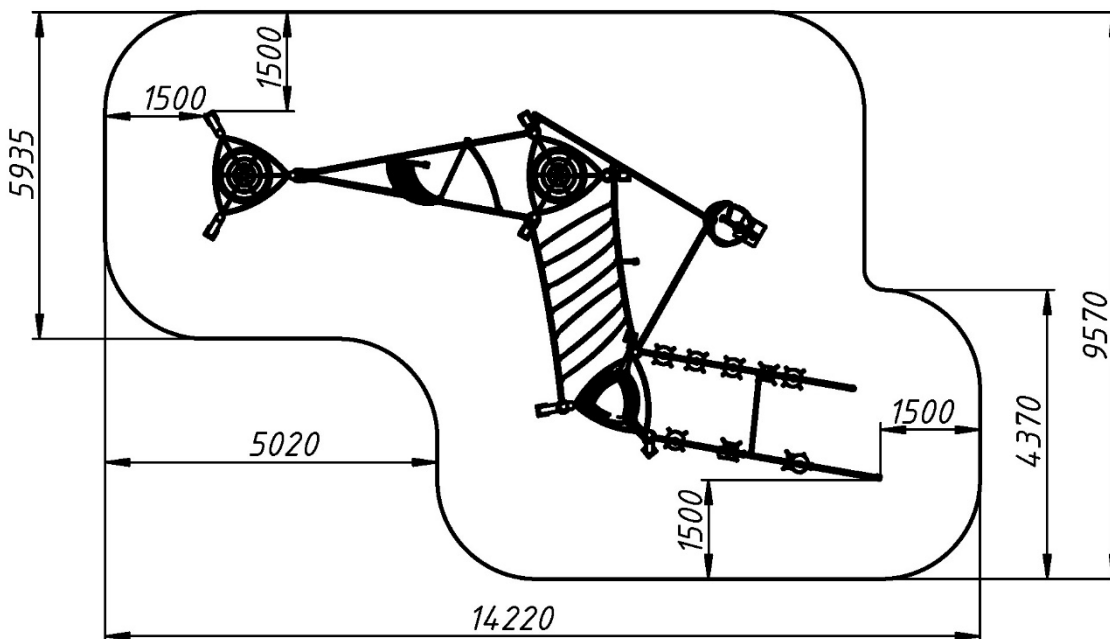

Дитячі ігрові комплекси – новинки / Children's playground – novelties

Дитячий ігровий комплекс / Children's play structure

IKW-14.10

Дитячий канатний комплекс є смужею перешкод з підвішених елементів. Включає гойдалку «Гніздо» і щит для лазіння. Дитяче ігрове та спортивне обладнання сприяє розвитку, допомагає створювати сприятливу веселу атмосферу, дарує радість та захоплення.

The children's rope complex is an obstacle course made of suspended elements. It includes a swing 'Nest' and a climbing board. Children's play and sports equipment promotes development, helps to create a favourable cheerful atmosphere, gives joy and excitement.

Інформація про обладнання / Information about the equipment

	Габарити найбільшої деталі – дуги, м / Dimensions of the largest part - the arc	4,39x0,85x0,06
	Вага загальна/Вага найбільшої деталі – стійки, кг / Total weight/ Weight of the largest part - rack, kg	766,0/28,6
	Вікова група, років / Age group, years	6-14
	Максимальна кількість користувачів / Maximum number of users	12
	Висота вільного падіння, мм / Height of free fall, mm	2500
	Безпечна зона, м ² / Safe zone, м ²	135,7
	Відкрите середовище / Open environment	
	Основні матеріали – метал, пластик / Main materials - metal, plastic	
	Інформація про безпеку EN1176-1, EN1176-2 / Safety information EN1176-1, EN1176-2	

Габаритний вигляд / Overall view

**Вигляд зверху, враховуючи зону безпеки /
Top view, including the safety zone**

Розміри подані в міліметрах / Dimensions are given in millimeters