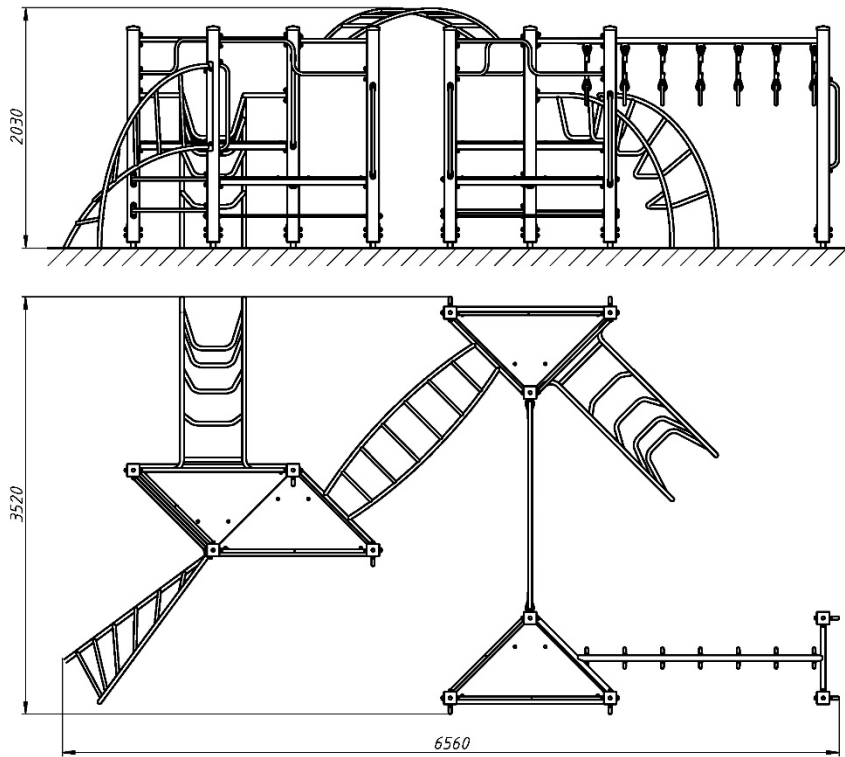

## IKW-14.08

Ще одна новинка колекції для дітлахів!  
Ігровий комплекс є острівцями, з'єднаними  
містками, кільцями і рукоходами.  
Проходження шляху стане цікавим викликом  
для дитини. Обладнання сприяє розвитку,  
допомагає створювати сприятливу веселу  
атмосферу, дарує радість та захоплення!

### Інформація про обладнання / Information about the equipment

	<b>Габарити найбільшої деталі – лазу «Ліана, м / The dimensions of the largest part - the Liana manhole, m</b>	1,49x1,25x1,905
	<b>Вага загальна/Вага найбільшої деталі – лазу «Ліана, кг / Total weight/ The weight of the largest part - the Liana manhole, kg</b>	354,0/27,1
	<b>Вікова група, років / Age group, years</b>	6-14
	<b>Максимальна кількість користувачів / Maximum number of users</b>	12
	<b>Висота вільного падіння, мм / Height of free fall, mm</b>	2030
	<b>Безпечна зона, м<sup>2</sup> / Safe zone, m<sup>2</sup></b>	56,8
	<b>Відкрите середовище / Open environment</b>	
	<b>Основні матеріали – фанера, деревина, метал / Main materials - plywood, wood, metal</b>	
	<b>Інформація про безпеку EN1176-1, EN1176-2 / Safety information EN1176-1, EN1176-2</b>	

### Габаритний вигляд / Overall view

### Вигляд зверху, враховуючи зону безпеки / Top view, including the safety zone

Розміри подані в міліметрах / Dimensions are given in millimeters