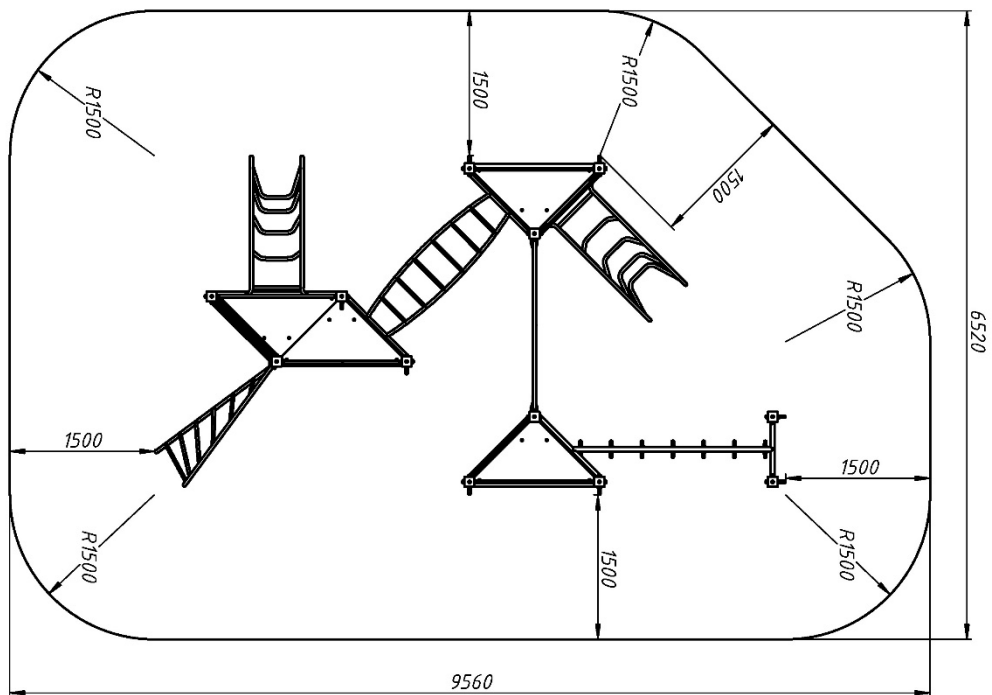

### Інформація про обладнання / Information about the equipment

	<b>Габарити найбільшої деталі – лазу «Ліана, м / The dimensions of the largest part - the Liana manhole, m</b>	1,49x1,25x1,905
	<b>Вага загальна/Вага найбільшої деталі – лазу «Ліана, кг / Total weight/ The weight of the largest part - the Liana manhole, kg</b>	354,0/27,1
	<b>Вікова група, років / Age group, years</b>	6-14
	<b>Максимальна кількість користувачів / Maximum number of users</b>	12
	<b>Висота вільного падіння, мм / Height of free fall, mm</b>	2030
	<b>Безпечна зона, м<sup>2</sup> / Safe zone, m<sup>2</sup></b>	56,8
	<b>Відкрите середовище / Open environment</b>	
	<b>Основні матеріали – фанера, деревина, метал / Main materials - plywood, wood, metal</b>	
	<b>Інформація про безпеку EN1176-1, EN1176-2 / Safety information EN1176-1, EN1176-2</b>	

### Габаритний вигляд / Overall view

### Вигляд зверху, враховуючи зону безпеки / Top view, including the safety zone

Розміри подані в міліметрах / Dimensions are given in millimeters