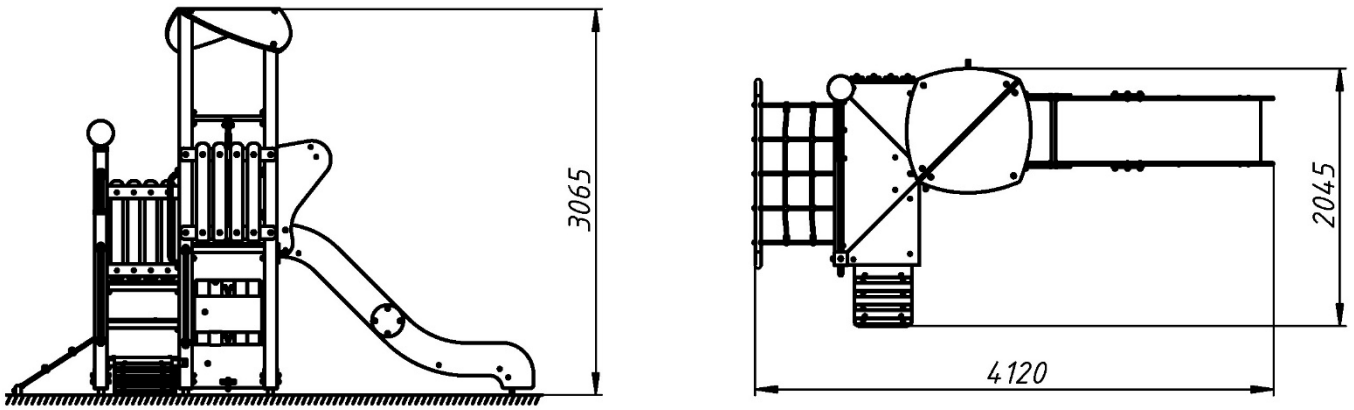

Дитячі ігрові комплекси – новинки / Children's playground novelties

Дитячий ігровий комплекс «Трикутник» / Children's playground 'Triangle'

IKW-14.04

Ще одна новинка колекції для малюків!
Дитячий ігровий комплекс «Трикутник»
включає гірку зі сходами і канатною сіткою.
Башта з навісом та покриттям з фанери з
прикріпленим канатом. Обладнання сприяє
розвитку, допомагає створювати сприятливу
веселу атмосферу, дарує радість та
захоплення!

Another novelty of the collection for kids! The
Triangle children's play complex includes a slide
with stairs and a rope net. A tower with a
canopy and a plywood cover with an attached
rope. The equipment promotes development,
helps to create a favourable cheerful
atmosphere, gives joy and delight!

Інформація про обладнання / Information about the equipment

	Габарити найбільшої деталі – гірки, м / Dimensions of the largest part - slide, m	2,53x0,5x0,605
	Вага загальна/Вага найбільшої деталі – гірки, кг / Total weight/ Weight of the largest part - slide, kg	273,0/30,5
	Вікова група, років / Age group, years	6-14
	Максимальна кількість користувачів / Maximum number of users	6
	Висота вільного падіння, мм / Height of free fall, mm	1200
	Безпечна зона, м ² / Safe zone, m ²	30,5
	Відкрите середовище / Open environment	
	Основні матеріали – фанера, деревина, метал / Main materials - plywood, wood, metal	
	Інформація про безпеку EN1176-1, EN1176-2 / Safety information EN1176-1, EN1176-2	

Габаритний вигляд / Overall view

Вигляд зверху, враховуючи зону безпеки / Top view, including the safety zone

Розміри подані в міліметрах / Dimensions are given in millimeters