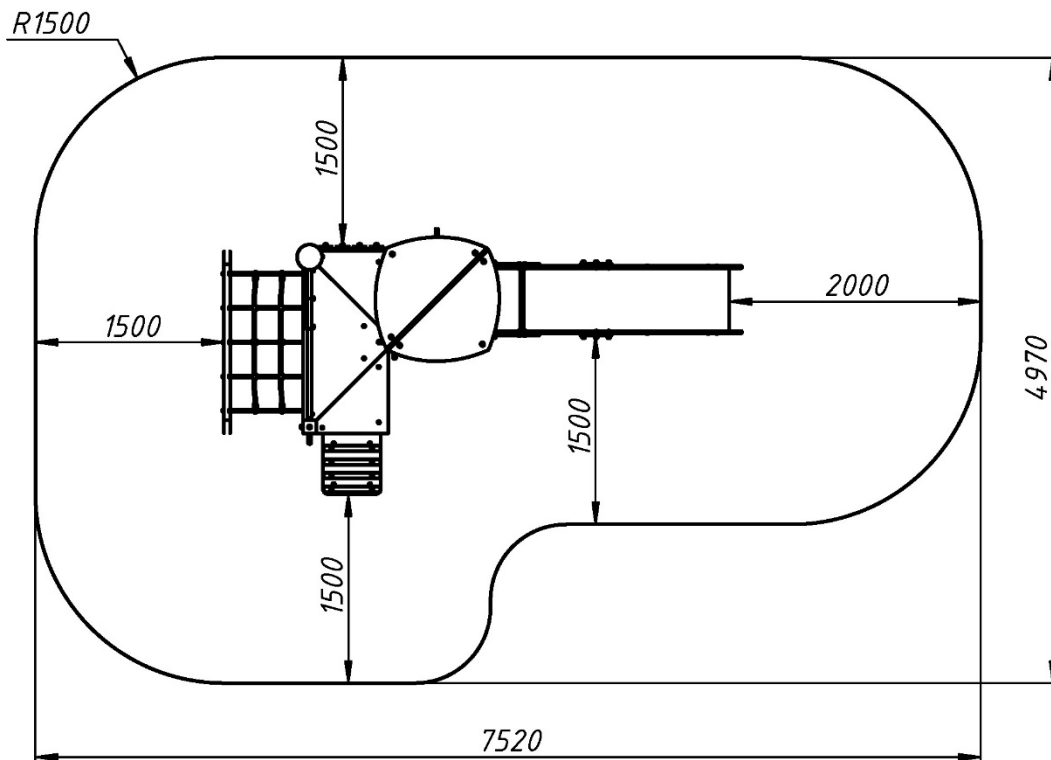

Інформація про обладнання / Information about the equipment

	Габарити найбільшої деталі – гірки, м / Dimensions of the largest part - slide, m	2,53x0,5x0,605
	Вага загальна/Вага найбільшої деталі – гірки, кг / Total weight/ Weight of the largest part - slide, kg	273,0/30,5
	Вікова група, років / Age group, years	6-14
	Максимальна кількість користувачів / Maximum number of users	6
	Висота вільного падіння, мм / Height of free fall, mm	1200
	Безпечна зона, м ² / Safe zone, m ²	30,5
	Відкрите середовище / Open environment	
	Основні матеріали – фанера, деревина, метал / Main materials - plywood, wood, metal	
	Інформація про безпеку EN1176-1, EN1176-2 / Safety information EN1176-1, EN1176-2	

Габаритний вигляд / Overall view

Вигляд зверху, враховуючи зону безпеки / Top view, including the safety zone

Розміри подані в міліметрах / Dimensions are given in millimeters