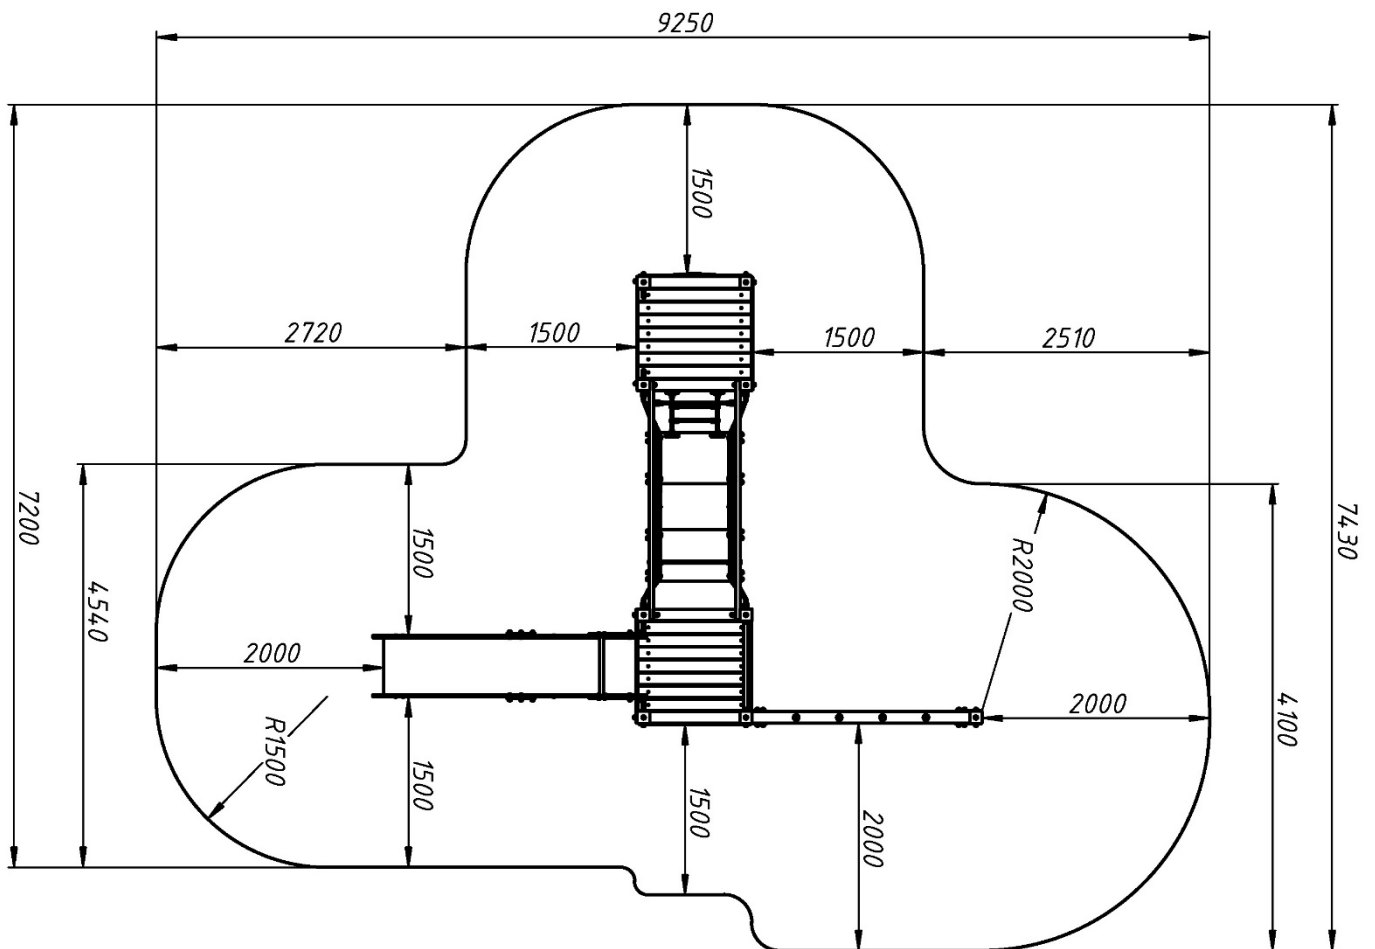

### Інформація про обладнання / Information about the equipment

	Габарити найбільшої деталі – стійки, м / Dimensions of the largest part - rack, m	3,53x0,1x0,1
	Вага загальна/Вага найбільшої деталі – тунель, кг / Total weight/Weight of the largest part - tunnel, kg	415,0/45,0
	Вікова група, років / Age group, years	6-14
	Максимальна кількість користувачів / Maximum number of users	8
	Висота вільного падіння, мм / Height of free fall, mm	1500
	Безпечна зона, м <sup>2</sup> / Safe zone, m <sup>2</sup>	44,6
	Відкрите середовище / Open environment	
	Основні матеріали – фанера, деревина, метал / Main materials - plywood, wood, metal	
	Інформація про безпеку EN1176-1, EN1176-2 / Safety information EN1176-1, EN1176-2	

**Габаритний вигляд / Overall view**

**Вигляд зверху, враховуючи зону безпеки /  
Top view, including the safety zone**

Розміри подані в міліметрах / Dimensions are given in millimeters