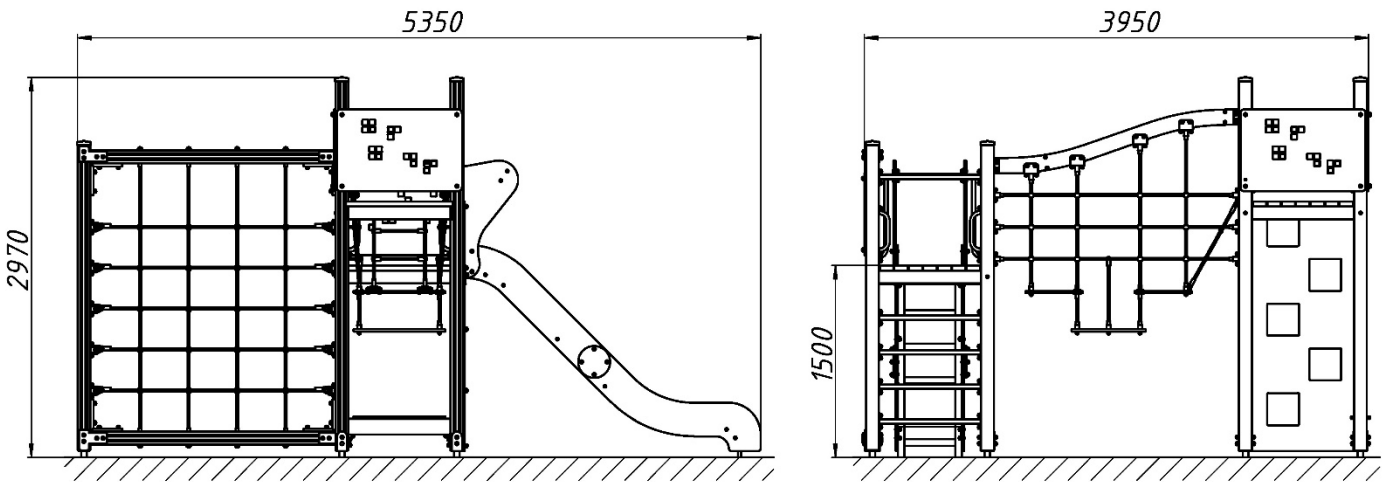

### Дитячий ігровий комплекс / Children's play structure IKL-5.07

Представляємо модель із колекції 2024 року! Дерев'яне оформлення виглядає гармонійно та екологічно. Гірка, канатні сітки, лазальний щит та дві башти з підвісним містком не дозволять нудьгувати навіть непосидючим дітям!

### Інформація про обладнання / Information about the equipment

	Габарити найбільшої деталі – стійки, м / Dimensions of the largest part - rack, m	3,53x0,1x0,1
	Вага загальна/Вага найбільшої деталі – тунель, кг / Total weight/Weight of the largest part - tunnel, kg	415,0/45,0
	Вікова група, років / Age group, years	6-14
	Максимальна кількість користувачів / Maximum number of users	8
	Висота вільного падіння, мм / Height of free fall, mm	1500
	Безпечна зона, м <sup>2</sup> / Safe zone, m <sup>2</sup>	44,6
	Відкрите середовище / Open environment	
	Основні матеріали – фанера, деревина, метал / Main materials - plywood, wood, metal	
	Інформація про безпеку EN1176-1, EN1176-2 / Safety information EN1176-1, EN1176-2	

**Габаритний вигляд / Overall view**

**Вигляд зверху, враховуючи зону безпеки /  
Top view, including the safety zone**

Розміри подані в міліметрах / Dimensions are given in millimeters