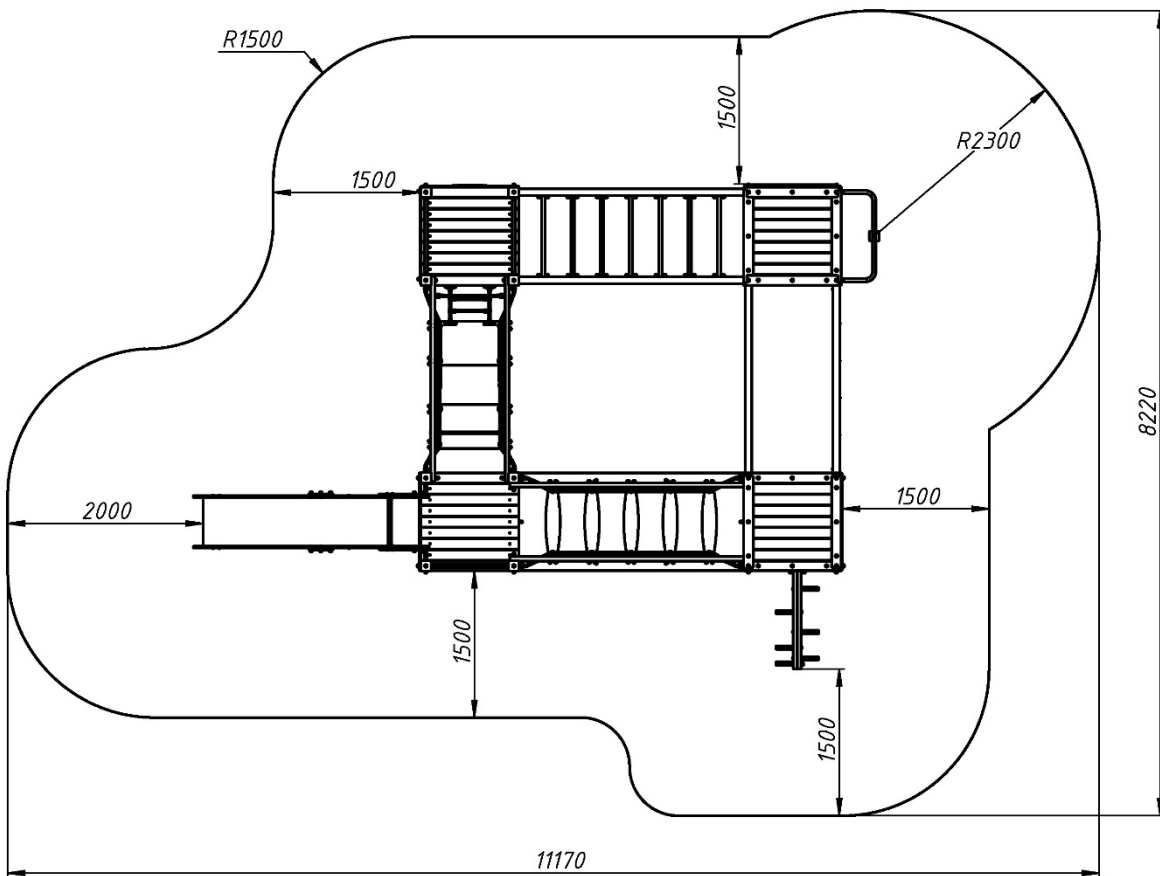

	Габарити найбільшої деталі – брусу 3800 у зборі, м / Dimensions of the largest part - 3800 beam assembly, m	4,4x0,1x0,1
	Вага загальна/Вага найбільшої деталі – піддон безпеки, кг / Total weight/ Weight of the largest part - safety tray, kg	798/41,1
	Вікова група, років / Age group, years	6-14
	Максимальна кількість користувачів / Maximum number of users	16
	Висота вільного падіння, мм / Height of free fall, mm	2750
	Безпечна зона, м ² / Safe zone, m ²	66,8
	Відкрите середовище / Open environment	
	Основні матеріали – фанера, HPL, деревина, метал / Main materials - plywood, HPL, wood, metal	
	Інформація про безпеку EN1176-1, EN1176-2 / Safety information EN1176-1, EN1176-2	

Вигляд збоку / Side view

**Вигляд зверху, враховуючи зону безпеки /
Top view, including the safety zone**

Розміри подані в міліметрах / Dimensions are given in millimeters