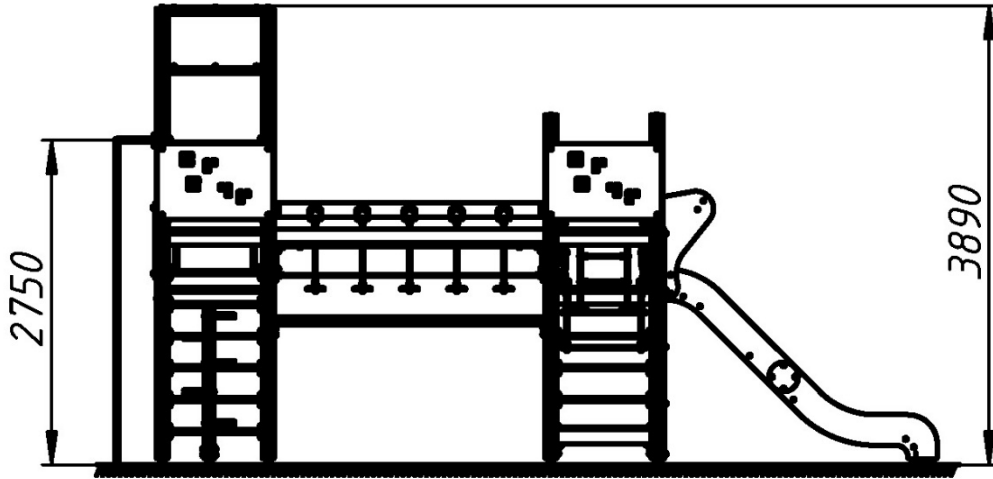

	Габарити найбільшої деталі – брусу 3800 у зборі, м / Dimensions of the largest part - 3800 beam assembly, m	4,4x0,1x0,1
	Вага загальна/Вага найбільшої деталі – піддон безпеки, кг / Total weight/ Weight of the largest part - safety tray, kg	798/41,1
	Вікова група, років / Age group, years	6-14
	Максимальна кількість користувачів / Maximum number of users	16
	Висота вільного падіння, мм / Height of free fall, mm	2750
	Безпечна зона, м ² / Safe zone, m ²	66,8
	Відкрите середовище / Open environment	
	Основні матеріали – фанера, HPL, деревина, метал / Main materials - plywood, HPL, wood, metal	
	Інформація про безпеку EN1176-1, EN1176-2 / Safety information EN1176-1, EN1176-2	

Вигляд збоку / Side view

**Вигляд зверху, враховуючи зону безпеки /
Top view, including the safety zone**

Розміри подані в міліметрах / Dimensions are given in millimeters