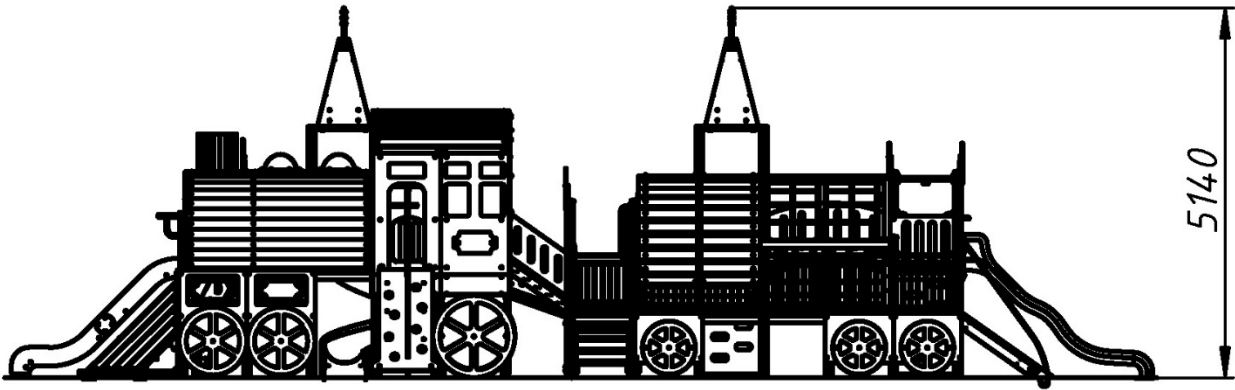

Дитячі ігрові комплекси "МЕГА" від 7 до 14 років / Children's play complex "MEGA" from 7 to 14 years old

Ігровий комплекс «Залізнична станція» / Play structure «Railway station»

ІК-7.13

Комплекс дворівневий. Виконаний у вигляді паровозика з вагончиком, що переходить у залізничну станцію. Складається з двох веж, сходів, двох прямих та спіральної пластикової гірки, переходів, виконаних у вигляді труб, хвиль та прямих. Є похилі трапи з канатами, ліани та щити для лазіння з канатами.

Two-level complex. It is made in the form of a steam train with a carriage, passing into a railway station. It consists of two towers, stairs, two straight and spiral plastic slide, passages made in the form of pipes, waves and straight. There are inclined ladders with ropes, vines and climbing boards with ropes.

Інформація про обладнання / Information about the equipment

	Габарити найбільшої деталі – каркасу каруселі, м / Dimensions of the largest part - the frame of the carousel, m	2,58x1,35x0,62
	Вага загальна/Вага найбільшої деталі – сегменту комплексу, кг / Total weight/ Weight of the largest part - a segment of the complex, kg	3923/45,1
	Вікова група, років / Age group, years	7-14
	Максимальна кількість користувачів / Maximum number of users	40
	Висота вільного падіння, мм / Height of free fall, mm	1500
	Безпечна зона, м² / Safe zone, m²	150,5
	Відкрите середовище / Open environment	
	Основні матеріали – фанера, деревина, метал / Main materials - plywood, wood, metal	
	Інформація про безпеку EN1176-1, EN1176-2 / Safety information EN1176-1, EN1176-2	

Вигляд збоку / Side view

**Вигляд зверху, враховуючи зону безпеки /
Top view, including the safety zone**

Розміри подані в міліметрах / Dimensions are given in millimeters