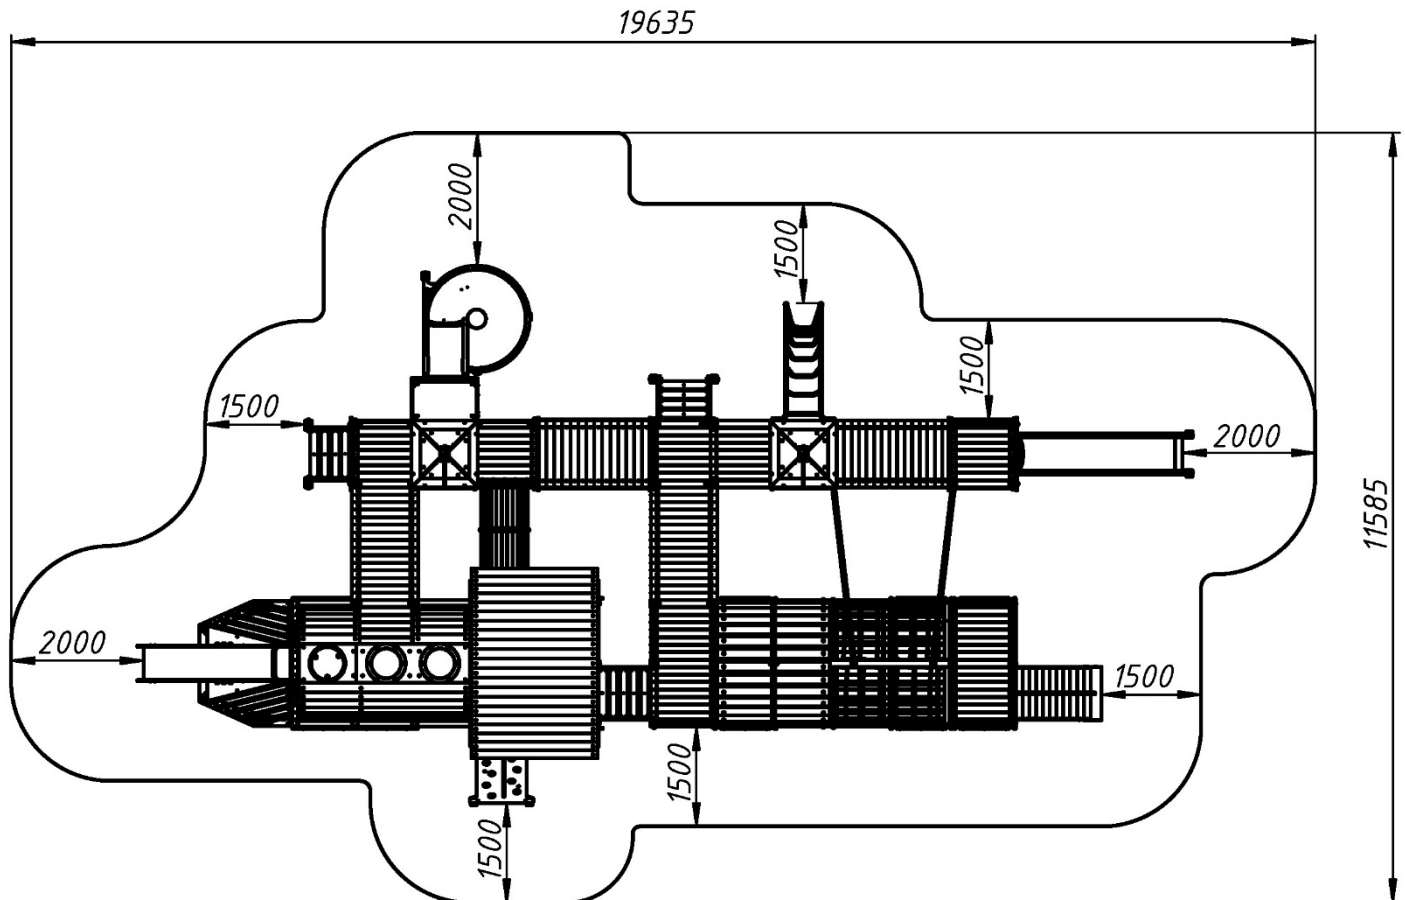

Дитячі ігрові комплекси "МЕГА" від 7 до 14 років / Children's play complex "MEGA" from 7 to 14 years old

Ігровий комплекс «Залізнична станція» / Play structure «Railway station»

ІК-7.13

Комплекс дворівневий. Виконаний у вигляді паровозика з вагончиком, що переходить у залізничну станцію. Складається з двох веж, сходів, двох прямих та спіральної пластикової гірки, переходів, виконаних у вигляді труб, хвиль та прямих. Є похилі трапи з канатами, ліани та щити для лазіння з канатами.

Two-level complex. It is made in the form of a steam train with a carriage, passing into a railway station. It consists of two towers, stairs, two straight and spiral plastic slide, passages made in the form of pipes, waves and straight. There are inclined ladders with ropes, vines and climbing boards with ropes.

Інформація про обладнання / Information about the equipment

	Габарити найбільшої деталі – каркасу каруселі, м / Dimensions of the largest part - the frame of the carousel, m	2,58x1,35x0,62
	Вага загальна/Вага найбільшої деталі – сегменту комплексу, кг / Total weight/ Weight of the largest part - a segment of the complex, kg	3923/45,1
	Вікова група, років / Age group, years	7-14
	Максимальна кількість користувачів / Maximum number of users	40
	Висота вільного падіння, мм / Height of free fall, mm	1500
	Безпечна зона, м² / Safe zone, m²	150,5
	Відкрите середовище / Open environment	
	Основні матеріали – фанера, деревина, метал / Main materials - plywood, wood, metal	
	Інформація про безпеку EN1176-1, EN1176-2 / Safety information EN1176-1, EN1176-2	

Вигляд збоку / Side view

**Вигляд зверху, враховуючи зону безпеки /
Top view, including the safety zone**

Розміри подані в міліметрах / Dimensions are given in millimeters