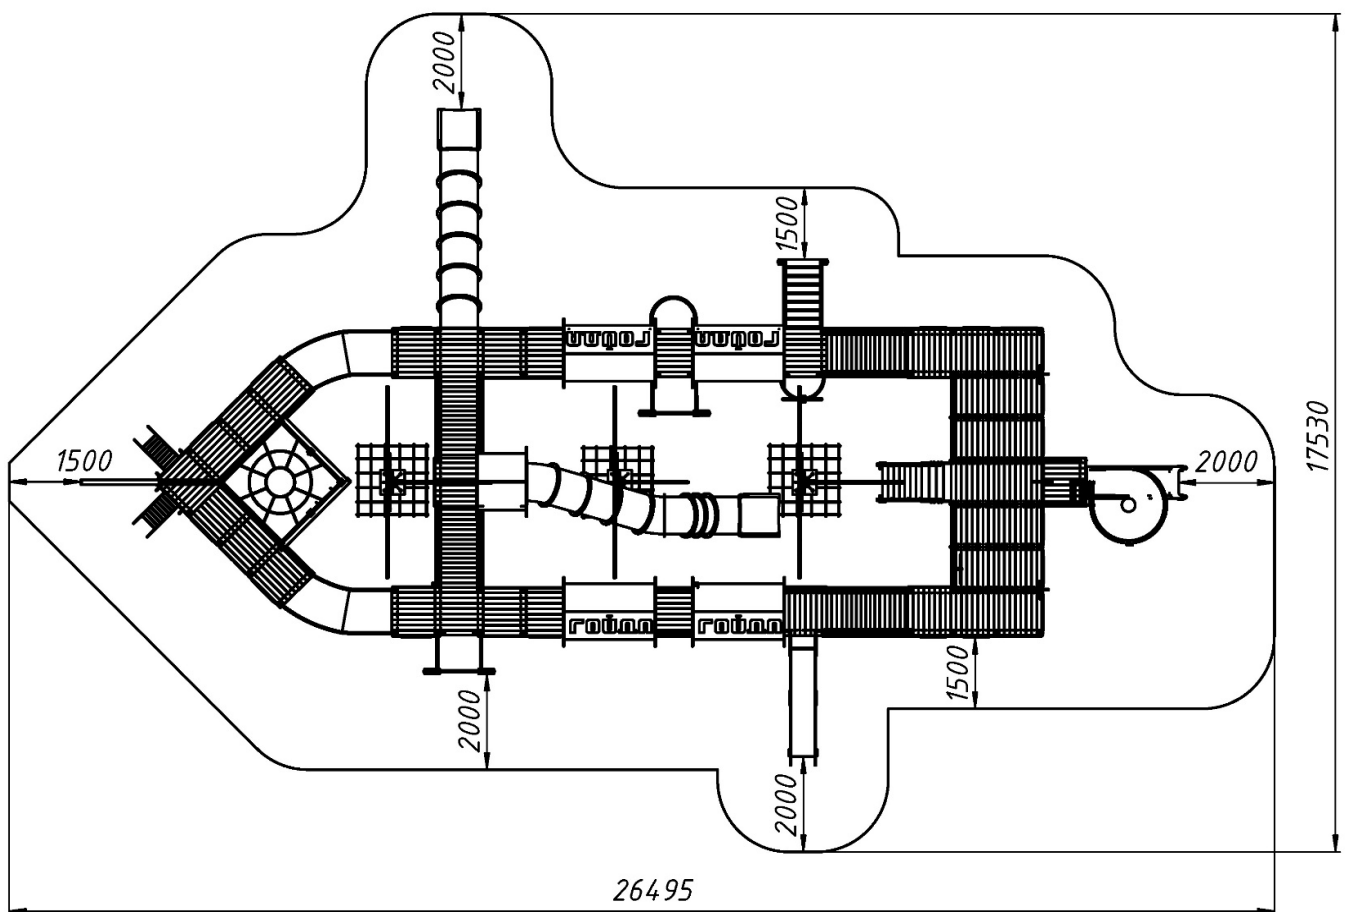

Тематичне обладнання дитячих майданчиків / Vehicle complexes

Дитячий ігровий «МЕГА» комплекс «Лінкор» / Children's play structure «MEGA» «Battleship»

ІК-7.09

Дитячий ігровий комплекс виконаний у вигляді корабля та складається з двох ігрових рівнів, трьох флагштоків з декоративним вітрилом з канату, спіральної пластикової гірки, двох пластикових гірок-труб, металевої гірки, сходи, спіралею та змійок, хвилястих, радіусних та прямих переходів, лазальних щитів з канатами, ігрових будинків та канатних сіток. Активне проведення часу гарантує тренування м'язів, розвиток витривалості, поліпшення спритності та хороше самопочуття.

Children's play complex «Battleship» made in the form of a ship with two game levels, includes three flagpoles with a decorative rope sail, spiral plastic slide, two plastic slide-tubes, stainless steel slide, stairs, spirals and snakes, wavy, radial and straight passages, climbing shields with ropes, play houses and rope nets. Thanks to such a rich set of play elements and interesting design in the complex, children have the opportunity to spend time funny and entertaining.

Інформація про обладнання / Information about the equipment

	Габарити найбільшої деталі – стійки, м / Dimensions of the largest part - rack, m	3,52x0,5x0,5
	Вага загальна / Вага найбільшої деталі – стійки, кг / Total weight / Weight of the largest part - rack, kg	7139,0/74,0
	Вікова група, років / Age group, years	7-14
	Максимальна кількість користувачів / Maximum number of users	48
	Висота вільного падіння, мм / Height of free fall, mm	2800
	Безпечна зона, м ² / Safe zone, m ²	181,3
	Відкрите середовище / Open environment	
	Основні матеріали –метал, деревина, фанера / Main materials – metal, wood, plywood,	
	Інформація про безпеку EN1176-1, EN1176-2 / Safety information EN1176-1, EN1176-2	

Габаритний вигляд/ Overall view

**Вигляд зверху, враховуючи зону безпеки /
Top view, including the safety zone**

Розміри подані в міліметрах / Dimensions are given in millimeters