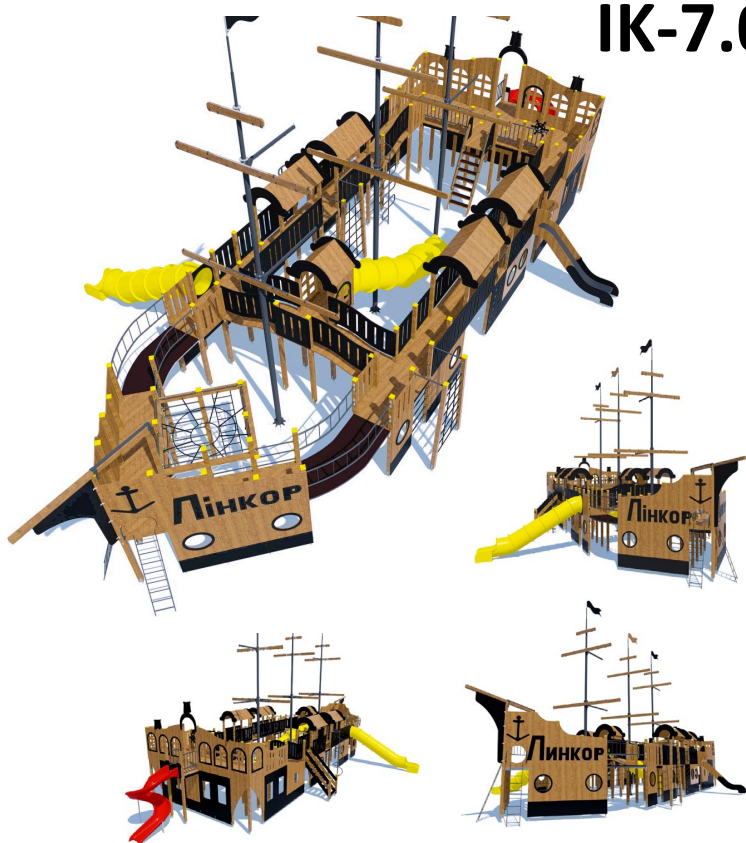

Тематичне обладнання дитячих майданчиків / Vehicle complexes

Дитячий ігровий «МЕГА» комплекс «Лінкор» / Children's play structure «MEGA» «Battleship»

ІК-7.09

Дитячий ігровий комплекс виконаний у вигляді корабля та складається з двох ігрових рівнів, трьох флагштоків з декоративним вітрилом з канату, спіральної пластикової гірки, двох пластикових гірок-труб, металевої гірки, сходи, спіралею та змійок, хвилястих, радіусних та прямих переходів, лазальних щитів з канатами, ігрових будинків та канатних сіток. Активне проведення часу гарантує тренування м'язів, розвиток витривалості, поліпшення спритності та хороше самопочуття.

Children's play complex «Battleship» made in the form of a ship with two game levels, includes three flagpoles with a decorative rope sail, spiral plastic slide, two plastic slide-tubes, stainless steel slide, stairs, spirals and snakes, wavy, radial and straight passages, climbing shields with ropes, play houses and rope nets. Thanks to such a rich set of play elements and interesting design in the complex, children have the opportunity to spend time funny and entertaining.

Інформація про обладнання / Information about the equipment

	Габарити найбільшої деталі – стійки, м / Dimensions of the largest part - rack, m	3,52x0,5x0,5
	Вага загальна / Вага найбільшої деталі – стійки, кг / Total weight / Weight of the largest part - rack, kg	7139,0/74,0
	Вікова група, років / Age group, years	7-14
	Максимальна кількість користувачів / Maximum number of users	48
	Висота вільного падіння, мм / Height of free fall, mm	2800
	Безпечна зона, м ² / Safe zone, m ²	181,3
	Відкрите середовище / Open environment	
	Основні матеріали –метал, деревина, фанера / Main materials – metal, wood, plywood,	
	Інформація про безпеку EN1176-1, EN1176-2 / Safety information EN1176-1, EN1176-2	