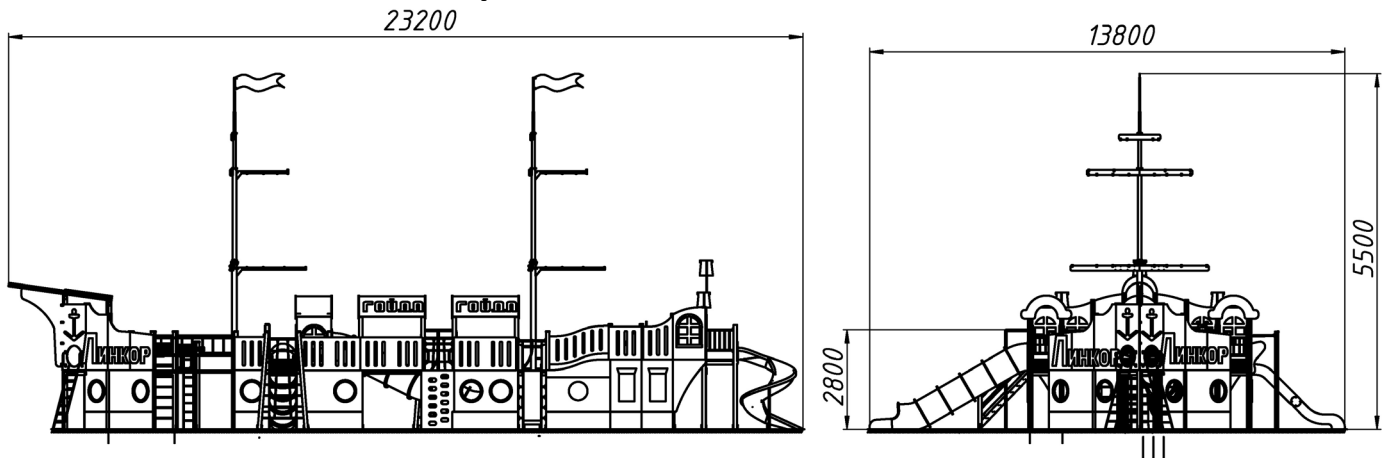

Тематичне обладнання дитячих майданчиків / Vehicle complexes

Дитячий ігровий «МЕГА» комплекс «Лінкор» / Children's play structure «MEGA» «Battleship»

ІК-7.09

Дитячий ігровий комплекс виконаний у вигляді корабля та складається з двох ігрових рівнів, трьох флагштоків з декоративним вітрилом з канату, спіральної пластикової гірки, двох пластикових гірок-труб, металевої гірки, сходи, спіралею та змійок, хвилястих, радіусних та прямих переходів, лазальних щитів з канатами, ігрових будинків та канатних сіток. Активне проведення часу гарантує тренування м'язів, розвиток витривалості, поліпшення спритності та хороше самопочуття.

Children's play complex «Battleship» made in the form of a ship with two game levels, includes three flagpoles with a decorative rope sail, spiral plastic slide, two plastic slide-tubes, stainless steel slide, stairs, spirals and snakes, wavy, radial and straight passages, climbing shields with ropes, play houses and rope nets. Thanks to such a rich set of play elements and interesting design in the complex, children have the opportunity to spend time funny and entertaining.

Інформація про обладнання / Information about the equipment

	Габарити найбільшої деталі – стійки, м / Dimensions of the largest part - rack, m	3,52x0,5x0,5
	Вага загальна / Вага найбільшої деталі – стійки, кг / Total weight / Weight of the largest part - rack, kg	7139,0/74,0
	Вікова група, років / Age group, years	7-14
	Максимальна кількість користувачів / Maximum number of users	48
	Висота вільного падіння, мм / Height of free fall, mm	2800
	Безпечна зона, м ² / Safe zone, m ²	181,3
	Відкрите середовище / Open environment	
	Основні матеріали –метал, деревина, фанера / Main materials – metal, wood, plywood,	
	Інформація про безпеку EN1176-1, EN1176-2 / Safety information EN1176-1, EN1176-2	

Габаритний вигляд/ Overall view

**Вигляд зверху, враховуючи зону безпеки /
Top view, including the safety zone**

Розміри подані в міліметрах / Dimensions are given in millimeters