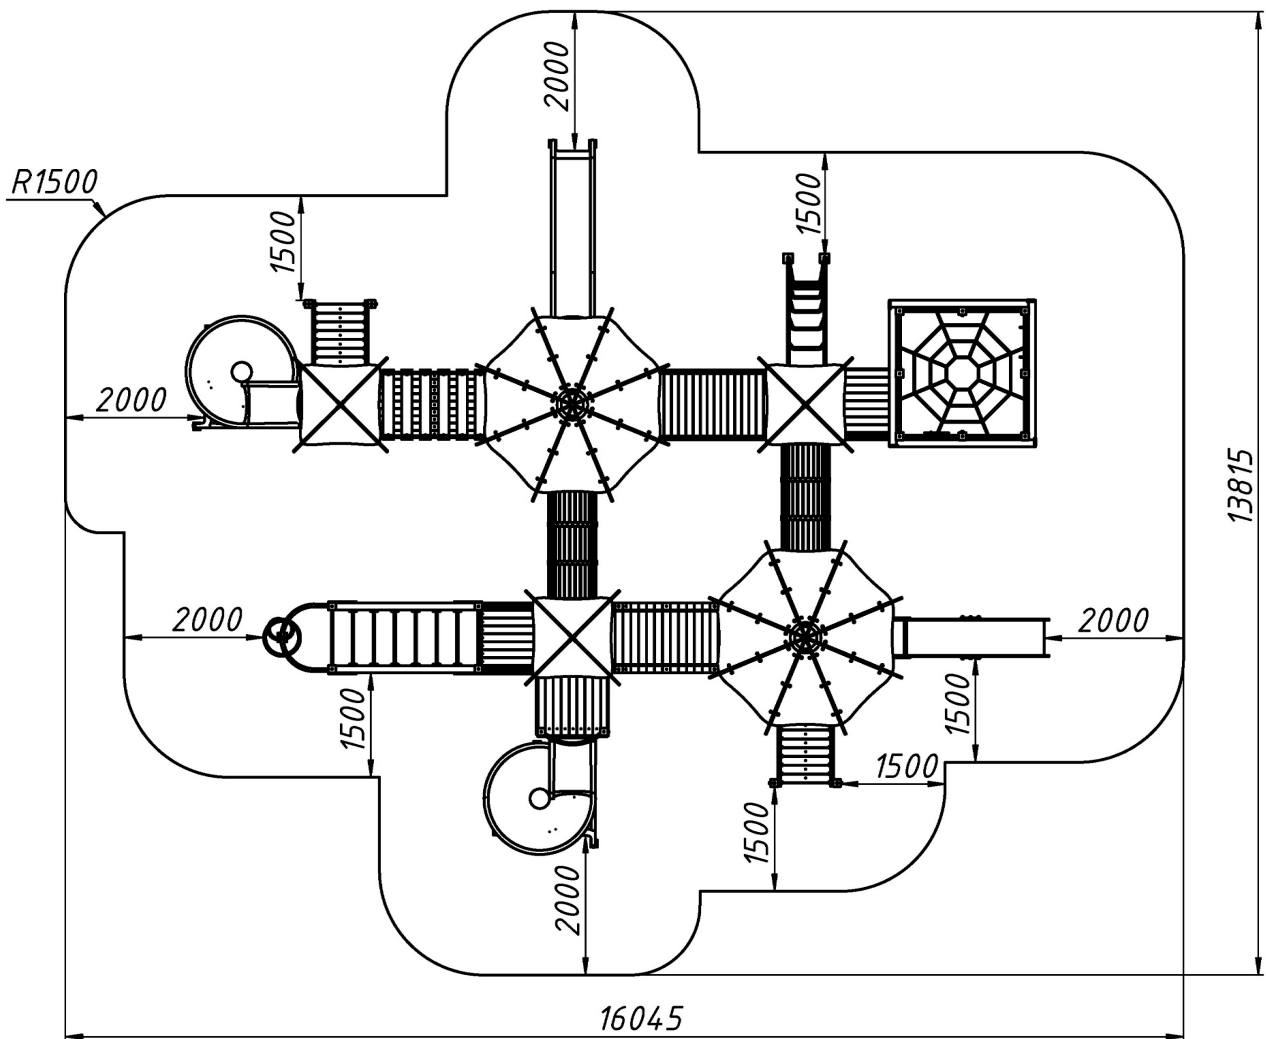

Тематичне обладнання дитячих майданчиків / Vehicle complexes

Дитячий ігровий «МЕГА» комплекс «Лагуна» / Children's play structure «MEGA» «Lagoon»

ІК-7.07

Дитячий ігровий комплекс складається з п'яти веж, двох сходинок, прямої та спиральної пластикової гірки - труби, відкритої пластикової спіральної гірки, підвісного переходу, двох переходів труб, двох хвилястих переходів, металевої гірки, ліани, лазального щита з канатом, рукохіду, шведської стінки та гладіаторської канатної сітки, та гімнастичного блоку з канатними сітками, гімнастичними кільцями, канатом, шведською стінкою та канатної сходами.

Children's play complex «MEGA» includes five towers, two stairs, straight and spiral plastic slide tubes, open plastic spiral slide, suspension passage, two pipe-passages, two wavy passages, stainless steel slide, liana, climbing shield with rope, monkey ladder, Swedish wall and gladiator rope and gymnastic block with rope nets, gymnastic rings, rope, Swedish wall and rope ladder.

Інформація про обладнання / Information about the equipment

	Габарити найбільшої деталі – брусу, м / Dimensions of the largest part - beam, m	3,6x0,1x0,1
	Вага загальна / Вага найбільшої деталі – переходу на ланцюгах, кг / Total weight / Weight of the largest part - chain link, kg	3198,0/59,0
	Вікова група, років / Age group, years	7-14
	Максимальна кількість користувачів / Maximum number of users	36
	Висота вільного падіння, мм / Height of free fall, mm	2400
	Безпечна зона, м² / Safe zone, m²	158,6
	Відкрите середовище / Open environment	
	Основні матеріали – метал, деревина, фанера / Main materials – metal, wood, plywood,	
	Інформація про безпеку EN1176-1, EN1176-2 / Safety information EN1176-1, EN1176-2	

Габаритний вигляд/ Overall view

Вигляд зверху, враховуючи зону безпеки / Top view, including the safety zone

Розміри подані в міліметрах / Dimensions are given in millimeters