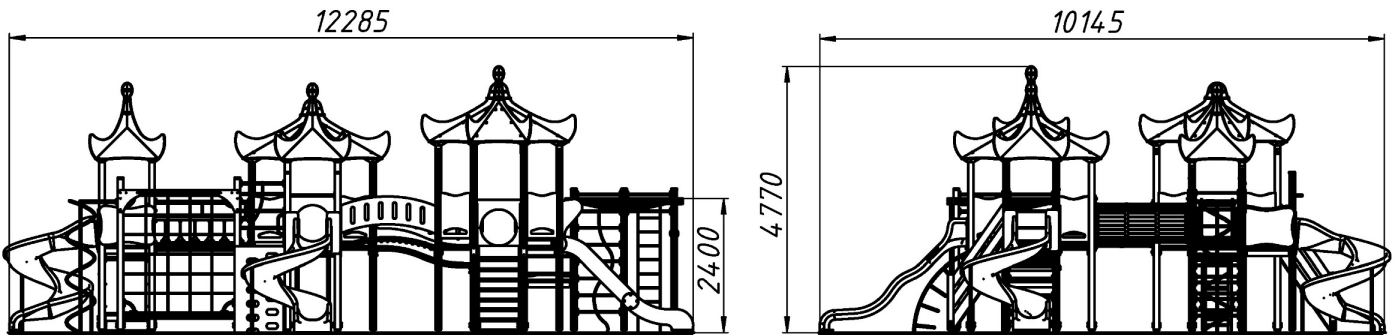

Тематичне обладнання дитячих майданчиків / Vehicle complexes

Дитячий ігровий «МЕГА» комплекс «Лагуна» / Children's play structure «MEGA» «Lagoon»

ІК-7.07

Дитячий ігровий комплекс складається з п'яти веж, двох сходинок, прямої та спиральної пластикової гірки - труби, відкритої пластикової спіральної гірки, підвісного переходу, двох переходів труб, двох хвилястих переходів, металевої гірки, ліани, лазального щита з канатом, рукохіду, шведської стінки та гладіаторської канатної сітки, та гімнастичного блоку з канатними сітками, гімнастичними кільцями, канатом, шведською стінкою та канатної сходами.

Children's play complex «MEGA» includes five towers, two stairs, straight and spiral plastic slide tubes, open plastic spiral slide, suspension passage, two pipe-passages, two wavy passages, stainless steel slide, liana, climbing shield with rope, monkey ladder, Swedish wall and gladiator rope and gymnastic block with rope nets, gymnastic rings, rope, Swedish wall and rope ladder.

Інформація про обладнання / Information about the equipment

	Габарити найбільшої деталі – брусу, м / Dimensions of the largest part - beam, m	3,6x0,1x0,1
	Вага загальна / Вага найбільшої деталі – переходу на ланцюгах, кг / Total weight / Weight of the largest part - chain link, kg	3198,0/59,0
	Вікова група, років / Age group, years	7-14
	Максимальна кількість користувачів / Maximum number of users	36
	Висота вільного падіння, мм / Height of free fall, mm	2400
	Безпечна зона, м² / Safe zone, m²	158,6
	Відкрите середовище / Open environment	
	Основні матеріали – метал, деревина, фанера / Main materials – metal, wood, plywood,	
	Інформація про безпеку EN1176-1, EN1176-2 / Safety information EN1176-1, EN1176-2	

Габаритний вигляд/ Overall view

Вигляд зверху, враховуючи зону безпеки / Top view, including the safety zone

Розміри подані в міліметрах / Dimensions are given in millimeters