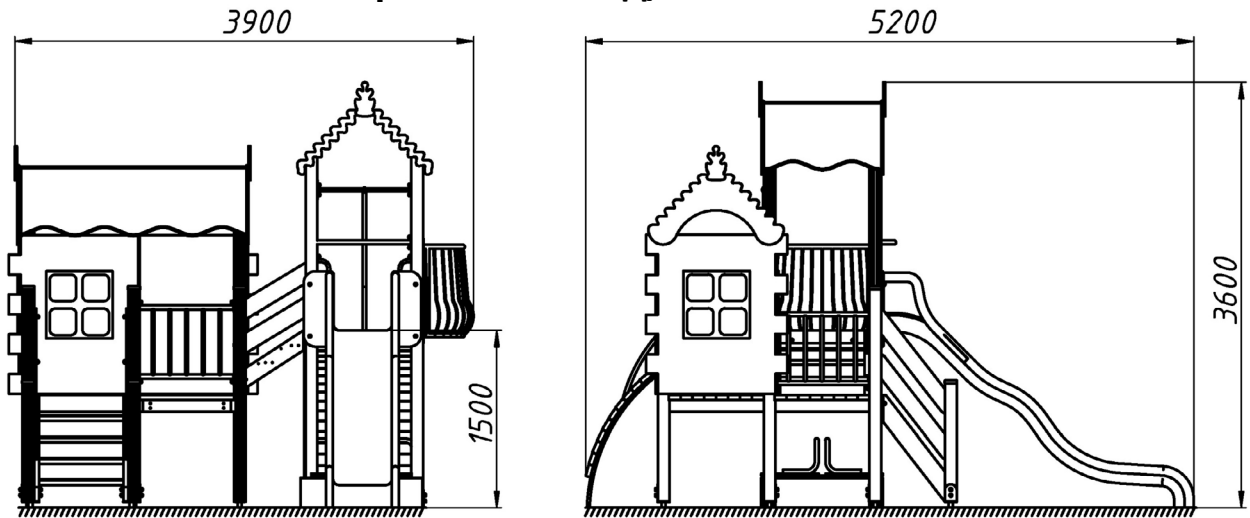

Тематичне обладнання дитячих майданчиків / Vehicle complexes

Дитячий ігровий комплекс «ПЛАСТ-7» / Children's play structure «PLAST-7»

ІК-6.79

Дитячий ігровий комплекс складається з однієї вежі, хвилястої пластикової гірки, сходи, дугоподібного трапу з канатом, ігрового будинку та пісочниці. Рухливі ігри, як відомо, позначаються на здоров'ї позитивний вплив. Активне проведення часу гарантує тренування м'язів, розвиток витривалості, поліпшення спритності та хороше самопочуття.

Children's play complex includes one tower, wavy plastic slide, stairs, abacus, arched gangway with rope, playhouse and sandbox. Thanks to such a rich set of play elements in the complex, children have the opportunity to spend time funny and entertaining.

Інформація про обладнання / Information about the equipment

	Габарити найбільшої деталі – брусу, м / Dimensions of the largest part - beam, m	3,6x0,1x0,1
	Вага загальна / Вага найбільшої деталі – горбатого трапу, кг / Total weight / Weight of the largest part - a humpbacked ladder, kg	652,0/68,0
	Вікова група, років / Age group, years	7-14
	Максимальна кількість користувачів / Maximum number of users	18
	Висота вільного падіння, мм / Height of free fall, mm	1500
	Безпечна зона, м ² / Safe zone, m ²	50,0
	Відкрите середовище / Open environment	
	Основні матеріали – метал, деревина, фанера / Main materials – metal, wood, plywood,	
	Інформація про безпеку EN1176-1, EN1176-2 / Safety information EN1176-1, EN1176-2	

Габаритний вигляд/ Overall view

**Вигляд зверху, враховуючи зону безпеки /
Top view, including the safety zone**

Розміри подані в міліметрах / Dimensions are given in millimeters