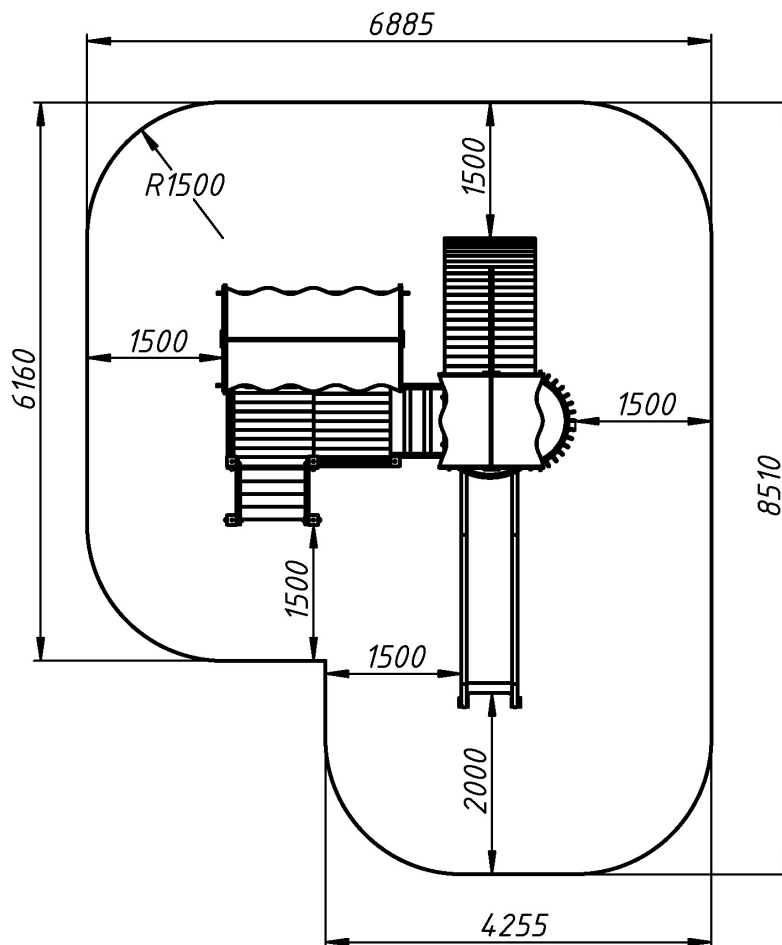

Інформація про обладнання / Information about the equipment

	Габарити найбільшої деталі – брусу, м / Dimensions of the largest part - beam, m	3,6x0,1x0,1
	Вага загальна / Вага найбільшої деталі – горбатого трапу, кг / Total weight / Weight of the largest part - a humpbacked ladder, kg	652,0/68,0
	Вікова група, років / Age group, years	7-14
	Максимальна кількість користувачів / Maximum number of users	18
	Висота вільного падіння, мм / Height of free fall, mm	1500
	Безпечна зона, м ² / Safe zone, m ²	50,0
	Відкрите середовище / Open environment	
	Основні матеріали – метал, деревина, фанера / Main materials – metal, wood, plywood,	
	Інформація про безпеку EN1176-1, EN1176-2 / Safety information EN1176-1, EN1176-2	

Габаритний вигляд/ Overall view

**Вигляд зверху, враховуючи зону безпеки /
Top view, including the safety zone**

Розміри подані в міліметрах / Dimensions are given in millimeters