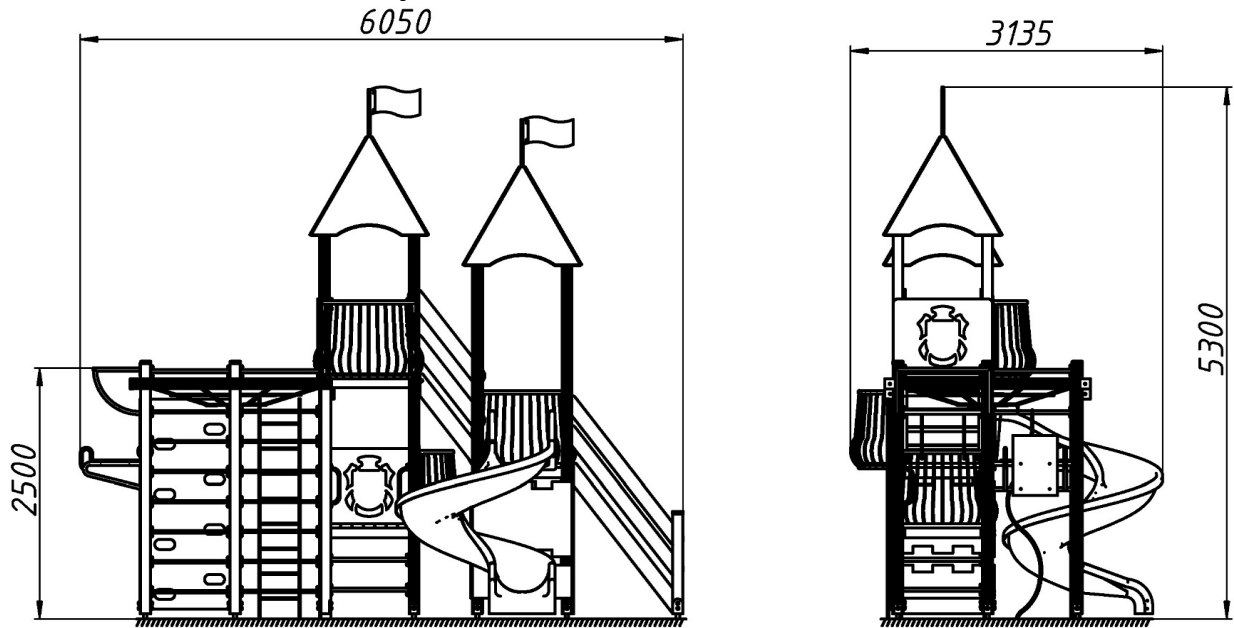

Тематичне обладнання дитячих майданчиків / Vehicle complexes

Дитячий ігровий комплекс «ПЛАСТ-5» / Children's play structure «PLAST-5»

ІК-6.75

Особливість комплексу полягає в тому, що він складається з дерева та металу, набуваючи оригінального вигляду, що виділяє його серед інших. На нижніх рівнях є рахунки та кубики, щоб була можливість провести легку розумову зарядку. Спортивні складові сприяють фізичному розвитку. У той час як розважальні елементи допомагають створювати сприятливу атмосферу для ігор та дарувати радість та захоплення.

Інформація про обладнання / Information about the equipment

	Габарити найбільшої деталі – брусу, м / Dimensions of the largest part - beam, m	4,5x0,1x0,1
	Вага загальна / Вага найбільшої деталі – даху, кг / Total weight / Weight of the largest part - the roof, kg	964,0/46,0
	Вікова група, років / Age group, years	7-14
	Максимальна кількість користувачів / Maximum number of users	24
	Висота вільного падіння, мм / Height of free fall, mm	2500
	Безпечна зона, м ² / Safe zone, m ²	57,0
	Відкрите середовище / Open environment	
	Основні матеріали –метал, деревина, фанера / Main materials – metal, wood, plywood,	
	Інформація про безпеку EN1176-1, EN1176-2 / Safety information EN1176-1, EN1176-2	

Габаритний вигляд/ Overall view

**Вигляд зверху, враховуючи зону безпеки /
Top view, including the safety zone**

Розміри подані в міліметрах / Dimensions are given in millimeters