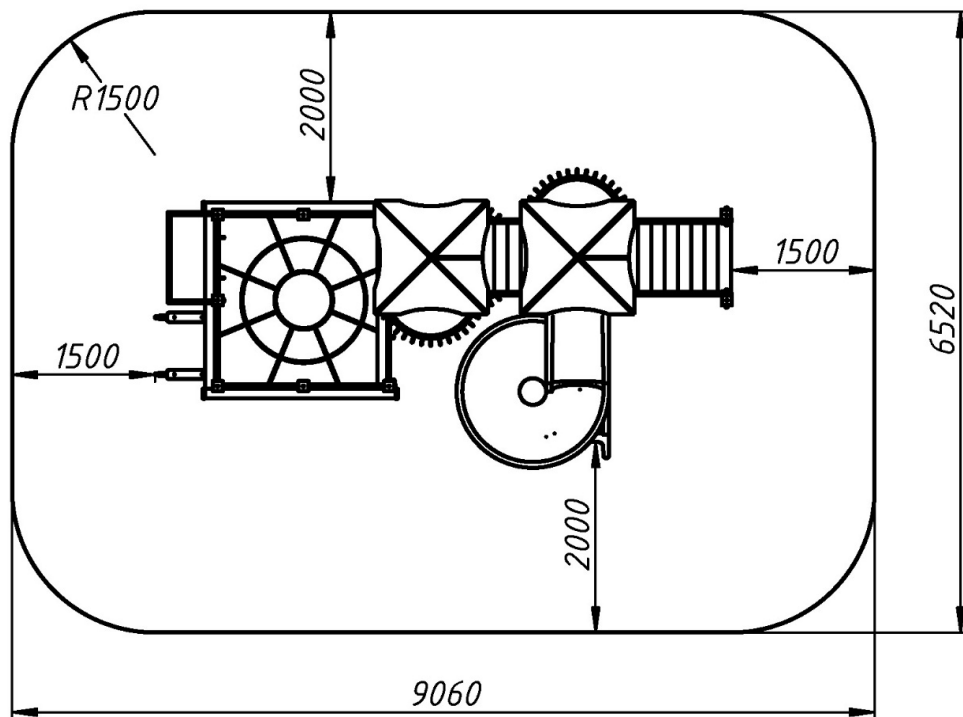

Тематичне обладнання дитячих майданчиків / Vehicle complexes

Дитячий ігровий комплекс «ПЛАСТ-5» / Children's play structure «PLAST-5»

ІК-6.75

Особливість комплексу полягає в тому, що він складається з дерева та металу, набуваючи оригінального вигляду, що виділяє його серед інших. На нижніх рівнях є рахунки та кубики, щоб була можливість провести легку розумову зарядку. Спортивні складові сприяють фізичному розвитку. У той час як розважальні елементи допомагають створювати сприятливу атмосферу для ігор та дарувати радість та захоплення.

Інформація про обладнання / Information about the equipment

	Габарити найбільшої деталі – брусу, м / Dimensions of the largest part - beam, m	4,5x0,1x0,1
	Вага загальна / Вага найбільшої деталі – даху, кг / Total weight / Weight of the largest part - the roof, kg	964,0/46,0
	Вікова група, років / Age group, years	7-14
	Максимальна кількість користувачів / Maximum number of users	24
	Висота вільного падіння, мм / Height of free fall, mm	2500
	Безпечна зона, м ² / Safe zone, m ²	57,0
	Відкрите середовище / Open environment	
	Основні матеріали –метал, деревина, фанера / Main materials – metal, wood, plywood,	
	Інформація про безпеку EN1176-1, EN1176-2 / Safety information EN1176-1, EN1176-2	

Габаритний вигляд/ Overall view

**Вигляд зверху, враховуючи зону безпеки /
Top view, including the safety zone**

Розміри подані в міліметрах / Dimensions are given in millimeters