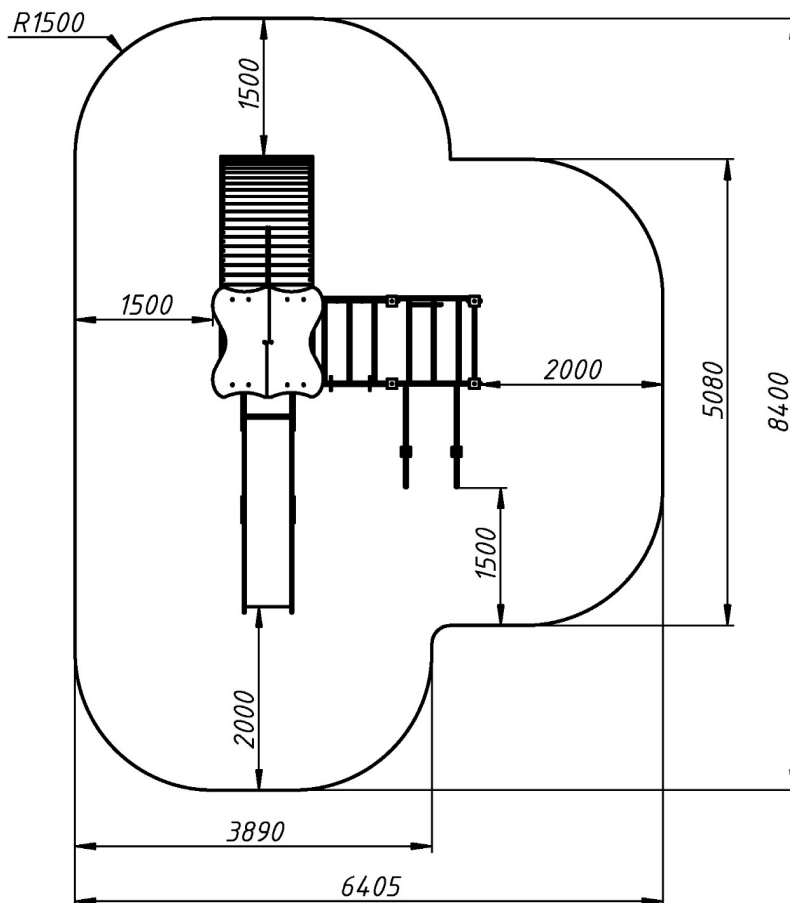

### Інформація про обладнання / Information about the equipment

	Габарити найбільшої деталі – брусу, м / Dimensions of the largest part - beam, m	3,6x0,1x0,1
	Вага загальна / Вага найбільшої деталі – хвилястого переходу, кг / Total weight / Weight of the largest part - wavy transition, kg	470,0/35,0
	Вікова група, років / Age group, years	7-12
	Максимальна кількість користувачів / Maximum number of users	8
	Висота вільного падіння, мм / Height of free fall, mm	2350
	Безпечна зона, м <sup>2</sup> / Safe zone, m <sup>2</sup>	42,8
	Відкрите середовище / Open environment	
	Основні матеріали – метал, деревина, фанера / Main materials – metal, wood, plywood,	
	Інформація про безпеку EN1176-1, EN1176-2 / Safety information EN1176-1, EN1176-2	

### Габаритний вигляд/ Overall view

### Вигляд зверху, враховуючи зону безпеки / Top view, including the safety zone

Розміри подані в міліметрах / Dimensions are given in millimeters