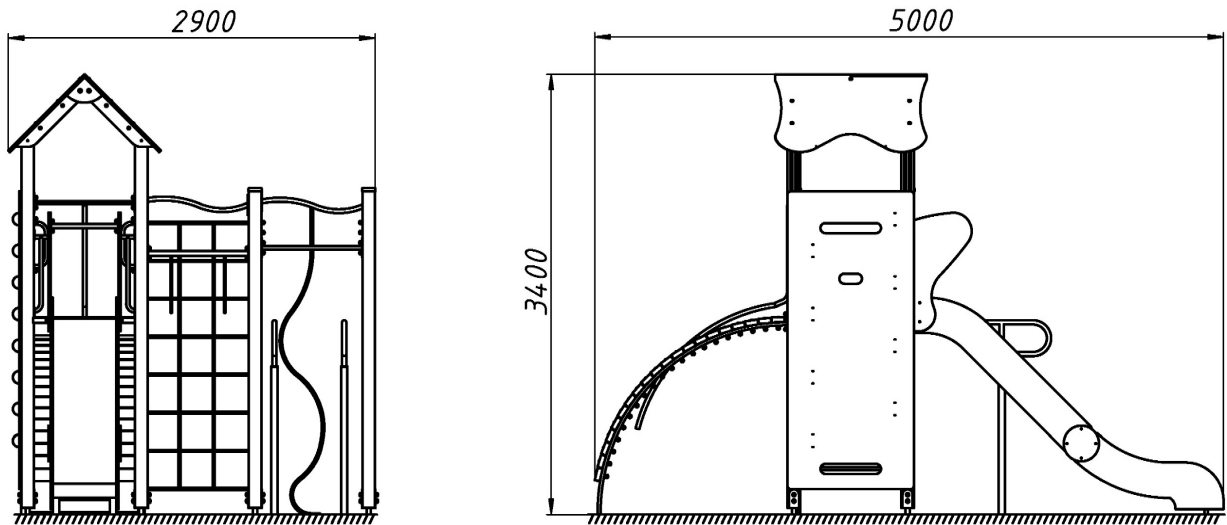

### Інформація про обладнання / Information about the equipment

	Габарити найбільшої деталі – брусу, м / Dimensions of the largest part - beam, m	3,6x0,1x0,1
	Вага загальна / Вага найбільшої деталі – хвилястого переходу, кг / Total weight / Weight of the largest part - wavy transition, kg	470,0/35,0
	Вікова група, років / Age group, years	7-12
	Максимальна кількість користувачів / Maximum number of users	8
	Висота вільного падіння, мм / Height of free fall, mm	2350
	Безпечна зона, м <sup>2</sup> / Safe zone, m <sup>2</sup>	42,8
	Відкрите середовище / Open environment	
	Основні матеріали – метал, деревина, фанера / Main materials – metal, wood, plywood,	
	Інформація про безпеку EN1176-1, EN1176-2 / Safety information EN1176-1, EN1176-2	

### Габаритний вигляд/ Overall view

### Вигляд зверху, враховуючи зону безпеки / Top view, including the safety zone

Розміри подані в міліметрах / Dimensions are given in millimeters