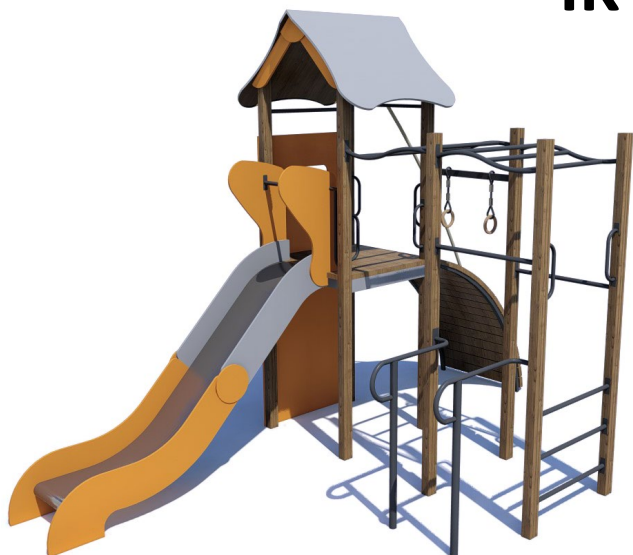

## Тематичне обладнання дитячих майданчиків / Vehicle complexes

### Дитячий ігровий комплекс / Children's play structure ІК-6.21

Дитячий ігровий комплекс багатofункціональний пристрій для того, щоб весело провести час на вулиці. Включає як розваги, так і засоби для підтримки хлопців у здоровій формі. За допомогою встановленого рукохода, брусів та щита для лазіння покращує моторику та витривалість. Можливість встановлення гімнастичних кілець допоможе розвинути хапальні рефлекс та чіпкість. Спортивні складові сприяють фізичному розвитку. У той час як розважальні елементи допомагають створювати сприятливу атмосферу для ігор та дарувати радість та захоплення.

Children's playground - a multifunctional device to have fun outdoors. Includes both entertainment and tools to keep kids in good shape. With the installed monkey bar, sports bars and climbing shield it improves motor skills and stamina. Possibility of establishment of gymnastic rings will help to develop sufficient reflexes and tenacity. Sports components, promote physical development. While the entertainment elements help to create a favorable atmosphere for games and give joy and delight.