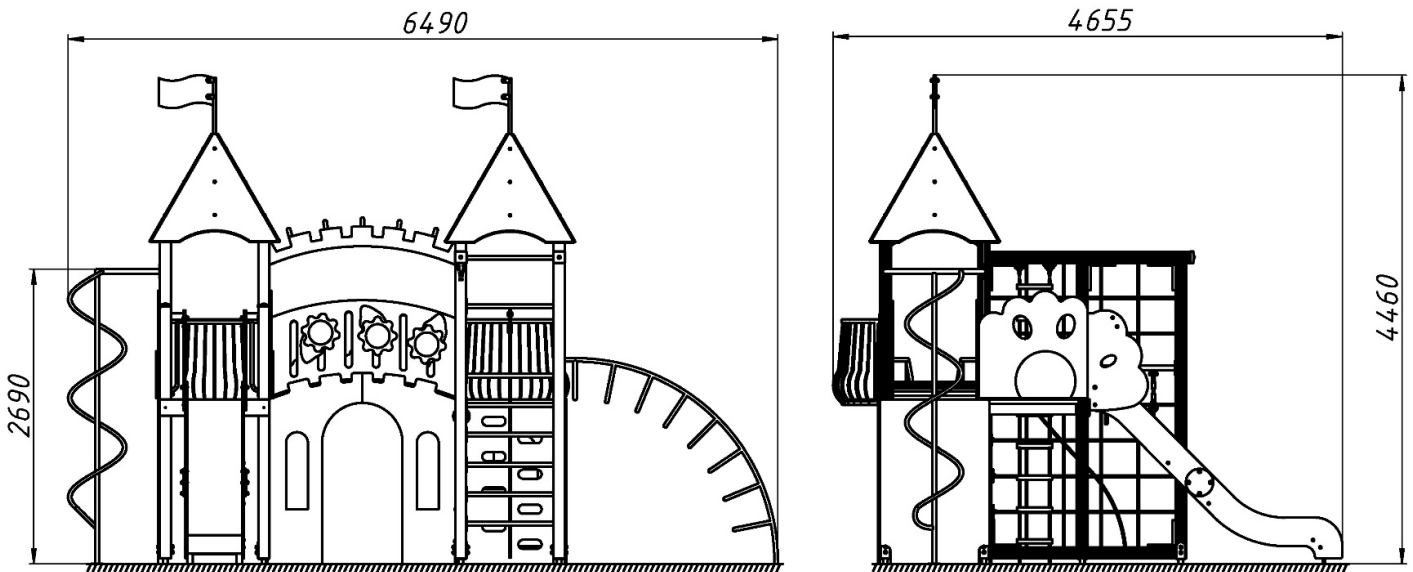

Тематичне обладнання дитячих майданчиків / Vehicle complexes

Дитячий ігровий комплекс «Замок для двох принцес» / Children's play structure «Castle for two princesses»

ІК-6.01

Дитячий ігровий комплекс «Замок двох принцес» складається з двох веж, дугоподібного переходу, двох ігрових будинків, пісочниці, гірки, ліани, лазального щита з канатом, рукохіда, шведської стінки та канатної глadiatorської сітки. Рухливі ігри, як відомо, позначаються на здоров'ї позитивний вплив. Активне проведення часу гарантує тренування м'язів, розвиток витривалості, поліпшення спритності та хороше самопочуття.

Інформація про обладнання / Information about the equipment

	Габарити найбільшої деталі – брусу, м / Dimensions of the largest part - beam, m	3,6x0,1x0,1
	Вага загальна / Вага найбільшої деталі – горбатого переходу, кг / Total weight / Weight of the largest part - humpback transition, kg	930,0/45,0
	Вікова група, років / Age group, years	7-12
	Максимальна кількість користувачів / Maximum number of users	12
	Висота вільного падіння, мм / Height of free fall, mm	2690
	Безпечна зона, м ² / Safe zone, m ²	65,8
	Відкрите середовище / Open environment	
	Основні матеріали – метал, деревина, фанера / Main materials – metal, wood, plywood,	
	Інформація про безпеку EN1176-1, EN1176-2 / Safety information EN1176-1, EN1176-2	

Габаритний вигляд/ Overall view

Вигляд зверху, враховуючи зону безпеки / Top view, including the safety zone

Розміри подані в міліметрах / Dimensions are given in millimeters