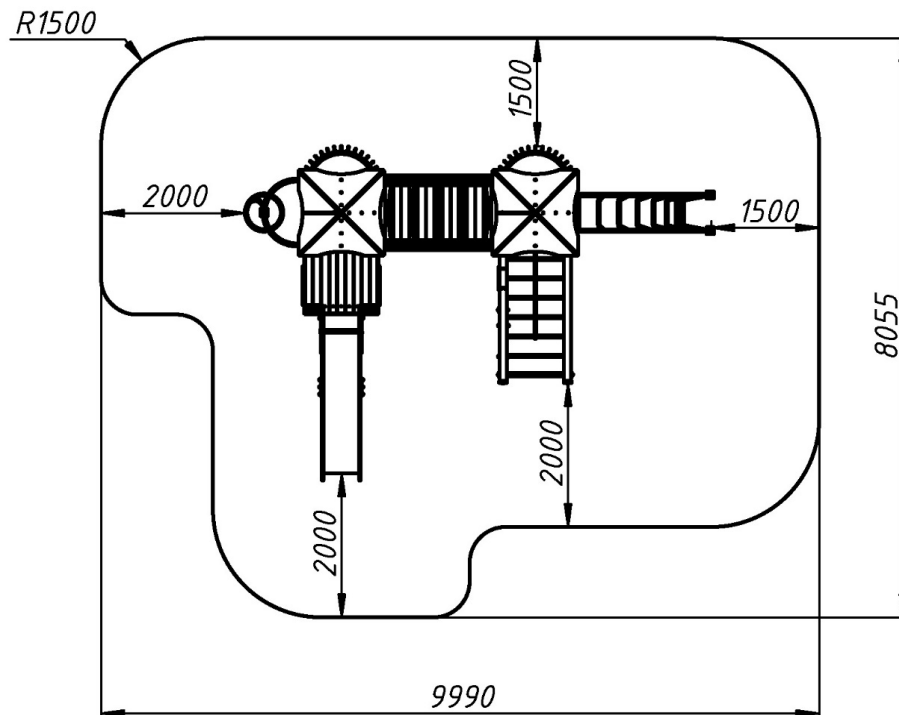

Інформація про обладнання / Information about the equipment

	Габарити найбільшої деталі – брусу, м / Dimensions of the largest part - beam, m	3,6x0,1x0,1
	Вага загальна / Вага найбільшої деталі – горбатого переходу, кг / Total weight / Weight of the largest part - humpback transition, kg	930,0/45,0
	Вікова група, років / Age group, years	7-12
	Максимальна кількість користувачів / Maximum number of users	12
	Висота вільного падіння, мм / Height of free fall, mm	2690
	Безпечна зона, м ² / Safe zone, m ²	65,8
	Відкрите середовище / Open environment	
	Основні матеріали – метал, деревина, фанера / Main materials – metal, wood, plywood,	
	Інформація про безпеку EN1176-1, EN1176-2 / Safety information EN1176-1, EN1176-2	

Габаритний вигляд/ Overall view

Вигляд зверху, враховуючи зону безпеки / Top view, including the safety zone

Розміри подані в міліметрах / Dimensions are given in millimeters