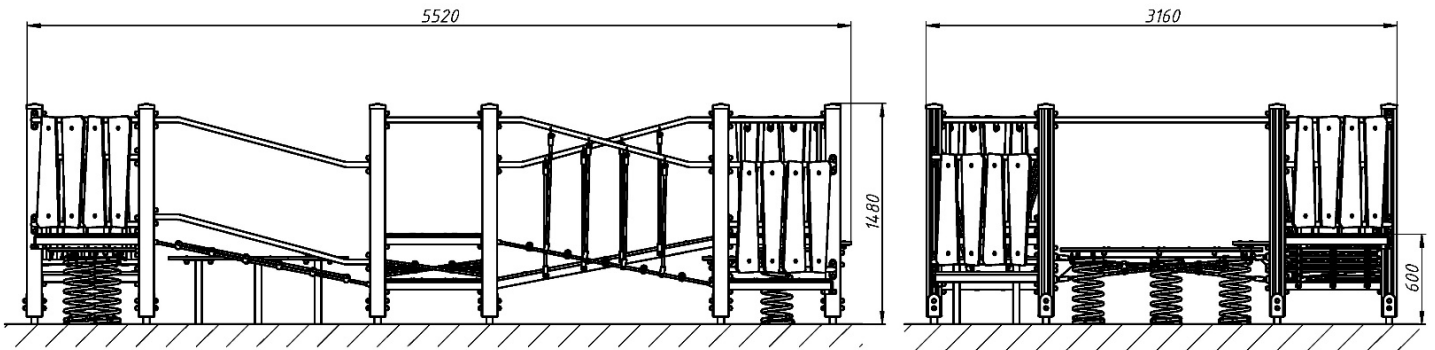

Дитячий ігровий комплекс для дітей від 6 до 14 років / Children's playground for children from 6 to 14 years old

IKW-14.15

Ще одна новинка колекції для малят!
Дерев'яне оформлення з металевими
вставками та канатами гармонійно
виглядає разом. Канатні переходи,
пружинні островці, «купки» на стійках та
підвісні містки не дозволять нудьгувати
навіть непосидючим дітям!

Another new addition to the collection for
kids! The wooden design with metal inserts
and ropes look harmonious together. Rope
passages, spring islands, 'piles' on the racks
and suspended bridges will not let even
restless children get bored!

Інформація про обладнання / Information about the equipment

	Габарити найбільшої деталі – брусу у зборі, м / Dimensions of the largest part - beam assembly, m	2,03x0,1x0,1
	Вага загальна/Вага найбільшої деталі – мосту комплексу, кг / Total weight/ Weight of the largest part - the bridge of the complex, kg	520,0/18,0
	Вікова група, років / Age group, years	3-12
	Максимальна кількість користувачів / Maximum number of users	16
	Висота вільного падіння, мм / Height of free fall, mm	600
	Безпечна зона, м ² / Safe zone, m ²	46,5
	Відкрите середовище / Open environment	
	Основні матеріали – фанера, HPL, деревина, метал / Main materials - plywood, HPL, wood, metal	
	Інформація про безпеку EN1176-1, EN1176-2 / Safety information EN1176-1, EN1176-2	

Вигляд збоку / Side view

**Вигляд зверху, враховуючи зону безпеки /
Top view, including the safety zone**

Розміри подані в міліметрах / Dimensions are given in millimeters