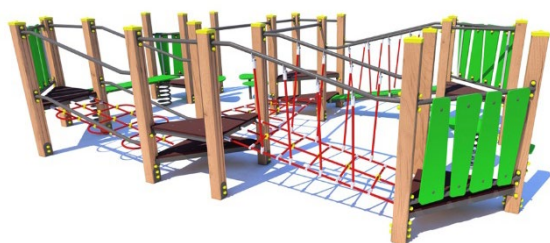

Дитячий ігровий комплекс для дітей від 6 до 14 років / Children's playground for children from 6 to 14 years old

IKW-14.15

Ще одна новинка колекції для малят!
Дерев'яне оформлення з металевими
вставками та канатами гармонійно
виглядає разом. Канатні переходи,
пружинні островці, «купки» на стійках та
підвісні містки не дозволять нудьгувати
навіть непосидючим дітям!

Another new addition to the collection for
kids! The wooden design with metal inserts
and ropes look harmonious together. Rope
passages, spring islands, 'piles' on the racks
and suspended bridges will not let even
restless children get bored!

Інформація про обладнання / Information about the equipment

	Габарити найбільшої деталі – брусу у зборі, м / Dimensions of the largest part - beam assembly, m	2,03x0,1x0,1
	Вага загальна/Вага найбільшої деталі – мосту комплексу, кг / Total weight/ Weight of the largest part - the bridge of the complex, kg	520,0/18,0
	Вікова група, років / Age group, years	3-12
	Максимальна кількість користувачів / Maximum number of users	16
	Висота вільного падіння, мм / Height of free fall, mm	600
	Безпечна зона, м ² / Safe zone, m ²	46,5
	Відкрите середовище / Open environment	
	Основні матеріали – фанера, HPL, деревина, метал / Main materials - plywood, HPL, wood, metal	
	Інформація про безпеку EN1176-1, EN1176-2 / Safety information EN1176-1, EN1176-2	