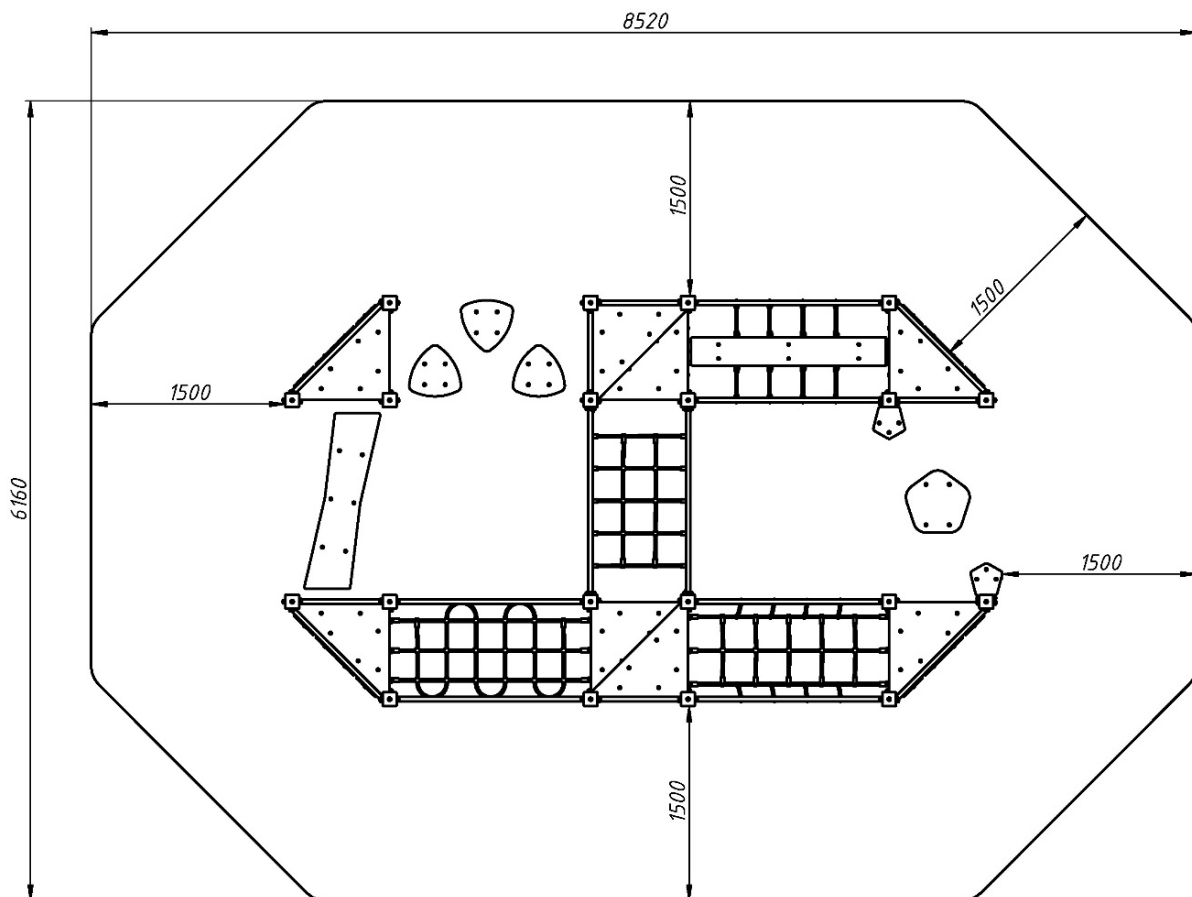

Інформація про обладнання / Information about the equipment

	Габарити найбільшої деталі – брусу у зборі, м / Dimensions of the largest part - beam assembly, m	2,03x0,1x0,1
	Вага загальна/Вага найбільшої деталі – мосту комплексу, кг / Total weight/ Weight of the largest part - the bridge of the complex, kg	520,0/18,0
	Вікова група, років / Age group, years	3-12
	Максимальна кількість користувачів / Maximum number of users	16
	Висота вільного падіння, мм / Height of free fall, mm	600
	Безпечна зона, м ² / Safe zone, m ²	46,5
	Відкрите середовище / Open environment	
	Основні матеріали – фанера, HPL, деревина, метал / Main materials - plywood, HPL, wood, metal	
	Інформація про безпеку EN1176-1, EN1176-2 / Safety information EN1176-1, EN1176-2	

Вигляд збоку / Side view

**Вигляд зверху, враховуючи зону безпеки /
Top view, including the safety zone**

Розміри подані в міліметрах / Dimensions are given in millimeters