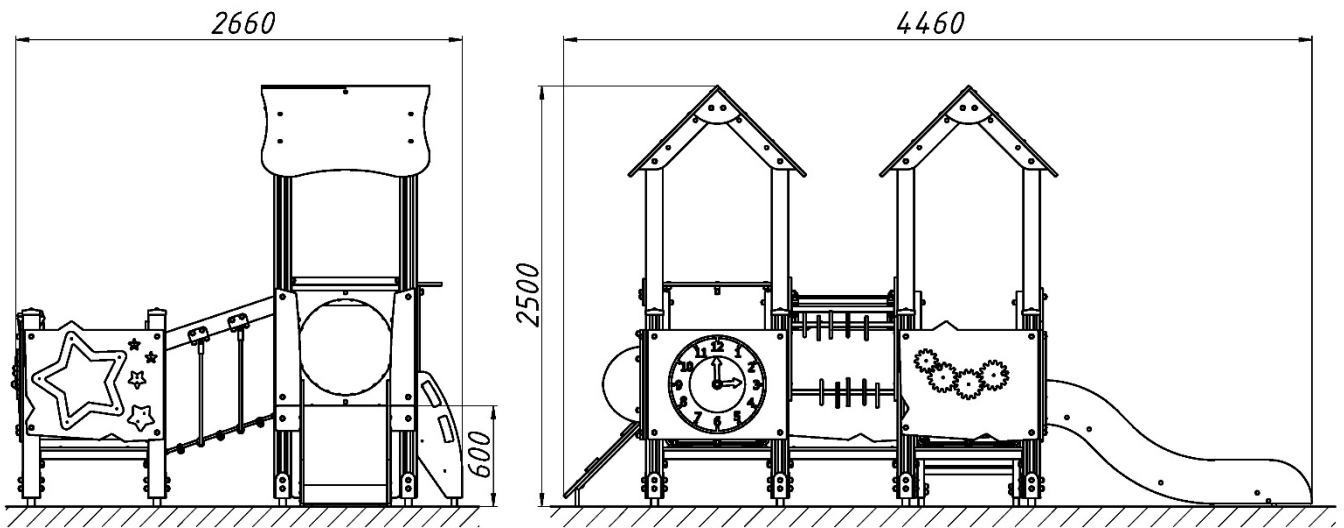

#### IKL-5.06

Представляємо модель із колекції 2024 року! Дерев'яне оформлення з металевими вставками та канатами гармонійно виглядає разом. Гірка, трап, підвісні переходи, перехід з тунелем, підвісні містки та панелі з розвиваючими іграми не дозволять нудьгувати навіть непосидючим дітям!

### Інформація про обладнання / Information about the equipment

	Габарити найбільшої деталі – стійки, м / Dimensions of the largest part - rack, m	2,7x0,1x0,1
	Вага загальна/Вага найбільшої деталі – тунель, кг / Total weight/Weight of the largest part - tunnel, kg	430,0/32,0
	Вікова група, років / Age group, years	6-14
	Максимальна кількість користувачів / Maximum number of users	14
	Висота вільного падіння, мм / Height of free fall, mm	600
	Безпечна зона, м <sup>2</sup> / Safe zone, m <sup>2</sup>	36,8
	Відкрите середовище / Open environment	
	Основні матеріали – фанера, деревина, метал / Main materials - plywood, wood, metal	
	Інформація про безпеку EN1176-1, EN1176-2 / Safety information EN1176-1, EN1176-2	

**Габаритний вигляд / Overall view**

**Вигляд зверху, враховуючи зону безпеки /  
Top view, including the safety zone**

Розміри подані в міліметрах / Dimensions are given in millimeters