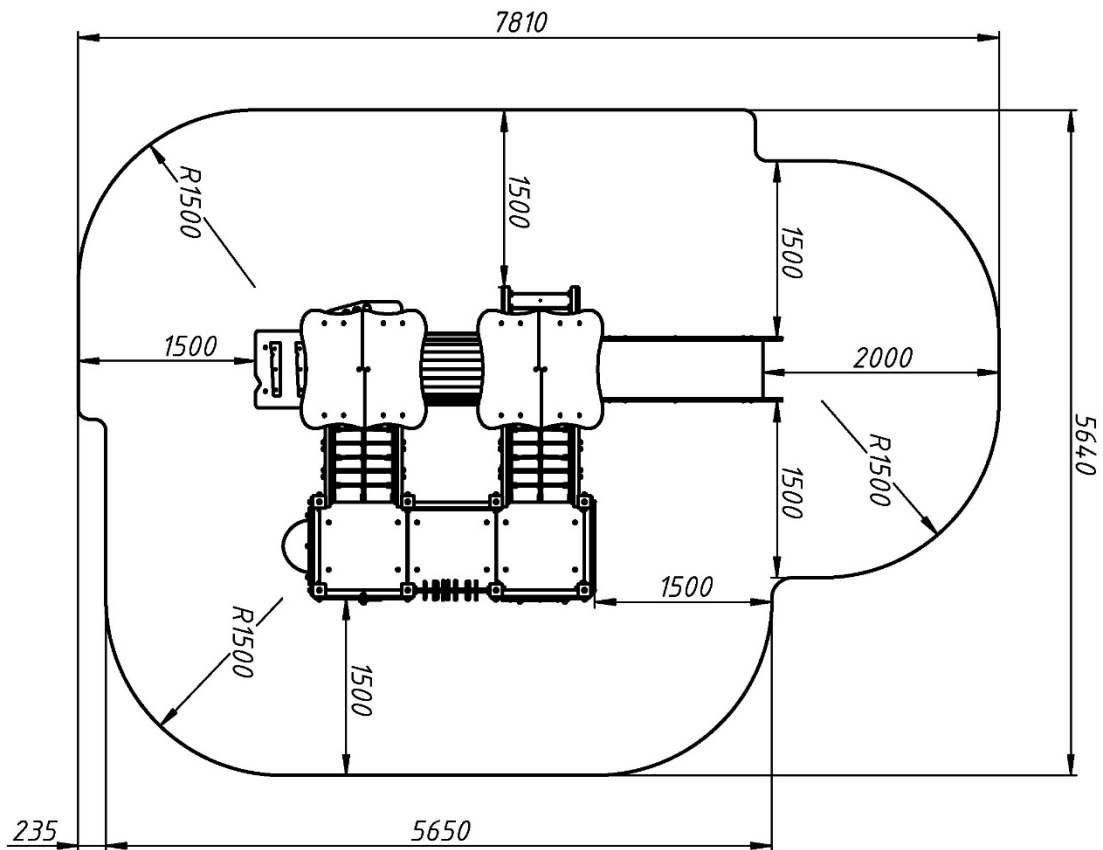

### Інформація про обладнання / Information about the equipment

	Габарити найбільшої деталі – стійки, м / Dimensions of the largest part - rack, m	2,7x0,1x0,1
	Вага загальна/Вага найбільшої деталі – тунель, кг / Total weight/Weight of the largest part - tunnel, kg	430,0/32,0
	Вікова група, років / Age group, years	6-14
	Максимальна кількість користувачів / Maximum number of users	14
	Висота вільного падіння, мм / Height of free fall, mm	600
	Безпечна зона, м <sup>2</sup> / Safe zone, m <sup>2</sup>	36,8
	Відкрите середовище / Open environment	
	Основні матеріали – фанера, деревина, метал / Main materials - plywood, wood, metal	
	Інформація про безпеку EN1176-1, EN1176-2 / Safety information EN1176-1, EN1176-2	

**Габаритний вигляд / Overall view**

**Вигляд зверху, враховуючи зону безпеки /  
Top view, including the safety zone**

Розміри подані в міліметрах / Dimensions are given in millimeters