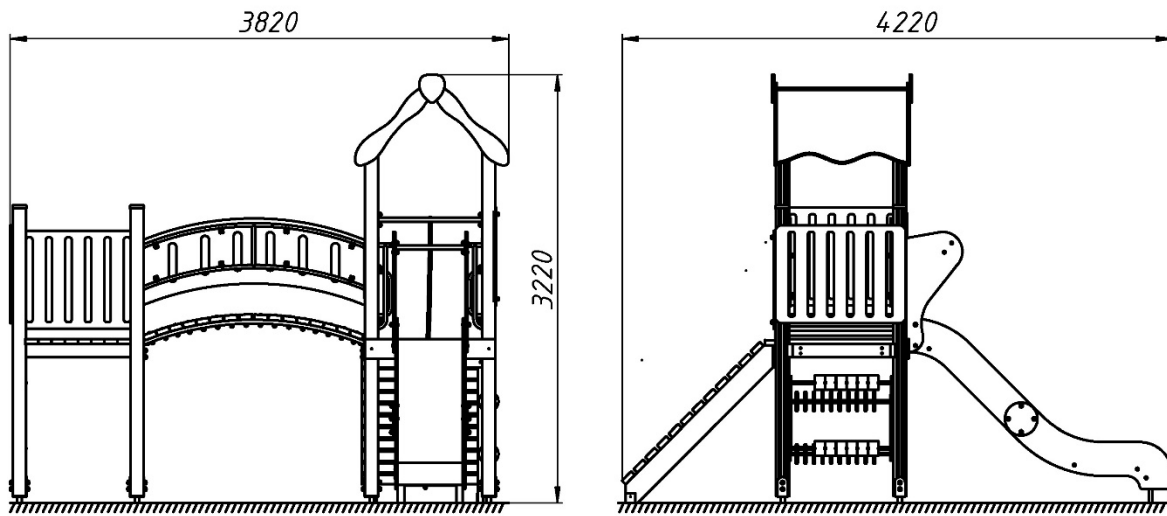

Тематичне обладнання дитячих майданчиків / Vehicle complexes

Дитячий ігровий комплекс / Children's play structure ІК-5.22

Складається з двох веж, дугоподібного переходу, сходин, рахівниці, та гірки. Головна особливість - це похилий трап з канатом. Рекомендований вік використання від 3 до 6 років. Рухливі ігри, як відомо, позначаються на здоров'ї позитивний вплив. Активне проведення часу гарантує тренування м'язів, витривалості, спритності і хороше самопочуття.

Інформація про обладнання / Information about the equipment

	Габарити найбільшої деталі – брусу, м / Dimensions of the largest part - beam, m	3,3x0,1x0,1
	Вага загальна / Вага найбільшої деталі – горбатою переходу, кг / Total weight / Weight of the largest part - humpback transition, kg	460,0/45,0
	Вікова група, років / Age group, years	3-6
	Максимальна кількість користувачів / Maximum number of users	14
	Висота вільного падіння, мм / Height of free fall, mm	1200
	Безпечна зона, м ² / Safe zone, m ²	39,2
	Відкрите середовище / Open environment	
	Основні матеріали – метал, деревина, фанера / Main materials – metal, wood, plywood,	
	Інформація про безпеку EN1176-1, EN1176-2 / Safety information EN1176-1, EN1176-2	

Габаритний вигляд/ Overall view

**Вигляд зверху, враховуючи зону безпеки /
Top view, including the safety zone**

Розміри подані в міліметрах / Dimensions are given in millimeters