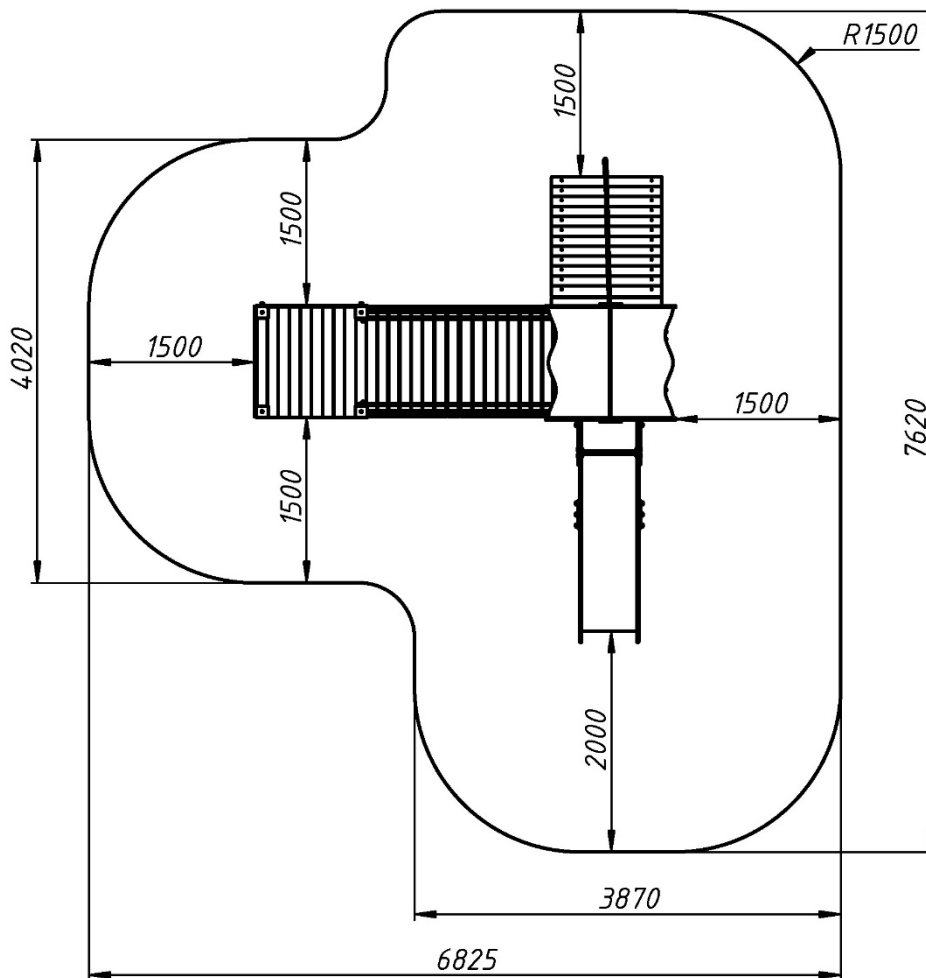

Інформація про обладнання / Information about the equipment

	Габарити найбільшої деталі – брусу, м / Dimensions of the largest part - beam, m	3,3x0,1x0,1
	Вага загальна / Вага найбільшої деталі – горбатою переходу, кг / Total weight / Weight of the largest part - humpback transition, kg	460,0/45,0
	Вікова група, років / Age group, years	3-6
	Максимальна кількість користувачів / Maximum number of users	14
	Висота вільного падіння, мм / Height of free fall, mm	1200
	Безпечна зона, м ² / Safe zone, m ²	39,2
	Відкрите середовище / Open environment	
	Основні матеріали – метал, деревина, фанера / Main materials – metal, wood, plywood,	
	Інформація про безпеку EN1176-1, EN1176-2 / Safety information EN1176-1, EN1176-2	

Габаритний вигляд/ Overall view

**Вигляд зверху, враховуючи зону безпеки /
Top view, including the safety zone**

Розміри подані в міліметрах / Dimensions are given in millimeters