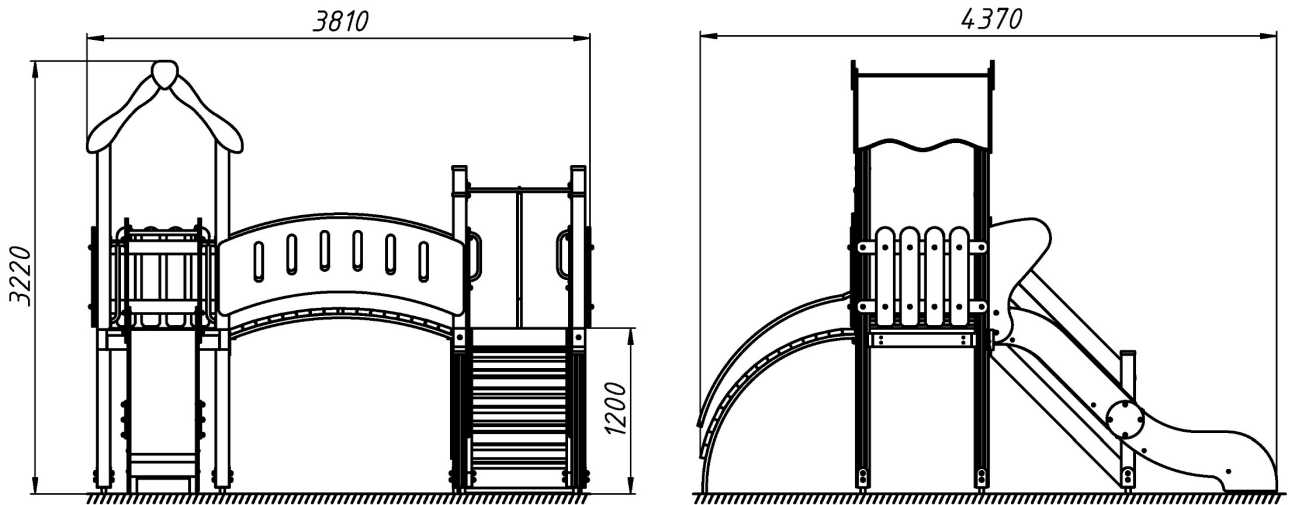

Тематичне обладнання дитячих майданчиків / Vehicle complexes

Дитячий ігровий комплекс / Children's play structure

ІК-5.20

Дитячий ігровий комплекс складається з двох веж, дугоподібного переходу, сходинок, гірки та дугоподібного трапа з канатом. Рухливі ігри, як відомо, позначаються на здоров'ї позитивний вплив. Активне проведення часу гарантує тренування м'язів, розвиток витривалості, поліпшення спритності та хороше самопочуття.

Інформація про обладнання / Information about the equipment

	Габарити найбільшої деталі – брусу, м / Dimensions of the largest part - spiral, m	3,3x0,1x0,1
	Вага загальна / Вага найбільшої деталі – горбатого переходу, кг / Total weight / Weight of the largest part - humpback transition, kg	443,0/45,0
	Вікова група, років / Age group, years	3-6
	Максимальна кількість користувачів / Maximum number of users	14
	Висота вільного падіння, мм / Height of free fall, mm	1200
	Безпечна зона, м ² / Safe zone, m ²	43,5
	Відкрите середовище / Open environment	
	Основні матеріали – метал, деревина, фанера / Main materials – metal, wood, plywood,	
	Інформація про безпеку EN1176-1, EN1176-2 / Safety information EN1176-1, EN1176-2	

Габаритний вигляд/ Overall view

**Вигляд зверху, враховуючи зону безпеки /
Top view, including the safety zone**

Розміри подані в міліметрах / Dimensions are given in millimeters