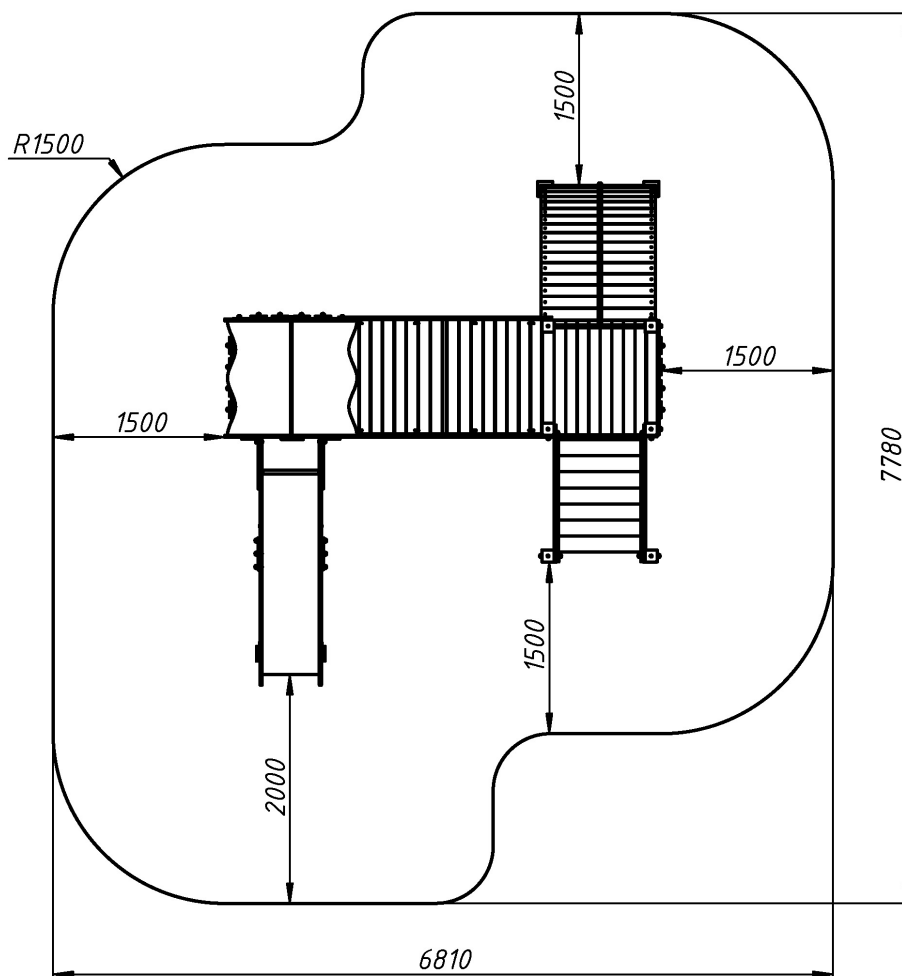

Інформація про обладнання / Information about the equipment

	Габарити найбільшої деталі – брусу, м / Dimensions of the largest part - spiral, m	3,3x0,1x0,1
	Вага загальна / Вага найбільшої деталі – горбатого переходу, кг / Total weight / Weight of the largest part - humpback transition, kg	443,0/45,0
	Вікова група, років / Age group, years	3-6
	Максимальна кількість користувачів / Maximum number of users	14
	Висота вільного падіння, мм / Height of free fall, mm	1200
	Безпечна зона, м ² / Safe zone, m ²	43,5
	Відкрите середовище / Open environment	
	Основні матеріали – метал, деревина, фанера / Main materials – metal, wood, plywood,	
	Інформація про безпеку EN1176-1, EN1176-2 / Safety information EN1176-1, EN1176-2	

Габаритний вигляд/ Overall view

**Вигляд зверху, враховуючи зону безпеки /
Top view, including the safety zone**

Розміри подані в міліметрах / Dimensions are given in millimeters