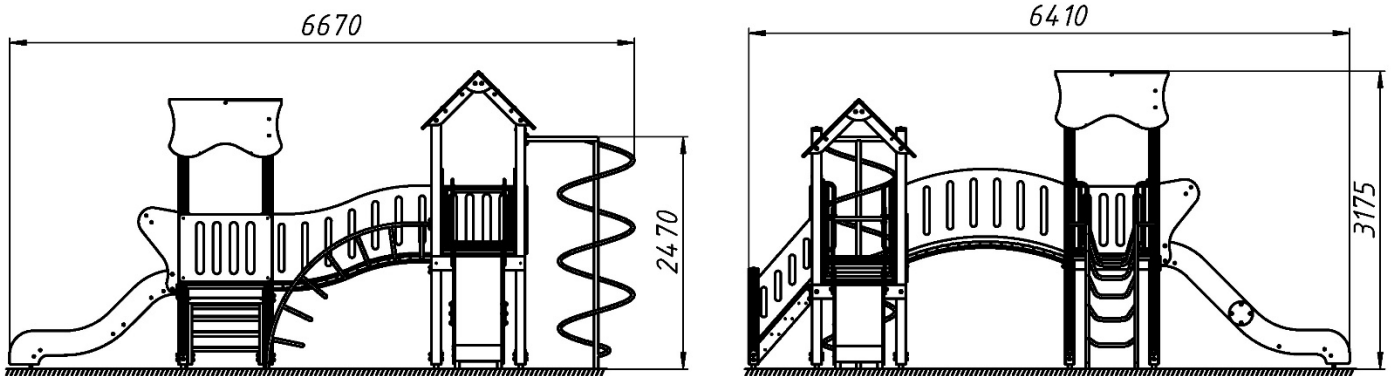

Тематичне обладнання дитячих майданчиків / Vehicle complexes

Дитячий ігровий комплекс / Children's play structure ІК-5.14

Дитячий ігровий комплекс складається з трьох веж, дугоподібного та хвилястого переходу, сходинки, ліани, спіралі та двох гірок. Рухливі ігри, як відомо, позначаються на здоров'ї позитивний вплив. Активне проведення часу гарантує тренування м'язів, розвиток витривалості, поліпшення спритності та хороше самопочуття.

Інформація про обладнання / Information about the equipment

	Габарити найбільшої деталі – спіралі, м / Dimensions of the largest part - spiral, m	2,93x0,95x1,165
	Вага загальна/Вага найбільшої деталі – хвилявого переходу, кг / Total weight / Weight of the largest part – wave transition, kg	670,0/52,5
	Вікова група, років / Age group, years	3-6
	Максимальна кількість користувачів / Maximum number of users	12
	Висота вільного падіння, мм / Height of free fall, mm	2470
	Безпечна зона, м ² / Safe zone, m ²	64,6
	Відкрите середовище / Open environment	
	Основні матеріали –метал, деревина, фанера / Main materials – metal, wood, plywood,	
	Інформація про безпеку EN1176-1, EN1176-2 / Safety information EN1176-1, EN1176-2	

Габаритний вигляд/ Overall view

**Вигляд зверху, враховуючи зону безпеки /
Top view, including the safety zone**

Розміри подані в міліметрах / Dimensions are given in millimeters