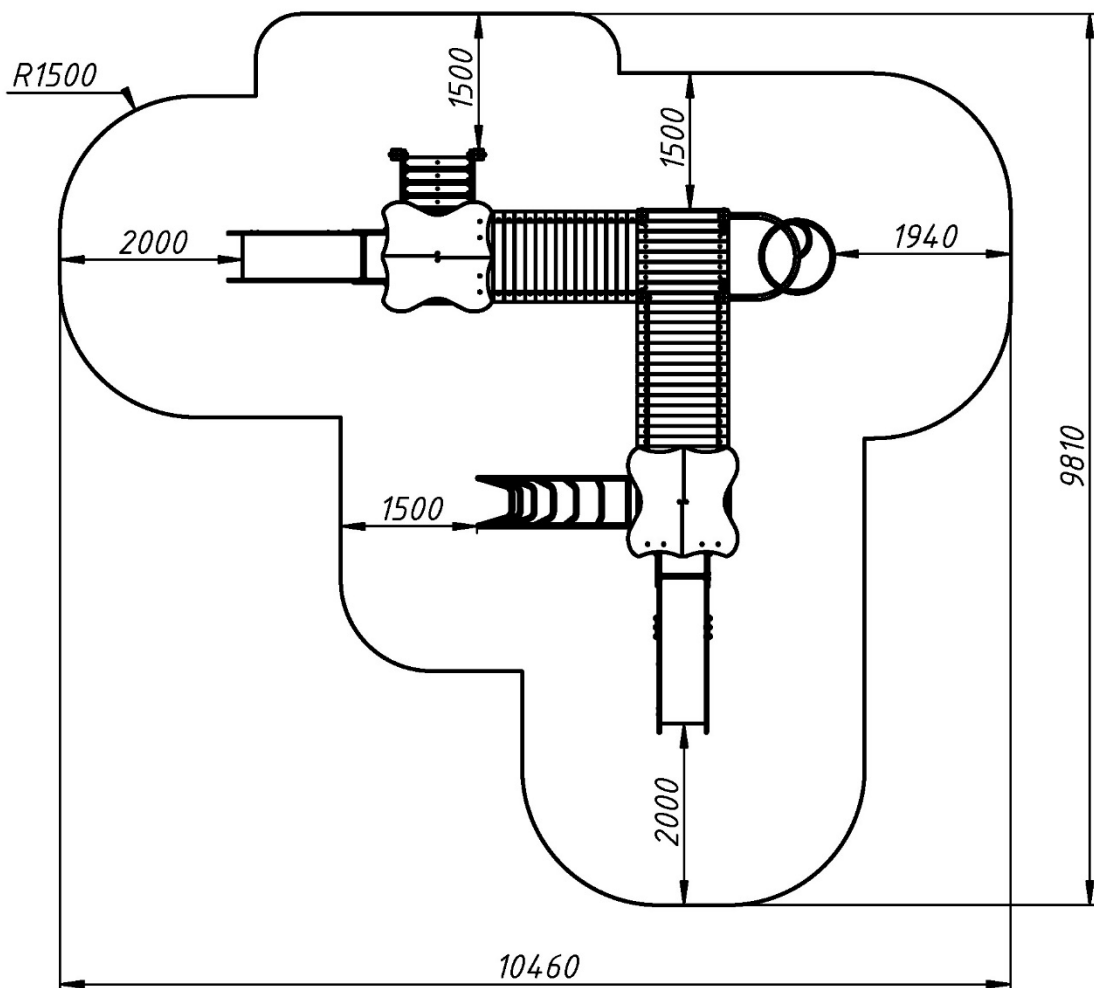

Інформація про обладнання / Information about the equipment

	Габарити найбільшої деталі – спіралі, м / Dimensions of the largest part - spiral, m	2,93x0,95x1,165
	Вага загальна/Вага найбільшої деталі – хвилявого переходу, кг / Total weight / Weight of the largest part – wave transition, kg	670,0/52,5
	Вікова група, років / Age group, years	3-6
	Максимальна кількість користувачів / Maximum number of users	12
	Висота вільного падіння, мм / Height of free fall, mm	2470
	Безпечна зона, м ² / Safe zone, m ²	64,6
	Відкрите середовище / Open environment	
	Основні матеріали –метал, деревина, фанера / Main materials – metal, wood, plywood,	
	Інформація про безпеку EN1176-1, EN1176-2 / Safety information EN1176-1, EN1176-2	

Габаритний вигляд/ Overall view

**Вигляд зверху, враховуючи зону безпеки /
Top view, including the safety zone**

Розміри подані в міліметрах / Dimensions are given in millimeters