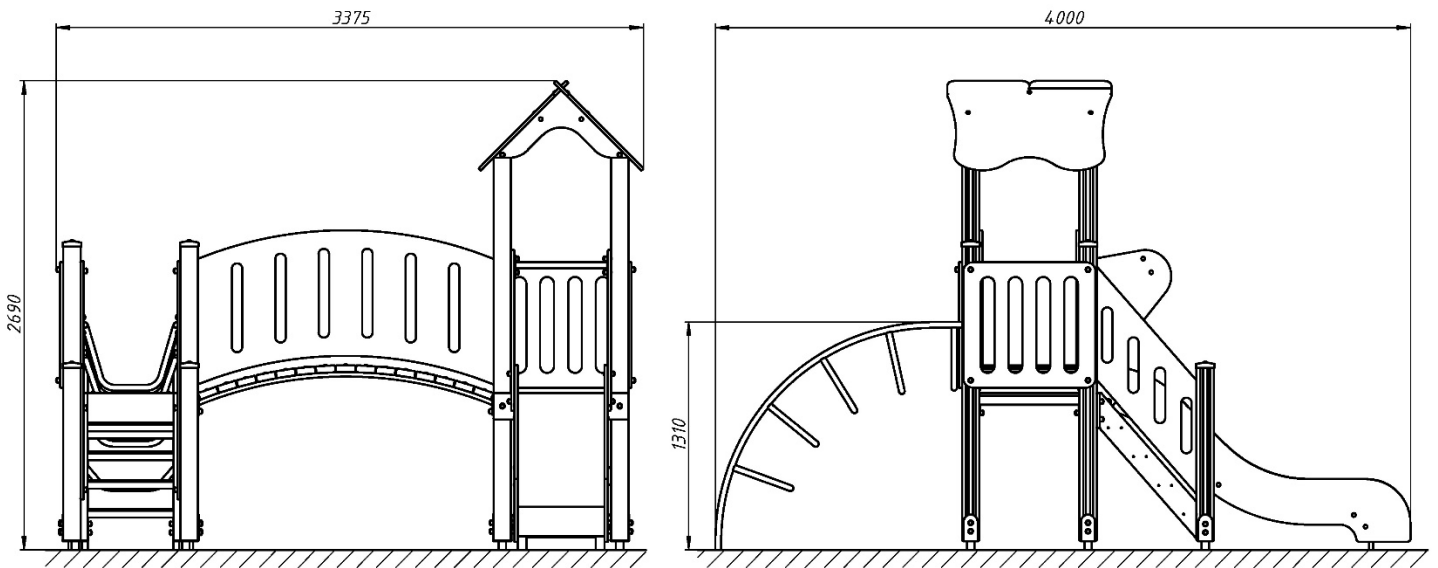

### Дитячий ігровий комплекс «Міні» / Children's play structure «Mini» ІК-5.08

Складається з двох веж, дугообразного переходу, сходи, ліани і гірки. Допоможе провести час на свіжому повітрі з задоволенням. Рухливі ігри, як відомо, позначаються на здоров'ї позитивний вплив. Активне проведення часу гарантує тренування м'язів, витривалості, спритності і хороше самопочуття.

### Інформація про обладнання / Information about the equipment

	Габарити найбільшої деталі – брусу 2300 в сборі, м / Dimensions of the largest part - 2300 beam assembly, m	2,9x0,1x0,1
	Вага загальна/Вага найбільшої деталі – горбатою переходу, кг / Total weight/ Weight of the largest part - humped transition, kg	320/37
	Вікова група, років / Age group, years	3-6
	Максимальна кількість користувачів / Maximum number of users	8
	Висота вільного падіння, мм / Height of free fall, mm	1310
	Безпечна зона, м <sup>2</sup> / Safe zone, m <sup>2</sup>	36,3
	Відкрите середовище / Open environment	
	Основні матеріали – фанера, метал, деревина / Main materials - plywood, metal, wood	
	Інформація про безпеку EN1176-1, EN1176-2 / Safety information EN1176-1, EN1176-2	

### Габаритний вигляд/ Overall view

### Вигляд зверху, враховуючи зону безпеки / Top view, including the safety zone

Розміри подані в міліметрах / Dimensions are given in millimeters