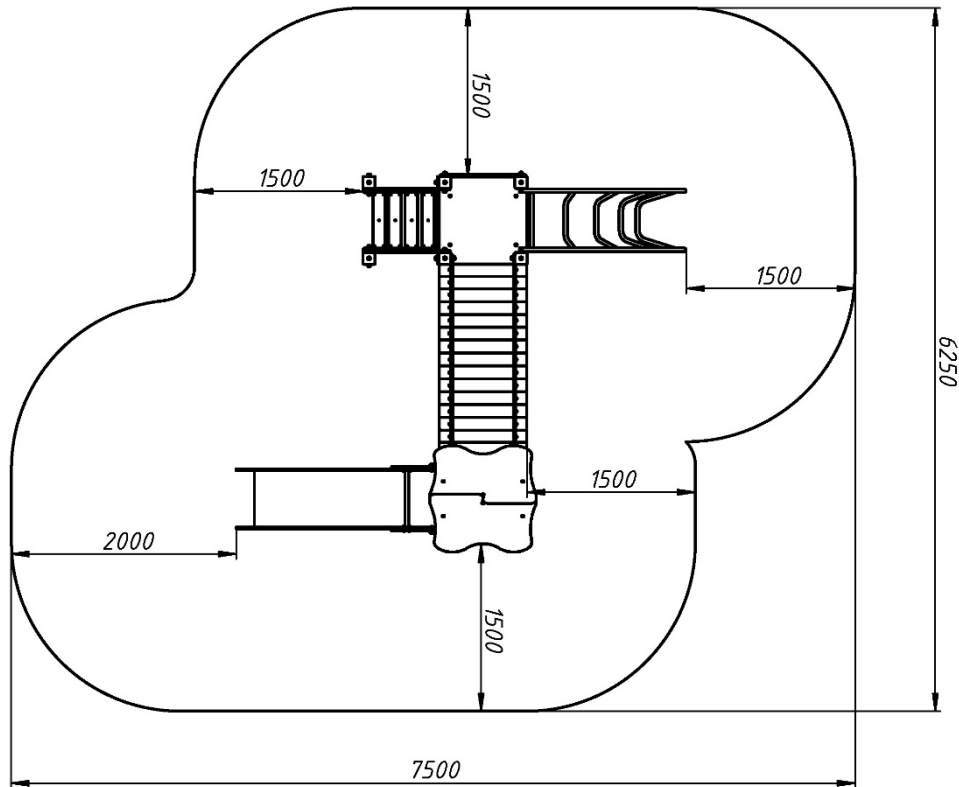

### Інформація про обладнання / Information about the equipment

	Габарити найбільшої деталі – брусу 2300 в сборі, м / Dimensions of the largest part - 2300 beam assembly, m	2,9x0,1x0,1
	Вага загальна/Вага найбільшої деталі – горбатою переходу, кг / Total weight/ Weight of the largest part - humped transition, kg	320/37
	Вікова група, років / Age group, years	3-6
	Максимальна кількість користувачів / Maximum number of users	8
	Висота вільного падіння, мм / Height of free fall, mm	1310
	Безпечна зона, м <sup>2</sup> / Safe zone, m <sup>2</sup>	36,3
	Відкрите середовище / Open environment	
	Основні матеріали – фанера, метал, деревина / Main materials - plywood, metal, wood	
	Інформація про безпеку EN1176-1, EN1176-2 / Safety information EN1176-1, EN1176-2	

### Габаритний вигляд/ Overall view

### Вигляд зверху, враховуючи зону безпеки / Top view, including the safety zone

Розміри подані в міліметрах / Dimensions are given in millimeters