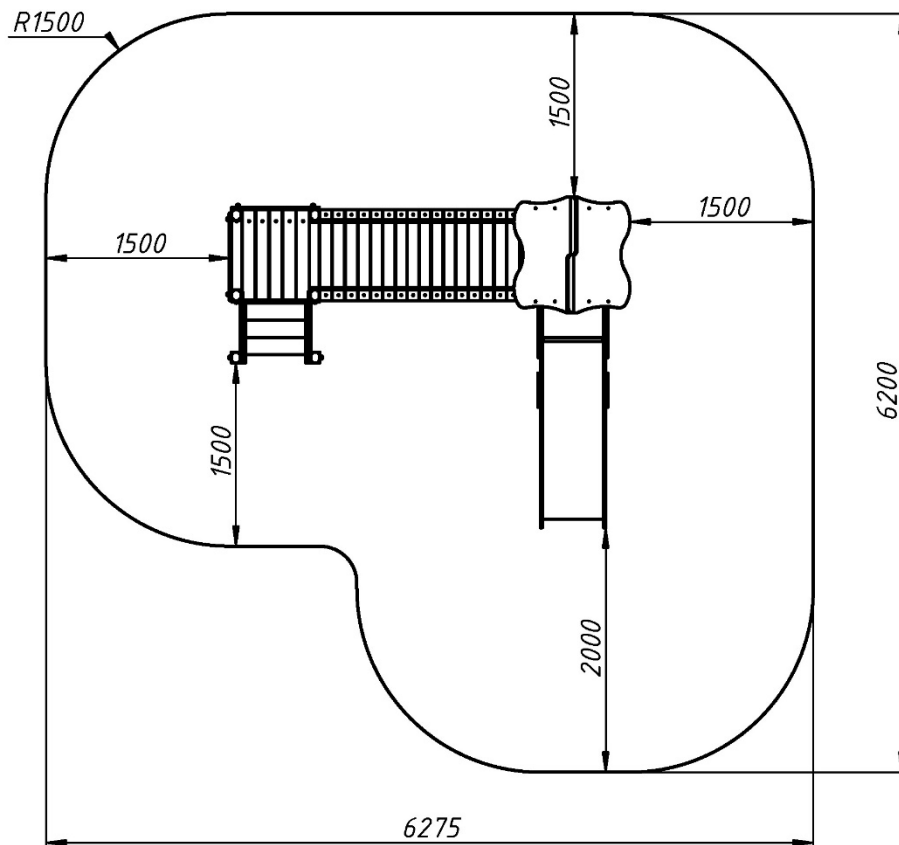

Інформація про обладнання / Information about the equipment

	Габарити найбільшої деталі – брусу, м / Dimensions of the largest part - beam, m	2,85x0,1x0,1
	Вага загальна/Вага найбільшої деталі – хвилявого переходу, кг / Total weight / Weight of the largest part – wave transition, kg	297,0/52,5
	Вікова група, років / Age group, years	3-6
	Максимальна кількість користувачів / Maximum number of users	8
	Висота вільного падіння, мм / Height of free fall, mm	900
	Безпечна зона, м ² / Safe zone, m ²	31,8
	Відкрите середовище / Open environment	
	Основні матеріали – фанера, деревина, метал / Main materials – plywood, wood, metal	
	Інформація про безпеку EN1176-1, EN1176-2 / Safety information EN1176-1, EN1176-2	

Габаритний вигляд/ Overall view

Вигляд зверху, враховуючи зону безпеки / Top view, including the safety zone

Розміри подані в міліметрах / Dimensions are given in millimeters