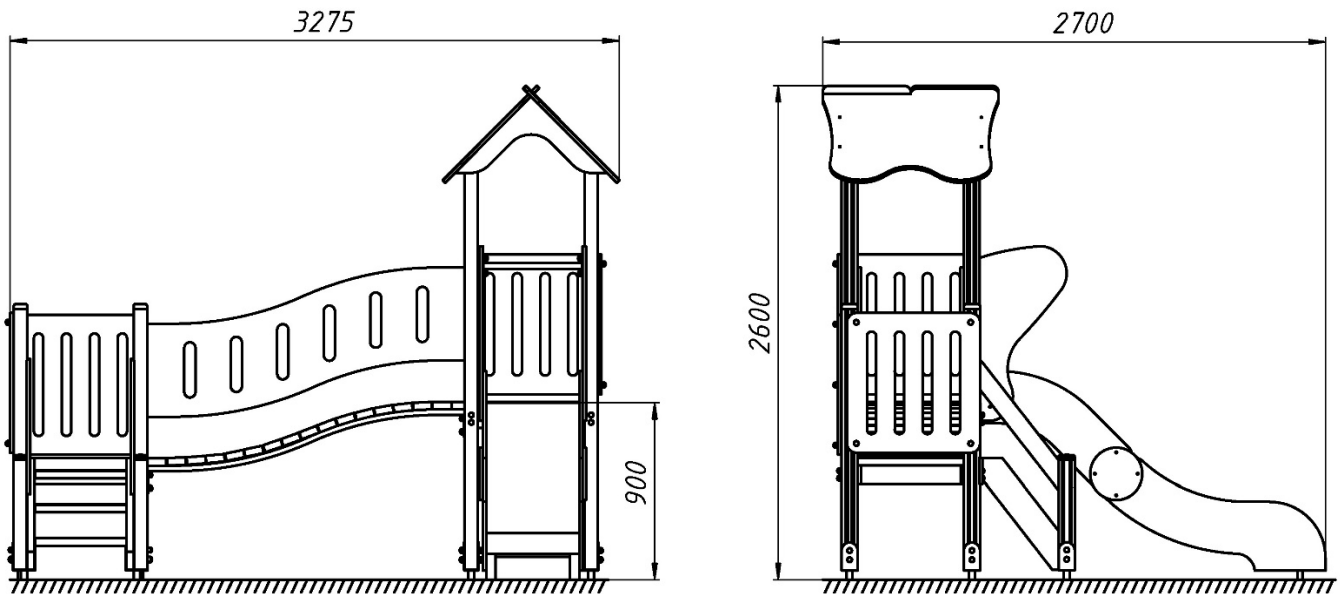

Тематичне обладнання дитячих майданчиків / Vehicle complexes

Дитячий ігровий комплекс «Міні» / Children's play structure «Mini»

ІК-5.04

Дитячий ігровий комплекс «Міні» складається з двох веж, хвилястого переходу, сходинки та гірки. Рухливі ігри, як відомо, позначаються на здоров'ї позитивний вплив. Активне проведення часу гарантує тренування м'язів, розвиток витривалості, поліпшення спритності та хороше самопочуття. Дитяче ігрове та спортивне обладнання сприяє розвитку дитини, допомагає створювати сприятливу атмосферу для ігор та дарувати радість та захват дітям.

Інформація про обладнання / Information about the equipment

	Габарити найбільшої деталі – брусу, м / Dimensions of the largest part - beam, m	2,85x0,1x0,1
	Вага загальна/Вага найбільшої деталі – хвилявого переходу, кг / Total weight / Weight of the largest part – wave transition, kg	297,0/52,5
	Вікова група, років / Age group, years	3-6
	Максимальна кількість користувачів / Maximum number of users	8
	Висота вільного падіння, мм / Height of free fall, mm	900
	Безпечна зона, м ² / Safe zone, m ²	31,8
	Відкрите середовище / Open environment	
	Основні матеріали – фанера, деревина, метал / Main materials – plywood, wood, metal	
	Інформація про безпеку EN1176-1, EN1176-2 / Safety information EN1176-1, EN1176-2	

Габаритний вигляд/ Overall view

Вигляд зверху, враховуючи зону безпеки / Top view, including the safety zone

Розміри подані в міліметрах / Dimensions are given in millimeters