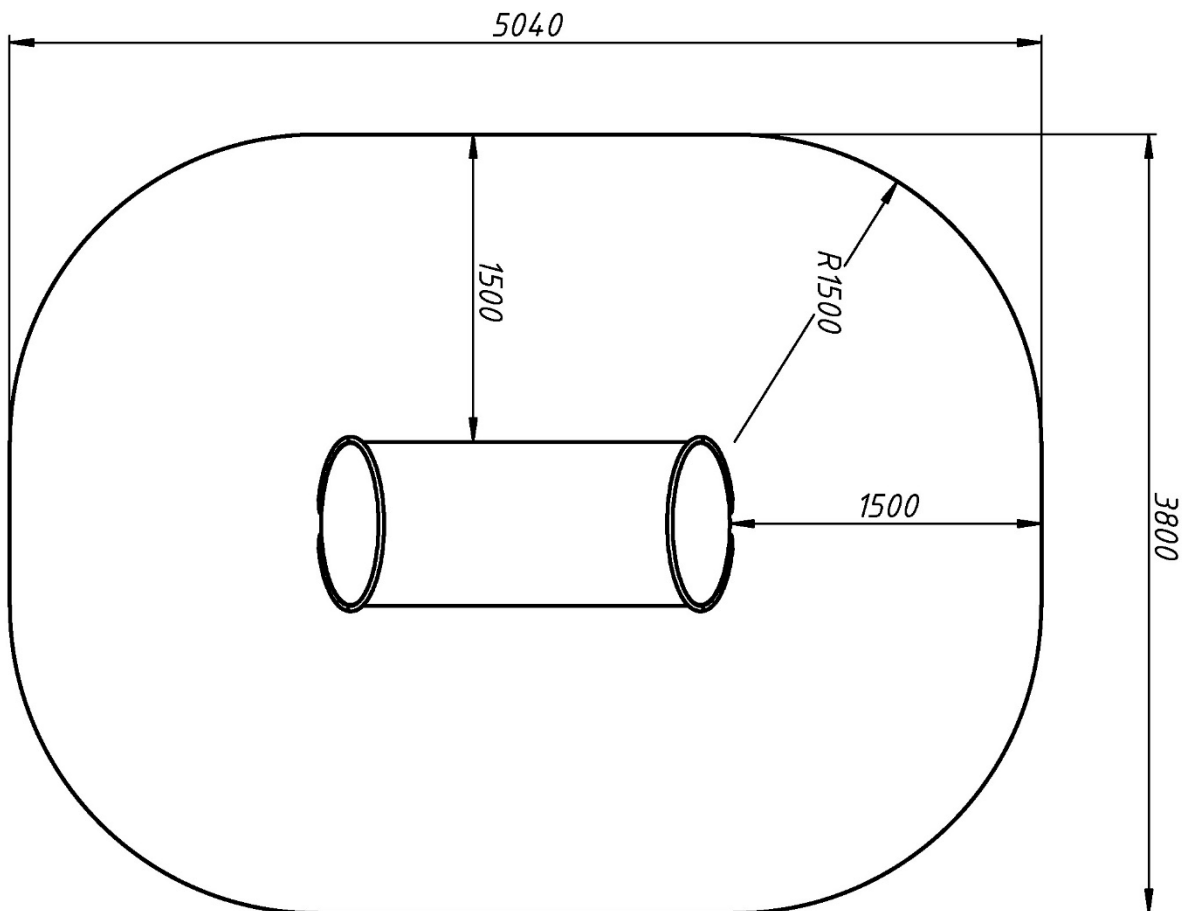

Гірки з нержавіючої сталі / Stainless steel slides

Труба хоббітон / Hobbiton tube UPK-16.52.000

Труба-лаз із нержавіючої сталі буде чудовою прикрасою для кожного дитячого майданчика. Труба-лаз може бути не тільки гарним місцем для відпочинку, але й корисним атрибутом для покращення навичок дитини та відмінним атрибутом для підняття настрою. Труба-лаз із нержавіючої сталі товщиною 2 мм менш схильна до ефекту корозії за рахунок чого збільшується термін експлуатації.

A stainless steel pipe climbing wall will be a great decoration for every playground. The climbing tube can be not only a good place to relax, but also a useful attribute for improving children's skills and a great attribute for cheering up. The 2 mm thick stainless steel tube is less susceptible to corrosion, which increases its service life.

Інформація про обладнання / Information about the equipment

	Габарити найбільшої деталі – труби, м / Dimensions of the largest part - pipe, m	2,03x0,85x0,82
	Вага загальна/Вага найбільшої деталі – труби, кг / Total weight/ Weight of the largest part - pipe, kg	143,0/143,0
	Вікова група, років / Age group, years	3-12
	Максимальна кількість користувачів / Maximum number of users	1
	Висота вільного падіння, мм / Height of free fall, mm	800
	Безпечна зона, м ² / Safe zone, m ²	17,2
	Відкрите середовище / Open environment	
	Основні матеріали – метал / The main materials are plywood, metal	
	Інформація про безпеку EN1176-1, EN1176-2 / Safety information EN1176-1, EN1176-2	

Вигляд збоку / Side view

**Вигляд зверху, враховуючи зону безпеки /
Top view, including the safety zone**

Розміри подані в міліметрах / Dimensions are given in millimeters