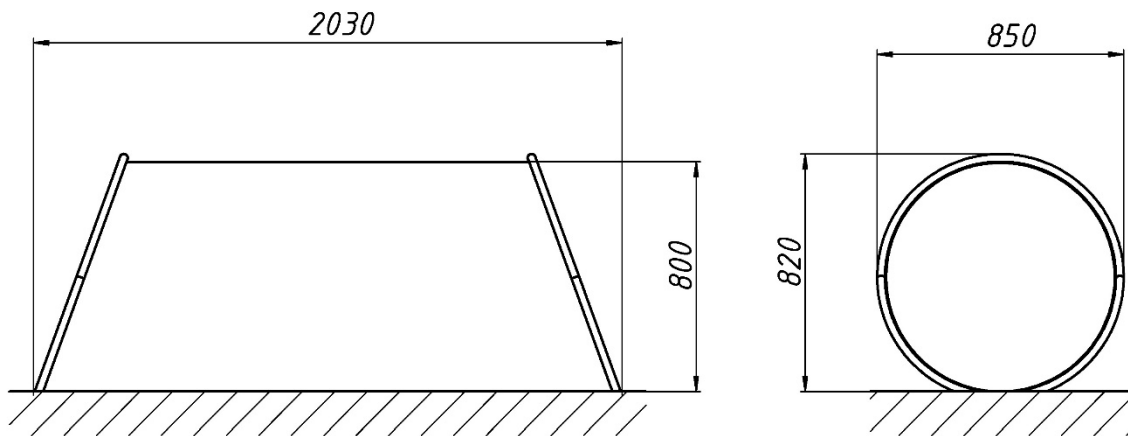

Гірки з нержавіючої сталі / Stainless steel slides

Труба хоббітон / Hobbiton tube UPK-16.52.000

Труба-лаз із нержавіючої сталі буде чудовою прикрасою для кожного дитячого майданчика. Труба-лаз може бути не тільки гарним місцем для відпочинку, але й корисним атрибутом для покращення навичок дитини та відмінним атрибутом для підняття настрою. Труба-лаз із нержавіючої сталі товщиною 2 мм менш схильна до ефекту корозії за рахунок чого збільшується термін експлуатації.

A stainless steel pipe climbing wall will be a great decoration for every playground. The climbing tube can be not only a good place to relax, but also a useful attribute for improving children's skills and a great attribute for cheering up. The 2 mm thick stainless steel tube is less susceptible to corrosion, which increases its service life.

Інформація про обладнання / Information about the equipment

	Габарити найбільшої деталі – труби, м / Dimensions of the largest part - pipe, m	2,03x0,85x0,82
	Вага загальна/Вага найбільшої деталі – труби, кг / Total weight/ Weight of the largest part - pipe, kg	143,0/143,0
	Вікова група, років / Age group, years	3-12
	Максимальна кількість користувачів / Maximum number of users	1
	Висота вільного падіння, мм / Height of free fall, mm	800
	Безпечна зона, м ² / Safe zone, m ²	17,2
	Відкрите середовище / Open environment	
	Основні матеріали – метал / The main materials are plywood, metal	
	Інформація про безпеку EN1176-1, EN1176-2 / Safety information EN1176-1, EN1176-2	

Вигляд збоку / Side view

**Вигляд зверху, враховуючи зону безпеки /
Top view, including the safety zone**

Розміри подані в міліметрах / Dimensions are given in millimeters